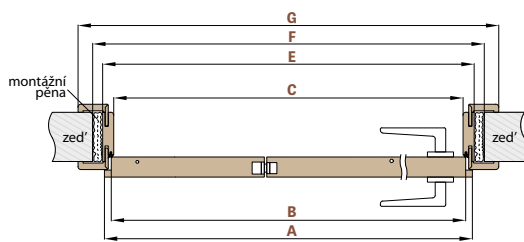

KOVÁNÍ

- tři skryté panty mezi křídly
- skrytý systém v horní a dolní části dveří
- zámek na dozický klíč, na cylindrickou vložku, WC zámek, úsporný zámek (jen klika)

PŘÍSLUŠENSTVÍ ZA PŘÍPLATEK

| | |
|----------------------------------|-------|
| šířka křídla "100" | 400,- |
| stabilizující výplň - plná deska | 700,- |