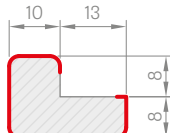

■ UKONČOVACÍ LIŠTA