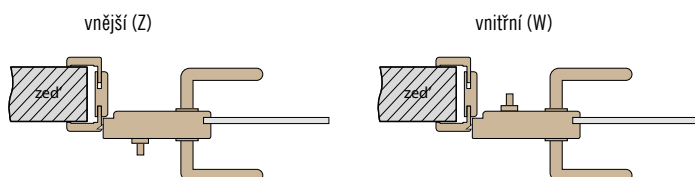

■ VÝBĚR WC ZÁMKU: