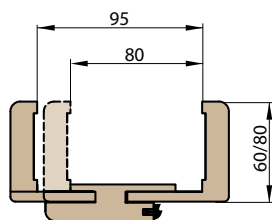

OBLOŽKOVÉ ZÁRUBNĚ PRO BEZFALCOVÉ DVEŘE

ROZSAH REGULACE ZÁRUBNĚ 80-95 mm

krycí lišta 6 cm / 8 cm