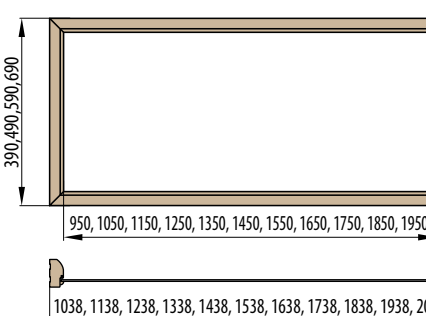

■ Nadsvětlik - rámová zárubeň pro dvoukřídlé dveře

„90“ „100“ „110“ „120“ „130“ „140“ „150“ „160“ „170“ „180“ „190“