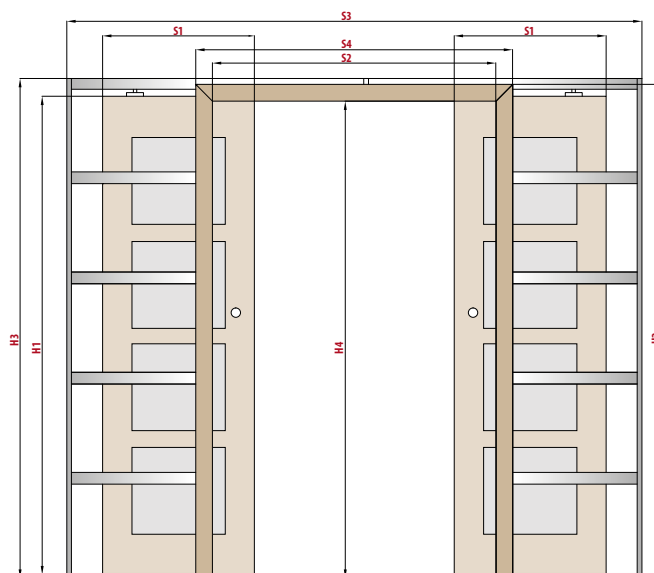

POSUVNÉ DVEŘE DVOUKŘÍDLÉ

DO STAVEBNÍHO POUZDRA

PD2P.100 (ukázka levých a pravých dveří)

- rozsah regulace zárubně 100-105 mm

V balení bez těsnících kartáčků kvůli tloušťce

PD2P.125 (ukázka levých a pravých dveří)