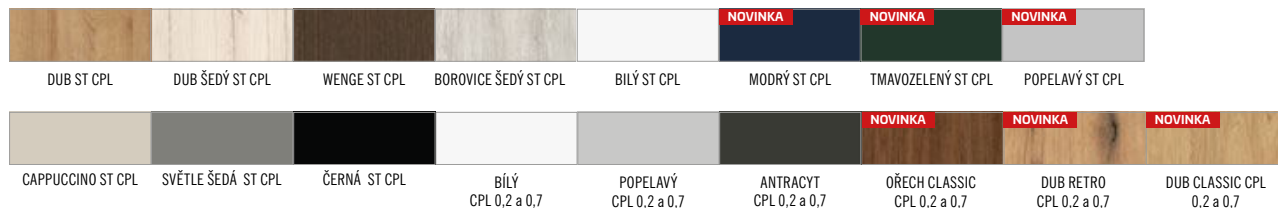

CPL 5300,-

CPL 0,2 6100,-

CPL 0,7 6800,-