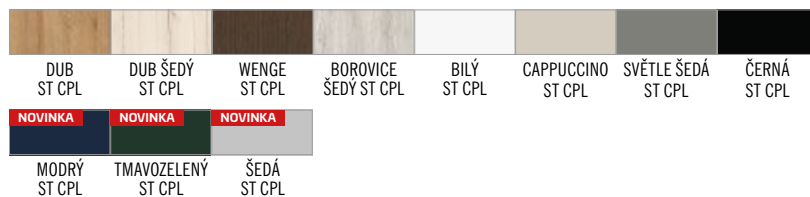

ST CPL

MODEL 1-12: 3450,-