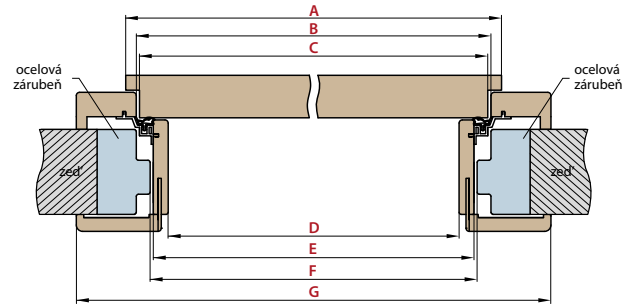

OBKLAD KOVOVÉ ZÁRUBNĚ - OKZ

UMÍSTĚNÍ KLIKY VE DVEŘÍCH

L = vzdálenost od osy kliky k okraji zárubně
L = 23 mm pro dveře řady STANDARD
L = 28 mm pro dveře řady STILE (ostatní kličky dle katalogu)

Doporučujeme: pro dveře řady STANDARD v kombinaci se zárubní OKZ objednejte změnu zámku na zámek řady STILE za 200,-

DOSTUPNÉ ŠÍŘKY OKZ:

60 70 80 90 100

Rozsah regulace min. - max. (mm)	OBKLAD KOVOVÉ ZÁRUBNĚ-OKZ DLE PLOCH			
	3D GREKO	CPL LAMINÁT, PREMIUM		
	Cena	Cena		
1 díl	65-70	3500,-	3850,-	
	70-80	3500,-	3850,-	
	80-100	3100,-	3450,-	
	100-120	3200,-	3600,-	
	120-140	3300,-	3700,-	
	140-160	3500,-	3900,-	
	160-180	3600,-	4000,-	
	180-200	3800,-	4200,-	
	2 díly	200-220	4000,-	4400,-
		220-240	4200,-	4600,-
240-260		4400,-	4800,-	
260-280		4500,-	4900,-	
280-300		4700,-	5100,-	
300-320		4800,-	5200,-	
3 díly	320-340	4900,-	5300,-	
	340-360	5100,-	5500,-	
	360-380	5250,-	5650,-	
	380-400	5450,-	5850,-	
	400-420	5650,-	6050,-	
	420-440	5850,-	6250,-	

- Obklad kovové zárubně je vhodný pro falcové dveře řady STANDARD, STILE v povrchových úpravách GREKO, CPL Laminát a PREMIUM.
- Ceny zárubně typu tunel (slepá) o šířce 60, 70, 80, 90, 100 jsou stejné jako ceny obkladu kovové zárubně.
- Zárubeň typu tunel (slepá) má stejné rozměry jak OKZ (nemá otvory pro závěsy a protiplech, ale má těsnění).
- Je možné podříznout veškeré zárubně dle vlastního požadavku a to až do 50 mm bez ztráty záruky.
- OKZ s rozsahem nad 205-230 mm se skládají ze dvou dílů
- OKZ s rozsahem nad 330-355 mm se skládají ze tří dílů
- Cena OKZ pro dvoukřídlé dveře +30%

NÁKRES OKZ

JEDNOKŘÍDLÉ:

ŠÍŘKA	A	B	C	D	E	F	G
„60”	644	624	618	564	592	598	737
„70”	744	724	718	664	692	698	837
„80”	844	824	818	764	792	798	937
„90”	944	924	918	864	892	898	1037
„100”	1044	1024	1018	964	992	998	1137

DVOUKŘÍDLÉ: