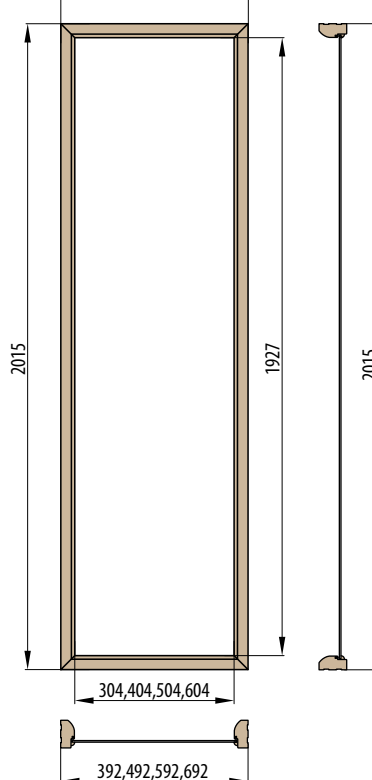

■ Boční světlik - rámová zárubeň

„30“ „40“ „50“ „60“

392,492,592,692