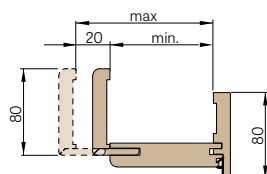

ROZSAH REGULACE

Rozsah regulace min. - max. (mm)	REVERZNÍ		
	3D GREKO Cena	CPL, PREMIUM Cena	LAKOVANÉ Cena
75-95	6500,-	6750,-	8250,-
95-115			
115-135			
135-155	6700,-	6950,-	8550,-
155-175			
175-195			
195-215	6800,-	7050,-	8850,-
215-235			
235-255			
255-295	7200,-	7450,-	9550,-
295-315			
315-335	7500,-	7750,-	9850,-
335-355			

1 díl
2 díly