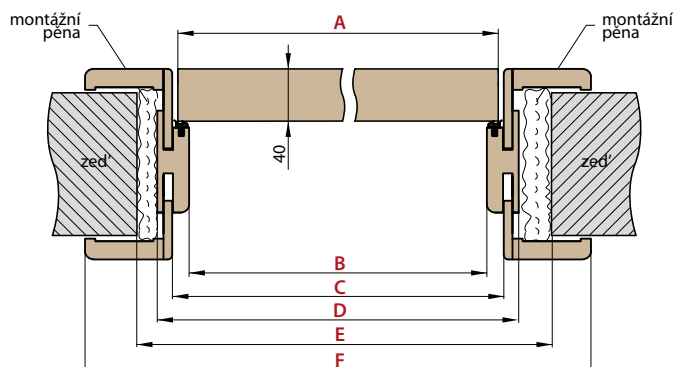

NÁKRES OBLOŽKOVÉ ZÁRUBNĚ