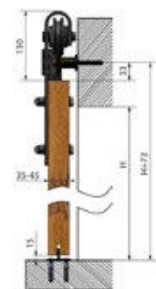

■ Rozměry

LUNA
2400,-

■ VLASTNOSTI PRODUKTU

- hmotnost dveřního křídla do 100kg
- délka kolejničky 2000 mm
- barva povrchu černý mat
- snadná montáž
- tichý a plynulý posuv