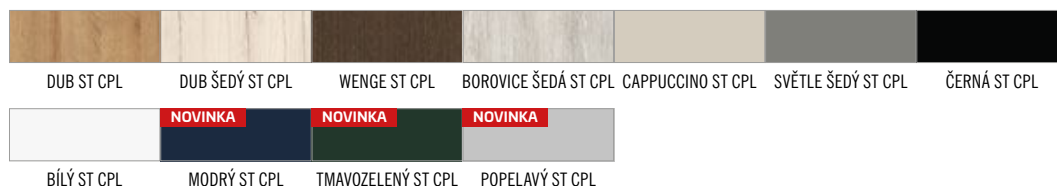

ORCHIDEA 6

CPL 9300,-

PREMIUM 9300,-

RÁMOVÉ DVEŘE
STILE

KONSTRUKCE

- křídlo vyrobené v rámové technologii STILE
- masivní 14 cm rám
- pevný kolíkový spoj a na perodrážku - zvýšená pevnost dveří
- estetické zasklení bez použití rámečku přidává dveřím luxusní vzhled
- mírně zaoblené hrany dveří, na hraně nejsou žádné spoje, což přispívá k delší životnosti dveří
- povrchová úprava: CPL LAMINÁT se zvýšenou odolností nebo strukturovaný velice odolný povrch PREMIUM
- možnost objednání dveří vyšších o 4,5 cm včetně zárubní s příplatkem 100,-