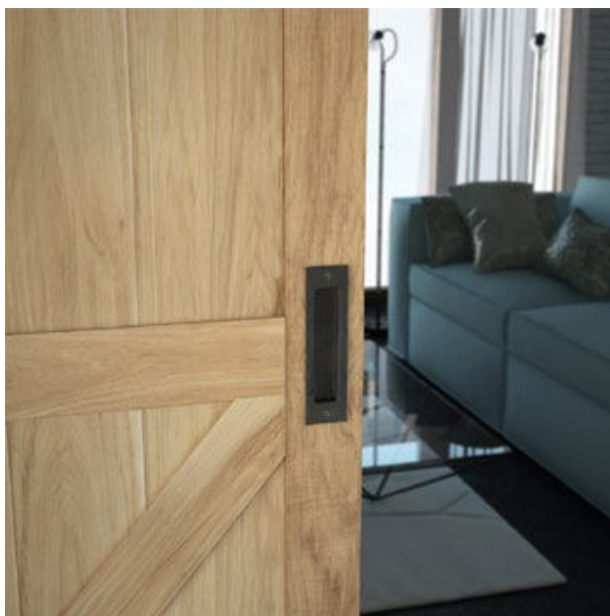

■ MUŠLE LOFT, 2 ks

Zápuštěná mušle, již zafrezovaná do dveří

200*53*16 mm
kod 337-100
1100,-