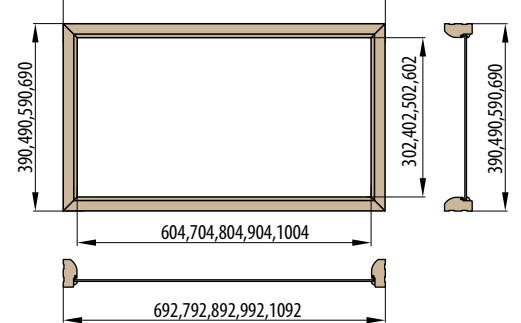

■ Nadsvětlik - rámová zárubeň pro jednokřídlé dveře

„60“ „70“ „80“ „90“ „100“

692,792,892,992,1092