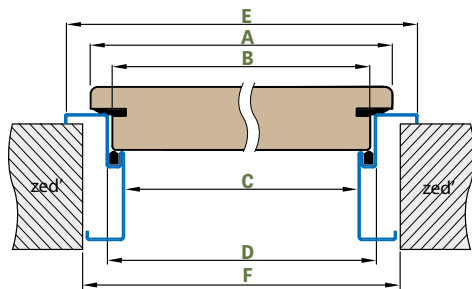

■ STANDARDNÍ OCELOVÁ ZÁRUBEŇ RAL STANDARD i RAL ERKADO

■ cena 3600,-

Šířka dveří	A	B	C	D	E	F
„60“	644	617	601	627	707	681
„70“	744	717	701	727	807	781
„80“	844	817	801	827	907	881
„90“	944	917	901	927	1007	981
„100“	1044	1017	1001	1027	1107	1081

- **A** – těsnění
- **B** – zede
- **C** – podlaha