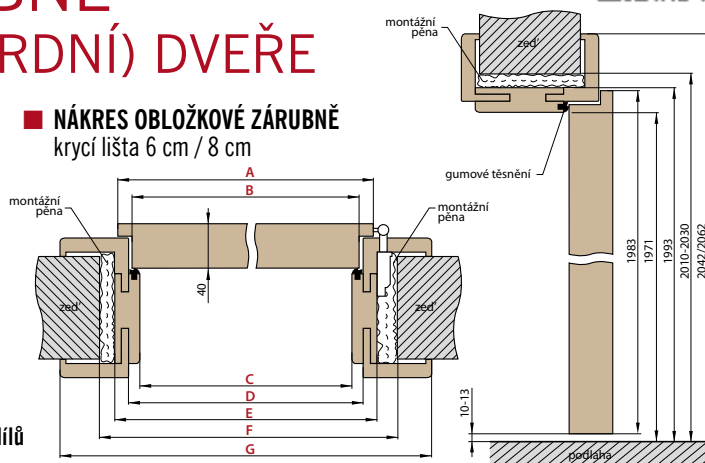

ZÁRUBNĚ

OBLOŽKOVÉ ZÁRUBNĚ PRO FALCOVÉ (STANDARDNÍ) DVEŘE

OBLOŽKOVÁ ZÁRUBĚ S
ROZSAHEM NAD 320 mm

Obložkové zárubně s rozsahem nad 320 mm se skládají ze dvou dílů

■ NÁKRES OBLOŽKOVÉ ZÁRUBNĚ krycí lišta 6 cm / 8 cm