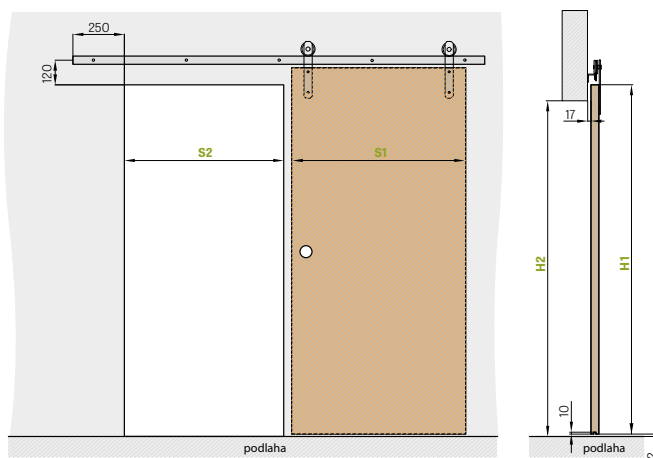

Posuvný systém na stěnu typu LOFT je dostupný v černé barvě, jako komplet s plným křídlem typu LOFT. Křídlo LOFT je běžně dodáváno se stabilizační výplní voština nebo za příplatek plná deska. Systém je určen pro začištěný průchozí otvor, nelze ho doplnit zárubní - tunelem. Kompletní systém se skládá: garnýž LOFT + křídlo LOFT + mušle + tichý doraz na jednu nebo na dvě strany.

posuvný systém na stěnu typ LOFT	4900,-
mušle dle výběru na str. kování	
výplň plná deska	700,-
ventilační kovové průduchy: kulaté a hranaté (4 ks) povrchová úprava: černý mat	600,-
tichý doraz	750,-
spočka pro dvoukřídlovou kolejnici	550,-