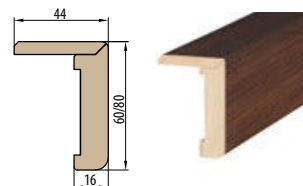

■ ZÁRUBNĚ PRO DVOUKŘÍDLÉ DVEŘE

RÁMOVÁ ZÁRUBĚŇ PRO DVOUKŘÍDLÉ DVEŘE

OBLOŽKOVÁ ZÁRUBĚŇ PRO DVOUKŘÍDLÉ DVEŘE krycí lišta 6 cm / 8 cm

■ ZÁRUBNĚ PRO CELOSKLENĚNÉ DVEŘE

RÁMOVÁ ZÁRUBĚŇ PRO CELOSKLENĚNÉ DVEŘE

OBLOŽKOVÁ ZÁRUBĚŇ PRO CELOSKLENĚNÉ DVEŘE krycí lišta 6 cm / 8 cm

- Ostění pro rozšíření tloušťky zárubni
- Krycí lišta standardní do obložkové zárubně, pero 20

- Krycí lišta s prodlouženým perem o 2 cm do obložkové zárubně, pero 40

Krycí lišta:
GREKO (1000,-)
ST CPL a PREMIUM (1100,-)
CPL 0,2 a UV LAK 1700,-