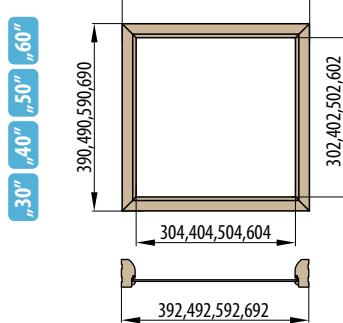

■ Rohový nadsvětlik - rámová zárubeň

„30“ „40“ „50“ „60“

392,492,592,692