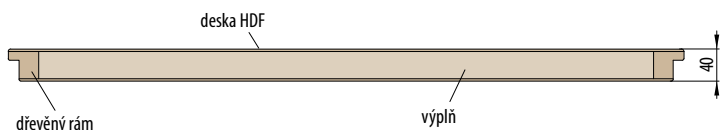

STANDARD DESKOVÉ DVEŘE

■ VOŠTINA

■ PLNÁ DESKA

POVRCHOVÉ ÚPRAVY ŘADY STANDARD

SVĚTLÁ AKÁCIE 3D GREKO	DUB ŠEDÝ 3D GREKO	SANREMO 3D GREKO	DUB 3D GREKO	OŘECH 3D GREKO	DUB STŘEDNÍ 3D GREKO	SONOMA 3D GREKO	JILM 3D GREKO	ZLATÝ DUB 3D GREKO
DUB ST CPL	DUB ŠEDÝ ST CPL	WENGE ST CPL	BOROVICE ŠEDÝ ST CPL	CAPPUCCINO ST CPL *) (RAL D2 080 80 05)	SVĚTLE ŠEDÁ ST CPL *) (RAL 7037)	ČERNÁ ST CPL *) (RAL 9011)	BÍLÝ ST CPL *) (RAL 9003)	
ANTRACYT CPL 0,2 a 0,7 (RAL D2 000 35 00)	BÍLÝ CPL 0,2 a 0,7 (RAL 9003)	POPELAVÝ CPL 0,2 a 0,7 (RAL 7047)	NOVINKA OŘECH CLASSIC CPL 0,2 a 0,7	NOVINKA DUB RETRO CPL 0,2 a 0,7	NOVINKA DUB CLASSIC CPL 0,2 a 0,7	NOVINKA MODRÝ ST CPL *) (RAL 5011)	NOVINKA TMAVOZELENÝ ST CPL *) (RAL 6007)	NOVINKA POPELAVÝ ST CPL *) (RAL 7047)
OŘECH PREMIUM	JAVOR ŠEDÝ PREMIUM	DUB PREMIUM	KŮRA BÍLÁ PREMIUM	JASAN GRAFITOVÝ PREMIUM	BETON PREMIUM	DUB NATUR PREMIUM	DUB NATUR PREMIUM PŘÍČNÝ	
BÍLÝ PREMIUM (RAL 9003)	BÍLÝ 3D GREKO (RAL 9010)	SNĚHOBÍLÁ GREKO hranatá hrana (RAL 9016)						

*) Povrchy ST CPL mají povrchovou úpravu AntiFinger zabraňující zanechání stop otisků prstů