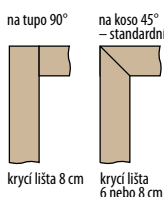

SPOJENÍ KRYCÍ LIŠTY

krycí lišta 8 cm   krycí lišta 6 nebo 8 cm

ŠÍŘKA	A	B	C	D	E	F
„60”	644	629	651	673	730±20	771*/ 811**
„65”	695	680	702	724	780±20	822*/ 862**
„70”	744	729	751	773	830±20	871*/ 911**
„75”	795	780	802	824	880±20	922*/ 962**
„80N”	820	805	827	849	888±20	947*/ 987**
„80”	844	829	851	873	930±20	971*/ 1011**
„85”	895	880	902	924	980±20	1022*/ 1062**
„90”	944	929	951	973	1030±20	1071*/ 1111**
„95”	995	980	1002	1024	1080±20	1122*/ 1162**
„100”	1044	1029	1051	1073	1130±20	1171*/ 1211**

**krycí lišta 6 cm / 8 cm

Rozsah regulace min.- max. (mm)	OBLOŽKOVÉ ZÁRUBNĚ DLE POVRCHŮ			
	3D GREKO	CPL LAMINÁT, PREMIUM	CPL 0,2	BÍLÉ LAKOVANÉ Bílá titanová UV (RAL 9003)
80-95 95-115 115-135	4850,-	5050,-	5350,-	6800,-
135-155 155-175 175-195	5050,-	5250,-	5550,-	7100,-
195-215 215-235 235-255	5250,-	5450,-	5750,-	7350,-
255-275 275-295	5450,-	5650,-	5950,-	7650,-
295-335	5750,-	5950,-	6250,-	8100,-
335-355 355-375	6050,-	6250,-	6550,-	8400,-
375-395 395-415	6350,-	6550,-	6850,-	8750,-

1 díl
2 díly