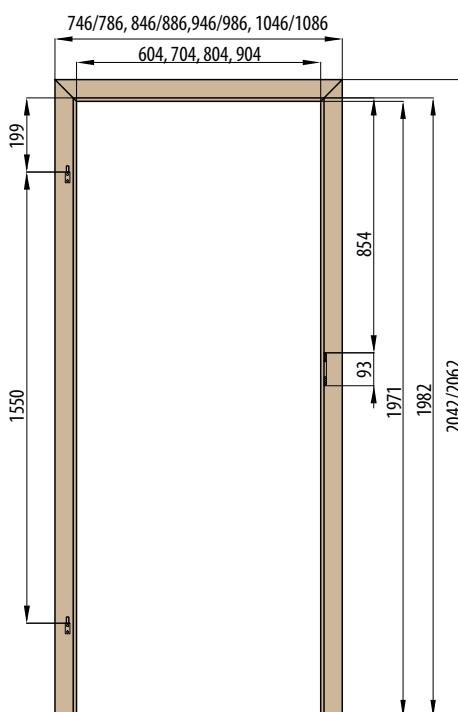

OBLOŽKOVÁ ZÁRUBĚŇ PRO CELOSKLENĚNÉ DVEŘE krycí lišta 6 cm / 8 cm

- Ostění pro rozšíření tloušťky zárubni
- Krycí lišta standardní do obložkové zárubně, pero 20