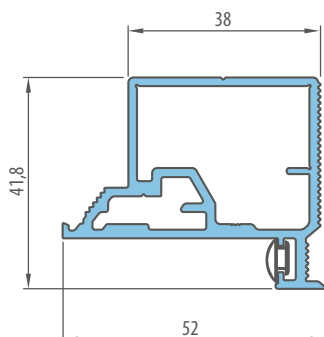

SKRYTÉ ZÁRUBNĚ COVERT

BEZOBLOŽKOVÉ DVEŘE

DVEŘE	2800,-
SKRYTÉ ZÁRUBNĚ HLINÍKOVÉ	5500,-

■ Standardní rozměry pro falcové dveře, otevírání ven

Šířka dveří	Doporučená šířka otvoru	Vnitřní šířka zárubní	Šířka ve světlosti zárubní
Sd [mm]	So [mm]	Sz [mm]	Sp [mm]
620	710	690	605
720	810	790	705
820	910	890	805
920	1010	990	905
1020	1110	1090	1005

Výška dveří	Doporučená výška otvoru	Vnitřní výška zárubní	Výška ve světlosti zárubní
Hd [mm]	Ho [mm]	Hz [mm]	Hp [mm]
Norma 197 cm	1973	2030	2015
Norma 210 cm	2102	2152	2144

Norma 197 cm
Norma 210 cm

■ ŘEZ ZÁRUBNÍ

■ OSAZENÍ DO SÁDROKARTONOVÉ PŘÍČKY

■ OSAZENÍ DO ZDĚNÉ PŘÍČKY