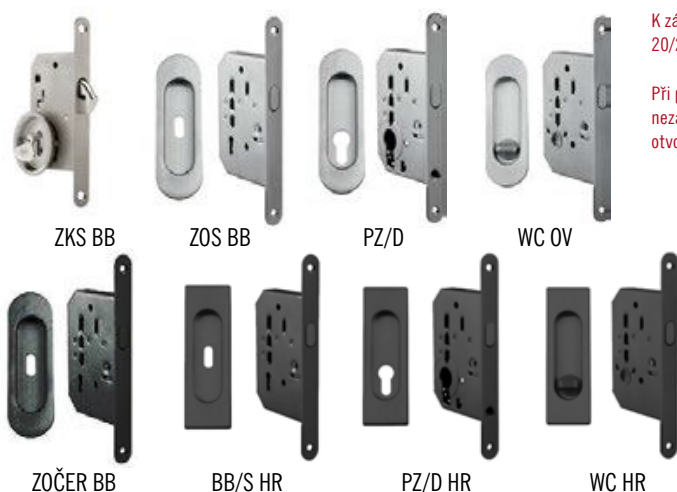

ZÁMKY(SETY) NA POSUVNÉ DVEŘE povrch OCS - Chrom broušený, BN-broušená nerez, Černá

ZKS BB

ZOS BB

PZ/D

WC OV

ZOČER BB

BB/S HR

PZ/D HR