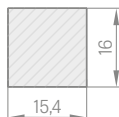

■ DEKORAČNÍ LIŠTA

■ MONTÁŽNÍ LIŠTA

■ UKONČOVACÍ LIŠTA

■ DEKORAČNÍ PANEĽ

ADAPTER

— povrchová úprava

ST CPL i PREMIUM	
adapter, delka 2750 mm, 1 ks	600,-
dekorační lišta+montážní lišta delka 2750 mm, 3 ks	1200,-
ukončovací lišta, delka 2750 mm 1 ks	200,-

Jednotlivé prvky systému dekoračních panelů jsou vyrobeny z MDF a jsou v délce 2750 mm, avšak každý produkt má výrobní délku 2800 mm. Na každé straně je 25 mm okraj pro individuální ořez před instalací jako rezerva pro případ poškození dopravou.

1. Obsah balení:
   adaptér - množství v balení: 1 kus
   koncová lišta - množství v balení: 1 kus
   dekorativní lišta + montážní lišta - množství v balení 3 sady

CPL

PREMIUM