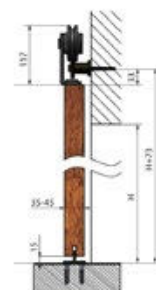

POSUVNÝ SYSTÉM - REA A LUNA

Posuvný systém přizpůsobený pro křídla z kolekce LOFT. Inspirován uspořádáním v loftovém stylu, zdůrazňuje módní charakter interiéru, současně zaručuje pohodlí při použití a tichý, plynulý posuv.

■ VLASTNOSTI PRODUKTU

- hmotnost dveřního křídla do 100kg
- délka kolejničky 2000 mm
- barva povrchu černý mat
- snadná montáž
- tichý a plynulý posuv

■ Rozměry

■ VLASTNOSTI PRODUKTU

- hmotnost dveřního křídla do 100kg
- délka kolejničky 2000 mm
- barva povrchu černý mat
- snadná montáž
- tichý a plynulý posuv

■ Rozměry

■ Obsah balení:

- 1x vodící trn
- 2x vozík
- 5x průchodka pro montáž na dveře
- 1x sada šroubů
- 2x doraz pevný - kolejničky
- 2x doraz pevný - dveře
- 1x kolejnička

DVEŘE SE ZVÝŠENOU
ODOLNOSTÍ