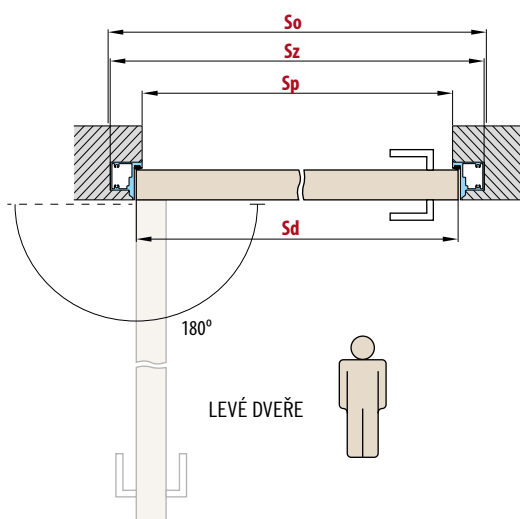

Norma 197 cm
Norma 210 cm

■ ŘEZ ZÁRUBNÍ

■ OSAZENÍ DO SÁDROKARTONOVÉ PŘÍČKY

■ OSAZENÍ DO ZDĚNÉ PŘÍČKY

POSUVNÉ DVEŘE NA STĚNU

■ **CENA POSUVNÝCH DVEŘÍ JE BEZ PŘÍPLATKU. POSUVNÉ DVEŘE JSOU VYROBENY V BEZFALCOVÉM PROVEDENÍ (BEZPOLODRÁŽKOVÉM)**