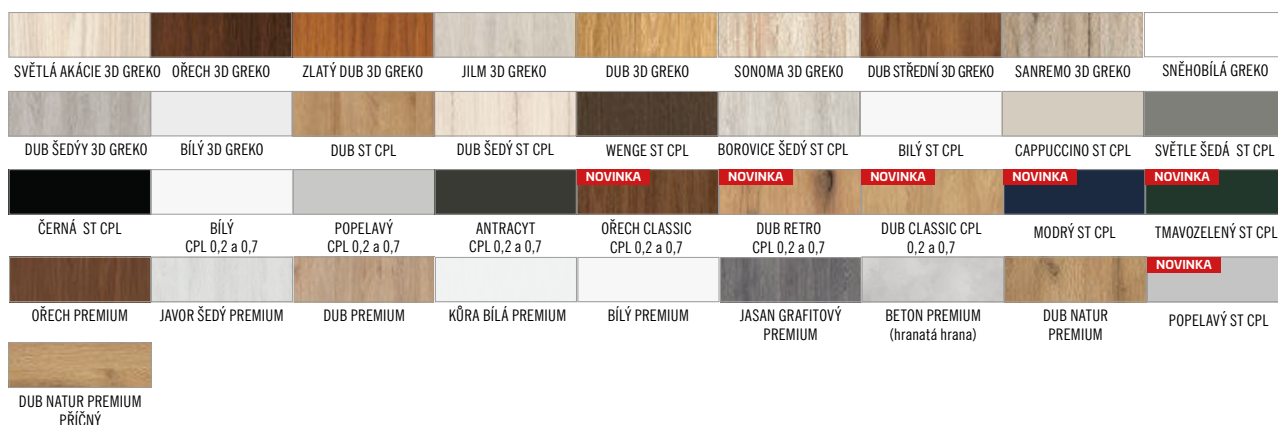

Vzhledem k omezené nabídce dodávaných hran výrobcem, je možná mírná odlišnost barvy hrany dveří k dekoru dřevě.