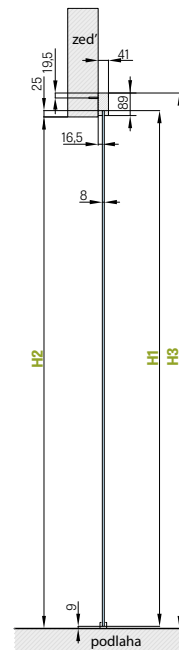

POSUVNÉ DVEŘE NA STĚNU

SKLENĚNÉ DVEŘE GRAF