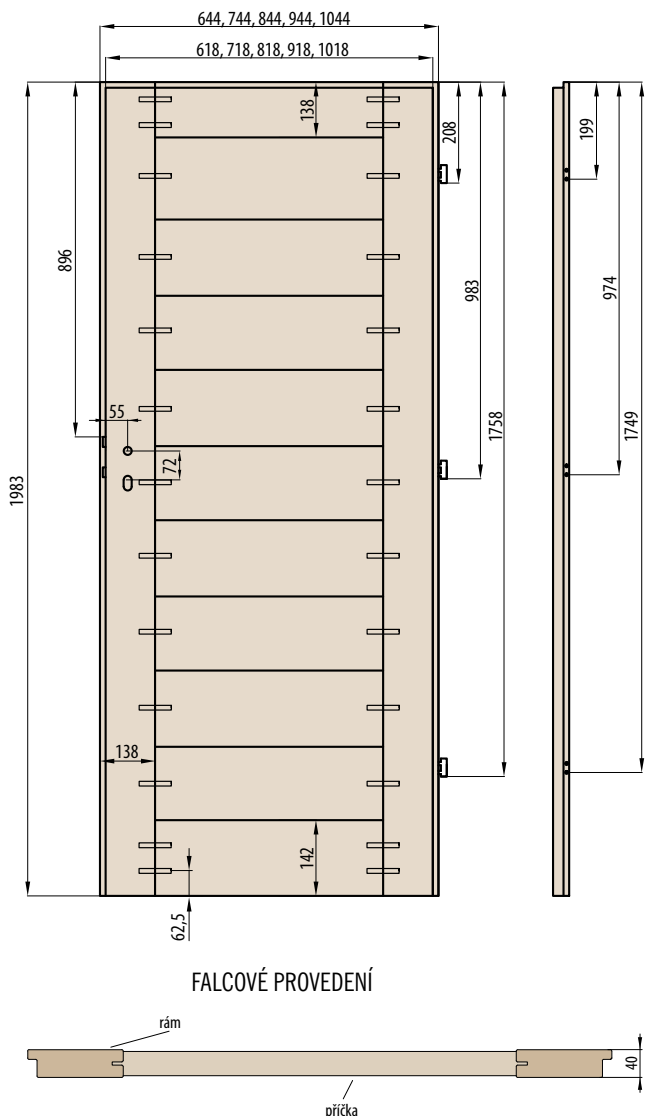

PREMIUM

Povrch Premium je výrobek na bázi polypropylenu (PPR), tedy materiálu s velmi **vyšší odolností vůči otěru** i poškrábání, a zároveň **s vysokou estetickou hodnotou**, přičemž věrně napodobuje přírodní dřevo a je snadno hořlavý.

Výše uvedené vlastnosti způsobují, že produkty z povrchem PREMIUM garantují dlouholeté bezproblémové užívání **jak pro domácnosti, tak i v náročných podmínkách**.

Odolnost povrchu Premium je stejná jako Laminát CPL, ale má **lepší vzhled** díky více strukturovanému reliéfu.

Ošetření povrchu je možné běžným čisticím prostředkem, bez obavy poškození dveří.

- povrchová úprava: povrch 3D GREKO se zvýrazněnou strukturou dřeva, CPL LAMINÁT se zvýšenou odolností nebo strukturovaný velice odolný povrch PREMIUM
- možnost objednání dveří vyšších o 4,5 cm včetně zárubní s příplatkem 100,-

KOVÁNÍ

- tři stříbrné dvoučepové panty s horizontální regulací ve falcovém provedení nebo tři stříbrné skryté panty s horizontální a vertikální regulací v bezfalcovém provedení
- klasický zámek ve falcovém nebo magnetický v bezfalcovém křídle na dozický klíč, na cylindrickou vložku, WC zámek, úsporný zámek (jen klika)

PROSKLENÍ

- tvrzené matné nebo čiré sklo v ceně dveří. Za příplatek: lepené bezpečnostní matné sklo VSG

DOSTUPNÉ PŘÍČKY

POSUVNÉ DVEŘE NA STĚNU

POSUVNÉ DVEŘE DO POUZDRA

DVOUKŘÍDLÉ DVEŘE

BEZFALCOVÉ DVEŘE

DOSTUPNÉ ŠÍŘKY KŘÍDEL

60

70

80

90

100