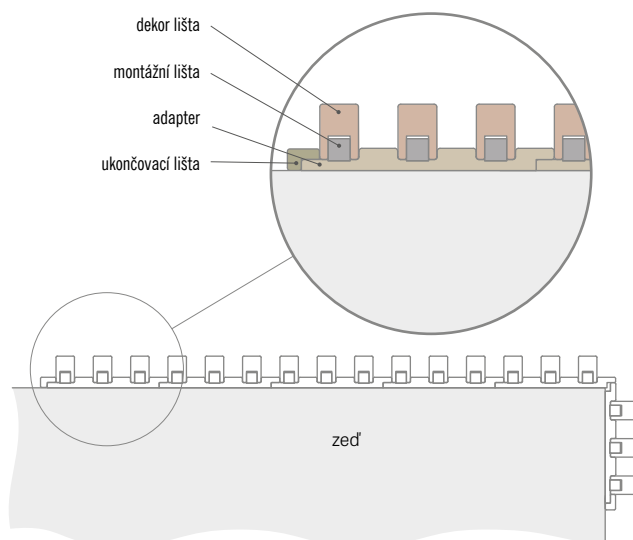

■ MONTÁŽNÍ LIŠTA

■ UKONČOVACÍ LIŠTA

■ DEKORAČNÍ PANEĽ