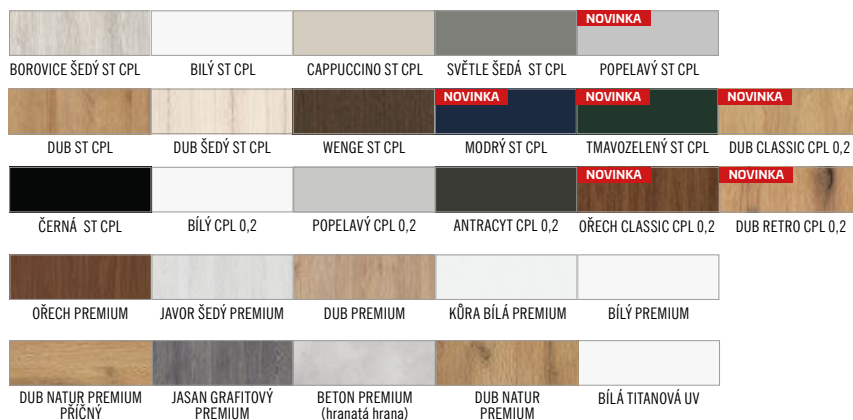

KŘÍDLO typ LOFT		
PREMIUM / CPL	CPL 0,2	LAK UV
3100,-	3600,-	5400,-

	,60"	,70"	,80"	,90"	,100"
S1 Šířka křídla	644	744	844	944	1044
S2 Šířka otvoru	574	674	774	874	974
H1 Výška dveří	2150	2150	2150	2150	2150
H2 Výška otvoru	2082	2082	2082	2082	2082