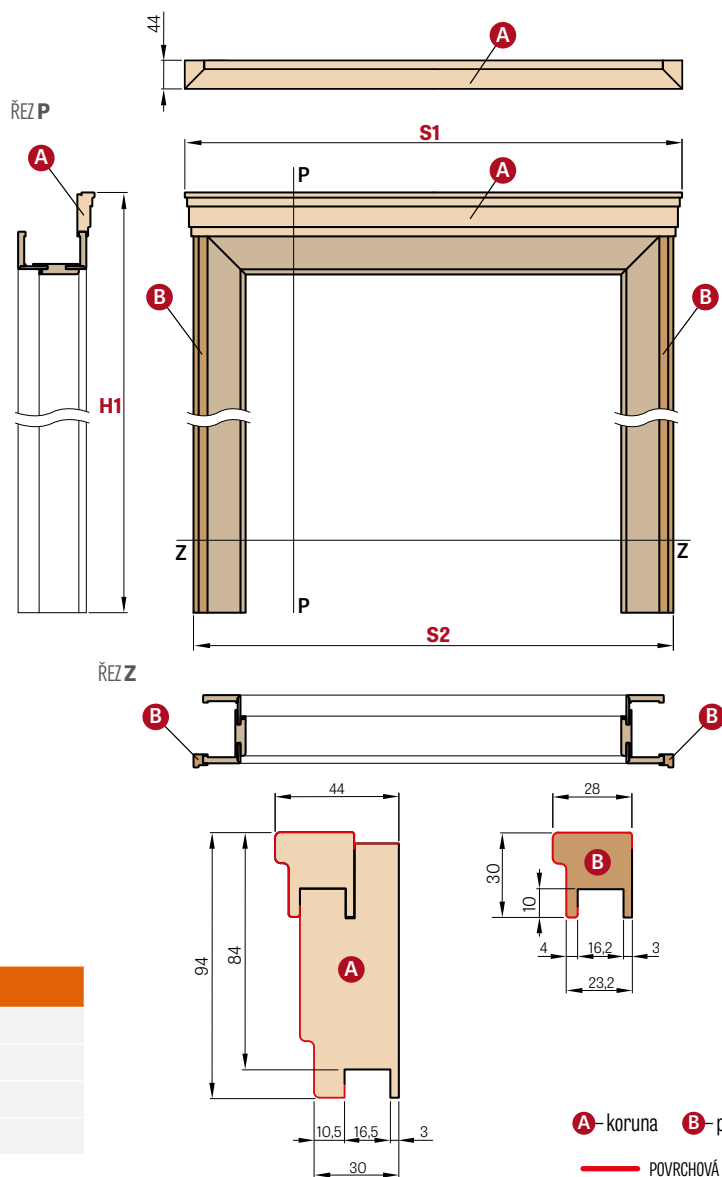

KORUNA A PILASTR

NOVINKA

CENA SETU NA 1 STRANU ZÁRUBNÍ (KORUNA + PILASTRY)

GREKO	1900,-
ST CPL i PREMIUM	2200,-
CPL 0,2 i CPL 0,7	2500,-
LAKIEROWANE	2800,-

ŠÍŘKA	OBLOŽKOVÉ ZÁRUBNĚ PRO FALCOVÉ DVEŘE		OBLOŽKOVÉ ZÁRUBNĚ PRO BEZFALCOVÉ DVEŘE		REVERZNÍ ZÁRUBNĚ	
	S1	S2	S1	S2	S1	S2
„60“	838²⁾/878³⁾	788²⁾/828³⁾	863²⁾/903³⁾	813²⁾/853³⁾	883⁴⁾/926⁵⁾	833⁴⁾/876⁵⁾
„70“	938²⁾/978³⁾	888²⁾/928³⁾	963²⁾/1003³⁾	913²⁾/953³⁾	983⁴⁾/1026⁵⁾	933⁴⁾/976⁵⁾
„80N“	-	-	1039²⁾/1079³⁾	989²⁾/1029³⁾	1058⁴⁾/1100⁵⁾	1008⁴⁾/1050⁵⁾
„80“	1038²⁾/1078³⁾	988²⁾/1028³⁾	1063²⁾/1103³⁾	1013²⁾/1053³⁾	1083⁴⁾/1126⁵⁾	1033⁴⁾/1076⁵⁾
„90“	1138²⁾/1178³⁾	1088²⁾/1128³⁾	1163²⁾/1203³⁾	1113²⁾/1153³⁾	1183⁴⁾/1226⁵⁾	1133⁴⁾/1176⁵⁾
„100“	1238²⁾/1278³⁾	1188²⁾/1228³⁾	1263²⁾/1303³⁾	1213²⁾/1253³⁾	1283⁴⁾/1326⁵⁾	1233⁴⁾/1276⁵⁾
„110“	1338²⁾/1378³⁾	1288²⁾/1328³⁾	1363²⁾/1403³⁾	1313²⁾/1353³⁾	1383⁴⁾/1426⁵⁾	1333⁴⁾/1376⁵⁾

²⁾ krycí lišta 6 cm, ³⁾ krycí lišta 8 cm, ⁴⁾ krycí lišta reverzní, ⁵⁾ krycí lišta reverzní s regulací

	H1					
	OBLOŽKOVÉ ZÁRUBNĚ PRO FALCOVÉ DVEŘE		OBLOŽKOVÉ ZÁRUBNĚ PRO BEZFALCOVÉ DVEŘE		REVERZNÍ ZÁRUBNĚ	
	krycí lišta 6 cm	krycí lišta 8 cm	krycí lišta 6 cm	krycí lišta 8 cm	krycí lišta reverzní	krycí lišta reverzní s regulací
NORMA CZ	2130	2150	2143	2167	2165	2187
NORMA CZ 210 cm	2256	2276	2269	2289	-	-

POZNÁMKA: Volba sady (koruna + pilastry) pro falcové, bezfalcové nebo reverzní zárubně zkracuje pracovní rozsah regulací zárubně o 3 mm (při použití jednostranné) nebo 6 mm (pro oboustranné použití). Příklad: stěna o tloušťce 138 mm, u jednostranné sestavy je třeba zvolit regulaci zárubní 138+3=141 mm a u oboustranné sestavy je 138+6=144 mm.