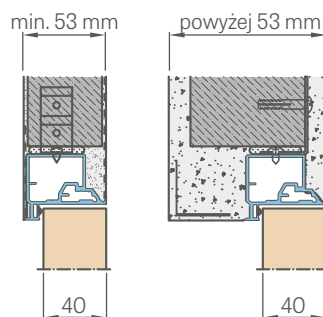

Norma 197 cm
Norma 210 cm

■ ŘEZ ZÁRUBNÍ

■ OSAZENÍ DO SÁDROKARTONOVÉ PŘÍČKY

■ OSAZENÍ DO ZDĚNÉ PŘÍČKY

POSUVNÉ DVEŘE NA STĚNU

■ **CENA POSUVNÝCH DVEŘÍ JE BEZ PŘÍPLATKU. POSUVNÉ DVEŘE JSOU VYROBENY V BEZFALCOVÉM PROVEDENÍ (BEZPOLODRÁŽKOVÉM)**