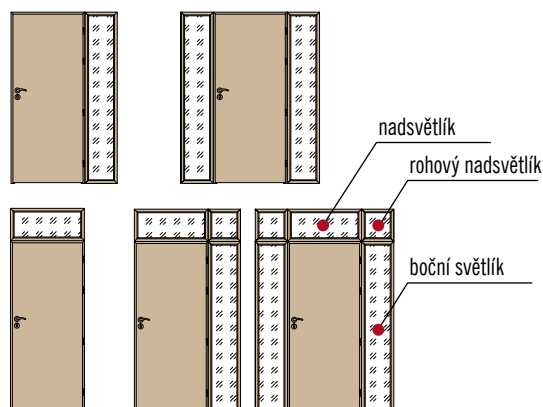

NADSVĚTLÍK PRO DVOUKŘÍDLÉ DVEŘE												
VÝŠKA	ZÁRUBEŇ	ŠÍŘKA										
		„90”	„100”	„110”	„120”	„130”	„140”	„150”	„160”	„170”	„180”	„190”
„30”	obložková	3200,-	3400,-	3600,-	3800,-	4000,-	4200,-	4400,-	4600,-	4800,-	5000,-	5200,-
	rámová	2400,-	2600,-	2800,-	3000,-	3200,-	3400,-	3600,-	3800,-	4000,-	4200,-	4400,-
„40”	obložková	3400,-	3600,-	3800,-	4000,-	4200,-	4400,-	4600,-	4800,-	5000,-	5200,-	5400,-
	rámová	2600,-	2800,-	3000,-	3200,-	3400,-	3600,-	3800,-	4000,-	4200,-	4400,-	4600,-
„50”	obložková	3600,-	3800,-	4000,-	4200,-	4400,-	4600,-	4800,-	5000,-	5200,-	5400,-	5600,-
	rámová	2800,-	3000,-	3200,-	3400,-	3600,-	3800,-	4000,-	4200,-	4400,-	4600,-	4800,-
„60”	obložková	3800,-	4000,-	4200,-	4400,-	4600,-	4800,-	5000,-	5200,-	5400,-	5600,-	5800,-
	rámová	3000,-	3200,-	3400,-	3600,-	3800,-	4000,-	4200,-	4400,-	4600,-	4800,-	5000,-

TYPY SVĚTLÍKŮ

PRO RÁMOVOU ZÁRUBEŇ

PRO JEDNOKŘÍDLOVÉ DVEŘE

PRO OBLOŽKOVOU ZÁRUBEŇ

PRO DVOUKŘÍDLÉ DVEŘE

PROVEDENÍ SVĚTLÍKŮ

JEDNOKŘÍDLÉ DVEŘE

s nadsvětlíkem, bočním světlíkem a rohovým nadsvětlíkem