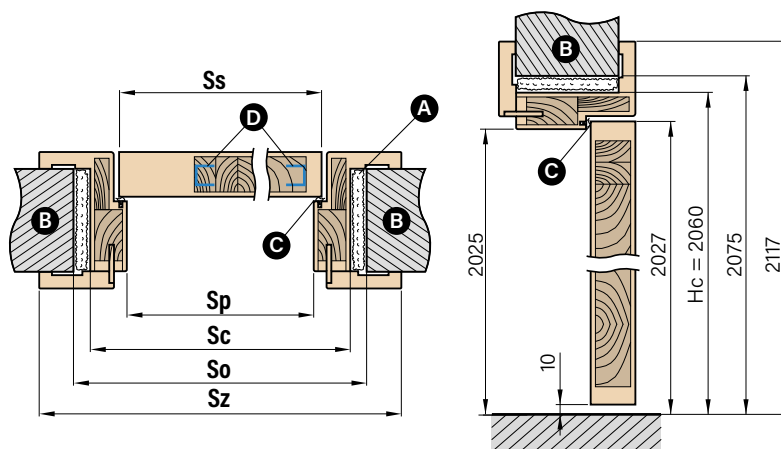

A - montážní pěna B - zeď C - těsnění D - ocelový profil tvar „C”

ŠÍŘKA	Ss	Sp	So	Sc	Sz
„60”	618	600	700	670	779
„70”	718	700	800	770	879
„80”	844	829	900	870	979
„90”	944	929	1000	970	1079
„100”	1044	1029	1100	1070	1179

- Spojení krycí lišty na tupo a límeč 8 cm
- Elektrický protiplech 1500,-
- Krycí lišta s prodlouženým perem (pero 40 mm) 1500,-
- Lze vyrobit zárubně pro atypickou tloušťku zdi od 420 mm. Zárubně se budou skládat z více dílů. Příplatek za každé 2 cm rozsahu je 500,-