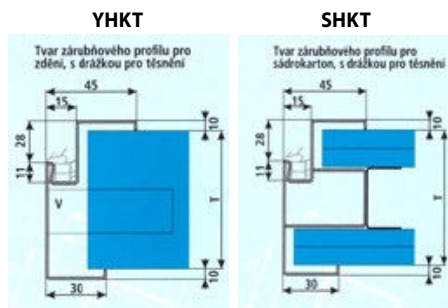

PROVEDENÍ OCELOVÉ ZÁRUBNĚ

T = 75, 100, 125, 150 mm

DOSTUPNÉ PROVEDENÍ

DUOUKŘÍDLÉ DVEŘE

DOSTUPNÉ ŠÍŘKY KŘÍDEL

60 70 80 90 100

INFORMACE

Protipožární dveře jsou určeny pro veřejné budovy i soukromé byty jako vnitřní vchodové dveře. Použití protipožárních dveří je předepsáno v projektu stavby. Ke každému protipožárnímu uzávěru je vystaven certifikát výrobku a prohlášení o shodě. Zvukový útlum 36 dB při použití padacího prahu nebo dřevěného prahu s těsněním.

KONSTRUKCE

- masivní dřevěný rám pokrytý dvěma HDF deskami
- protipožární výplň GRENAMAT u dveří do kovové zárubně
- protipožární výplň NOBASIL u dveří do obložkové zárubně

POVRCHOVÁ ÚPRAVA

- křídlo vyrobené s povrchovou úpravou 3D GREKO, CPL LAMINÁT nebo PREMIUM

KOVÁNÍ

- tři stříbrné závěsy šroubovací
- protipožární zámek na cylindrickou vložku s roztečí 72 mm

ZÁKLADNÍ ZNAČENÍ PROTIPOŽÁRNÍCH DVEŘÍ

EW	– požárně odolné	S	– kouřotěsné dveře
EI	– požárně bezpečné	30	– odolnost v minutách
C	– dveře se samozavíračem	DP3	– dveře s dřevěnou konstrukcí

PŘÍSLUŠENSTVÍ ZA PŘÍPLATEK

kukátko (kukátko se montuje dodatečně při montáži vč. otvoru pro kukátko)	150,-
ostatní kování	další stránky
ocelová zárubeň s těsněním (antikorozi základní barva)	
„60“, „70“, „80“, „90“	2800,-
„100“, „125“, „145“, „160“, „180“	3400,-
protipožární úprava ocelové zárubně	400,-
dubový práh s těsněním	500,-
padací práh	2000,-
stranová dvoubarevnost	700,-
protipožární úprava obložkové zárubně	2600,-
kouřotěsnost (padací nebo dřevěný práh 10 nebo 15 cm je součástí kouřotěsného příplatku. Upřesnit při objednání.)	3000,-
výška dveří od -5 cm do +5 cm	+10%
norma 210 cm	+15%

POZOR: rozměry dvoukřídlých dveří: 120, 125, 140, 145, 160, 165, 180, 185.

ŠÍŘKA DVEŘÍ	GREKO, CPL	PREMIUM, CPL 0,2
„60“ - „90“	6200,-	6400,-
„100“	6800,-	7000,-
„125“ - „185“	12400,-	12800,-

Při objednání protipožární zárubně je potřeba uvést přesnou tloušťku zdi, regulace zárubně je +15 mm.

Rozměr stavebního otvoru pro protipožární obložkovou zárubeň - šířka stavebního otvoru se rovná světlosti dveří +12 cm.

Výška stavebního otvoru je 203 - 204 cm od finální podlahy (např. pro dveře 80/197 je stavební otvor 92/203 - 204 cm).