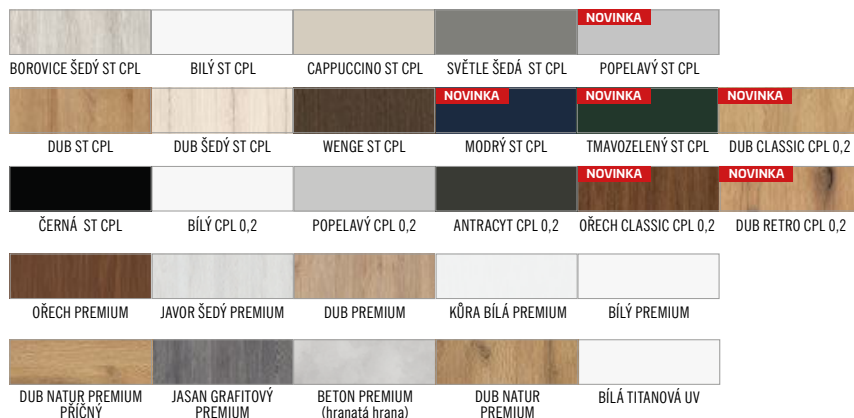

posuvný systém na stěnu typ MAGIC	10800,-
mušle dle výběru na str. kování	
výplň plná deska	700,-
ventilační kovové průduchy: kulaté a hranaté (4 ks) povrchová úprava: černý mat	600,-

KŘÍDLO typ MAGIC		
PREMIUM / CPL	CPL 0,2	LAK UV
3500,-	4000,-	5700,-

	,60"	,70"	,80"	,90"	,100"
S1 Šířka křídla	644	744	844	944	1044
S2 Šířka otvoru	584	684	784	884	984
H1 Výška dveří	2150	2150	2150	2150	2150
H2 Výška otvoru	2100	2100	2100	2100	2100