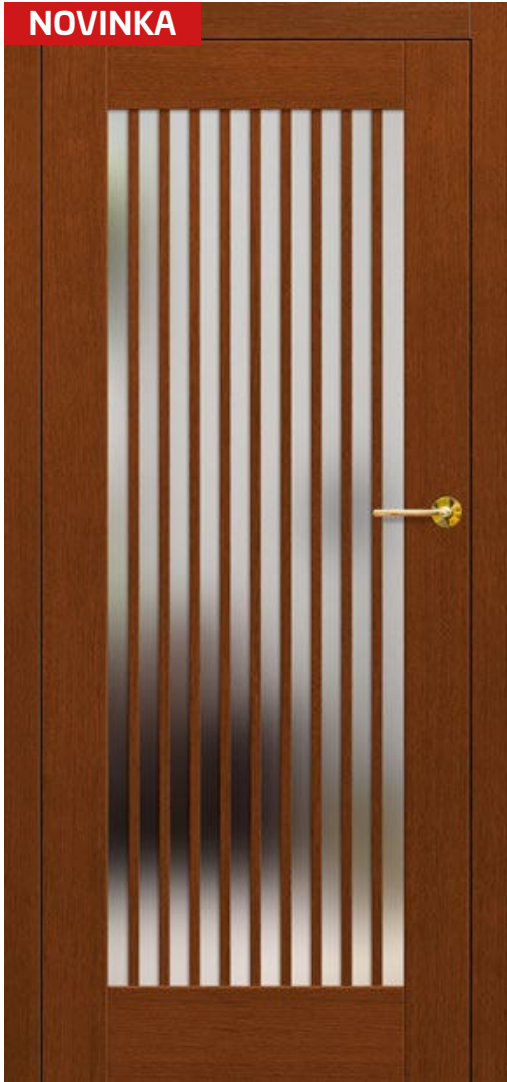

LOFT

DÝHOVANÉ DVEŘE

DÝHOVANÉ DVEŘE

LOFT 6