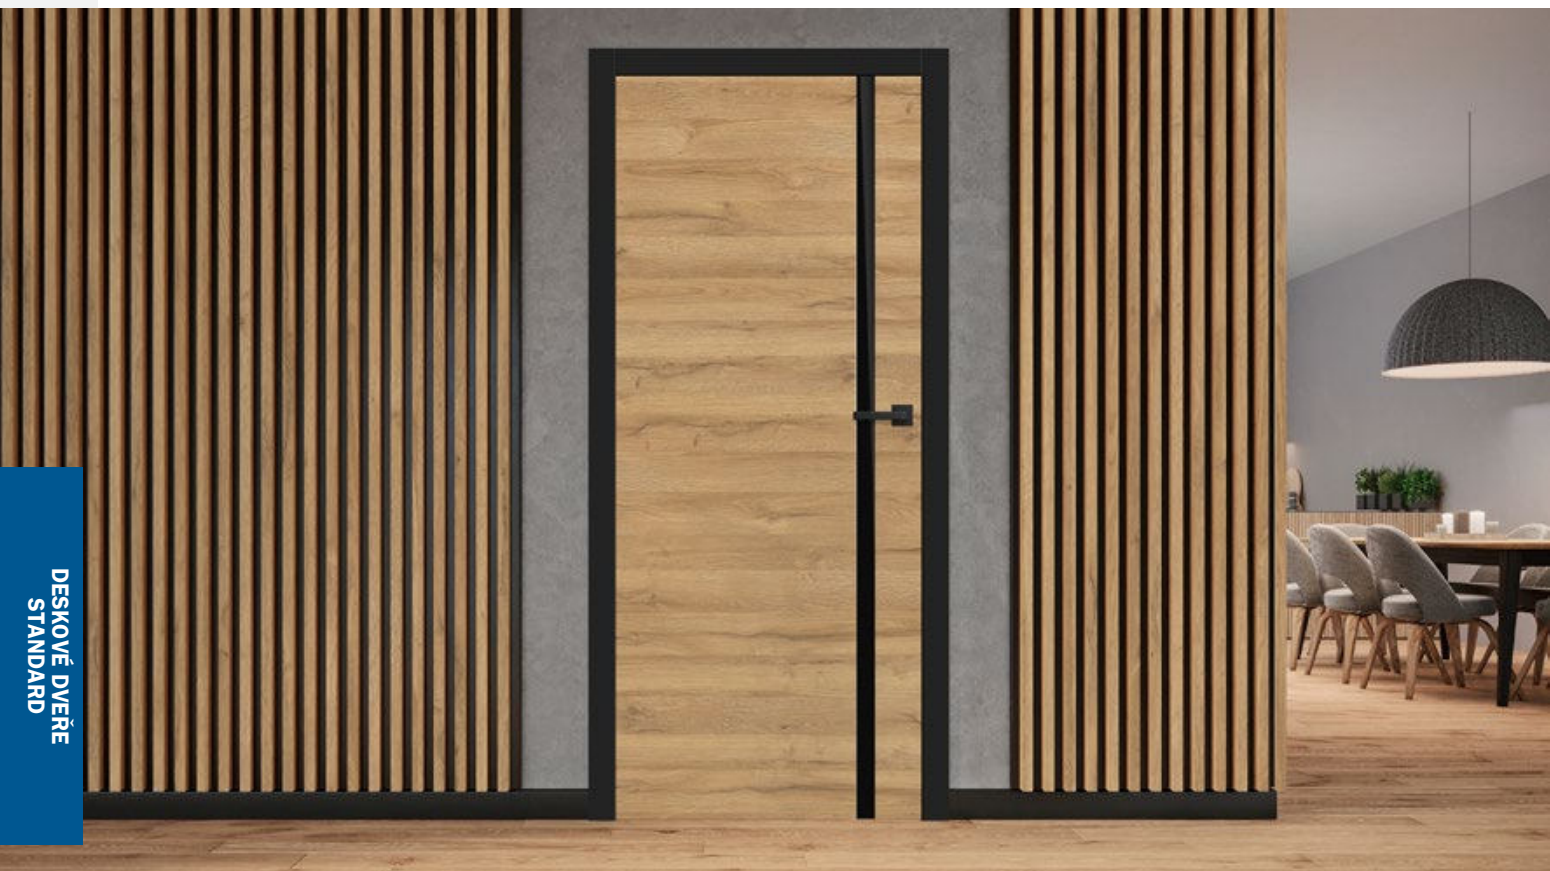

DOSTUPNÉ PŘÍPLATEK

POSUVNÉ DVEŘE NA STĚNU | POSUVNÉ DVEŘE DO POUZDRA

DVOUKŘÍDLÉ DVEŘE | BEZFALCOVÉ DVEŘE

DOSTUPNÉ ŠÍŘKY KŘÍDEL

60 65 70 75 80 85 90 95 100 110

TYP RÁMEČKU

KRUH v povrchové úpravě nerez, sklo matné.