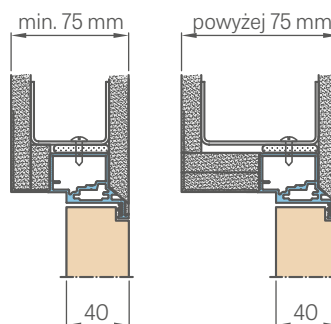

■ OSAZENÍ DO SÁDKOKARTONOVÉ PŘÍČKY