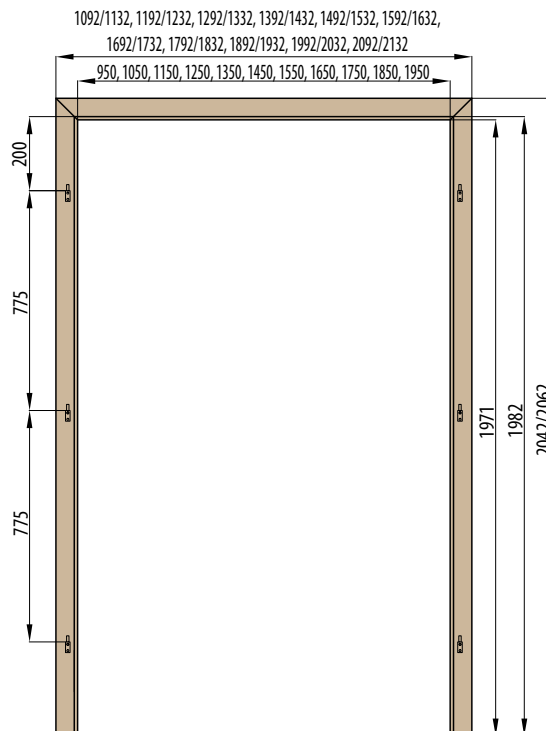

OBLOŽKOVÁ ZÁRUBNĚ TYPU TUNEL (SLEPÁ)

krycí lišta 6 cm / 8 cm

OBKLAD KOVOVÉ ZÁRUBNĚ

■ ZÁRUBNĚ PRO DVOUKŘÍDLÉ DVEŘE

RÁMOVÁ ZÁRUBĚŇ PRO DVOUKŘÍDLÉ DVEŘE

OBLOŽKOVÁ ZÁRUBĚŇ PRO DVOUKŘÍDLÉ DVEŘE krycí lišta 6 cm / 8 cm