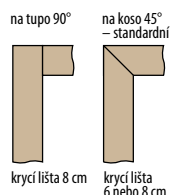

■ SPOJENÍ KRYCÍ LIŠTY

ŠÍŘKA	A	B	C	D	E	F	G
„60”	644	618	604	626	648	700±20	746*/ 786**
„65”	695	669	655	677	699	750±20	797*/ 837**
„70”	744	718	704	726	748	800±20	846*/ 886**
„75”	795	769	755	777	799	850±20	897*/ 937**
„80”	844	818	804	826	848	900±20	946*/ 986**
„85”	895	869	855	877	899	950±20	997*/ 1037**
„90”	944	918	904	926	948	1000±20	1046*/ 1086**
„95”	995	969	955	977	999	1050±20	1097*/ 1137**
„100”	1044	1018	1004	1026	1048	1100±20	1146*/ 1186**
„110”	1144	1118	1104	1126	1148	1200±20	1246*/ 1286**

**krycí lišta 6 cm / 8 cm

Rozsah regulace min.- max. (mm)	OBLOŽKOVÉ ZÁRUBNĚ DLE POVRCHŮ				
	LAK	3D GREKO	CPL LAMINÁT, PREMIUM	CPL 0,2	BÍLÉ LAKOVANÉ Bílá titanová UV (RAL 9003)
65-70	2650,-	2800,-	3050,-	3350,-	4900,-
70-80	2650,-	2800,-	3050,-	3350,-	4900,-
80-100	2250,-	2400,-	2650,-	2950,-	4500,-
100-120	2300,-	2450,-	2700,-	3000,-	4700,-
120-140	2350,-	2500,-	2750,-	3050,-	4850,-
140-160	2450,-	2600,-	2850,-	3150,-	5000,-
160-180	2600,-	2750,-	3000,-	3300,-	5100,-
180-200	2650,-	2800,-	3050,-	3350,-	5300,-
200-220	2750,-	2900,-	3150,-	3450,-	5450,-
220-240	2900,-	3050,-	3300,-	3600,-	5600,-
240-260	2950,-	3100,-	3350,-	3650,-	5750,-
260-280	3050,-	3200,-	3450,-	3750,-	5950,-
280-320	3250,-	3400,-	3650,-	3950,-	6250,-
320-340	3350,-	3500,-	3750,-	4050,-	6400,-
340-360	3650,-	3800,-	4050,-	4350,-	6650,-
360-380	3750,-	3900,-	4150,-	4450,-	6750,-
380-400	3950,-	4100,-	4350,-	4650,-	6950,-
400-420	4050,-	4200,-	4450,-	4750,-	7200,-

■ Spojení krycí lišty na tupo je možné pouze v případě 8 cm límce. Příplatek za toto provedení je 650,- vč 8 cm límce, pro povrch BÍLÉ LAKOVANÉ cena 1200,-, kromě regulace 75-95 mm.

■ Krycí lišta 8 cm = 100,-

■ Cena obložkové a rámové zárubně pro dvoukřídle dveře +30%.

■ Krycí lišta: standardní (pero 20 mm) nebo s prodlouženým perem (pero 40 mm) v povrchu GREKO (1000,-), ST CPL a PREMIUM (1100,-) a v povrchu CPL 0,2 a UV LAK 1700,-

■ Lze vyrobit zárubně pro atypickou tloušťku zdi od 420 mm. Zárubně se budou skládat z více dílů. Příplatek za každých 2 cm rozsahu je 200,- – základem je cena zárubně 400-420 mm.

■ Max. tloušťka zárubně je 500-520. V případě širší zárubně je třeba objednat ostění 120 mm

■ Ceny zárubně typu tunel (slepá) o šířce 60, 70, 80, 90, 100 jsou stejné jako ceny obložkové zárubně.

■ Ceny zárubně typu tunel (slepá) o šířce 110, 120, 130, 140, 150, 160, 170, 180, 190 = +30%.

■ Je možné podříznout zárubně dle vlastního požadavku až do 50 mm bez ztráty záruky.

■ Ostění pro rozšíření tloušťky zárubně, 120 mm = 850,- pro CPL 0,2 a UV LAK = 1500,-

■ Příplatek 750,- k ceně obložkové zárubně pro dveře HERSE

■ Protipožární úprava obložkové zárubně 2200,-

■ Elektrický otvírač 1650,-

■ Norma 210 cm +15%