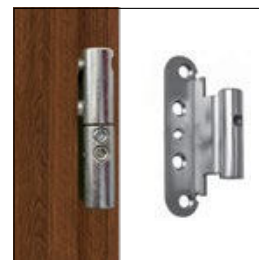

BEZPEČNOSTNÍ PANTY TKZ nebo
DVOUČEPOVÉ PANTY