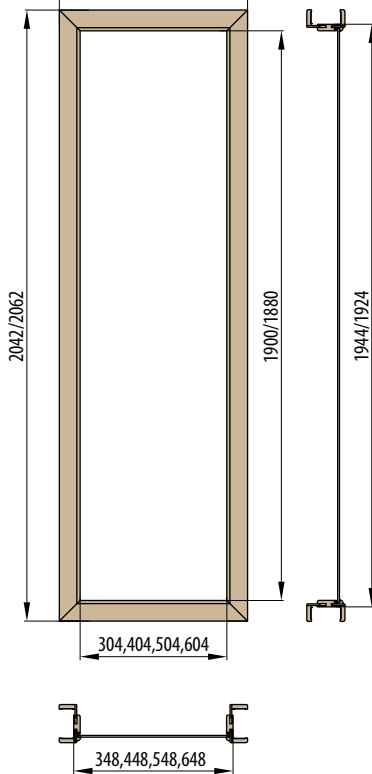

DVEŘNÍ SVĚTLÍKY

■ Boční světlik - obložková zárubeň krycí lišta 6 cm / 8 cm

„30“ „40“ „50“ „60“

446/486, 546/586, 646/686, 746/786