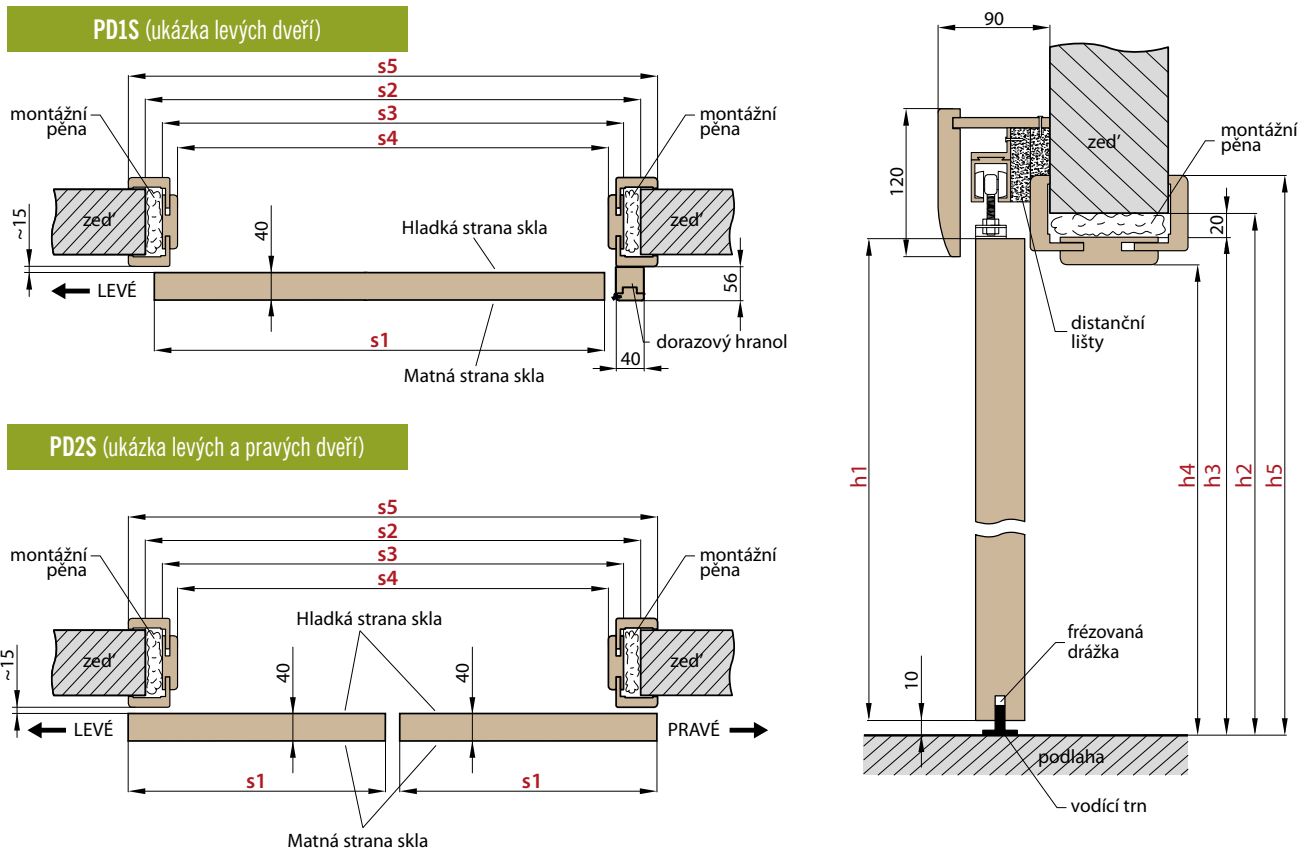

POSUVNÉ DVEŘE NA STĚNU

■ POSUVNÉ DVEŘE NA STĚNU VČETNĚ OBLOŽKOVÉ ZÁRUBNĚ