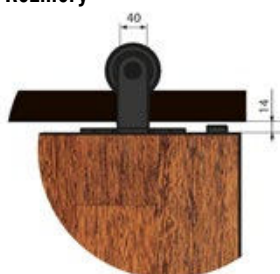

POSUVNÝ SYSTÉM - REA A LUNA

Posuvný systém přizpůsobený pro křídla z kolekce LOFT. Inspirován uspořádáním v loftovém stylu, zdůrazňuje módní charakter interiéru, současně zaručuje pohodlí při použití a tichý, plynulý posuv.

■ VLASTNOSTI PRODUKTU

- hmotnost dveřního křídla do 100kg
- délka kolejničky 2000 mm
- barva povrchu černý mat
- snadná montáž
- tichý a plynulý posuv

■ Rozměry

■ VLASTNOSTI PRODUKTU

- hmotnost dveřního křídla do 100kg
- délka kolejničky 2000 mm
- barva povrchu černý mat
- snadná montáž
- tichý a plynulý posuv

■ Rozměry

■ Obsah balení:

- 1x vodící trn
- 2x vozík
- 5x průchodka pro montáž na dveře
- 1x sada šroubů
- 2x doraz pevný - kolejničky
- 2x doraz pevný - dveře
- 1x kolejnička

DVEŘE SE ZVÝŠENOU
ODOLNOSTÍ