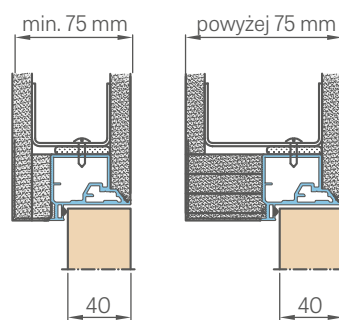

■ OSAZENÍ DO SÁDROKARTONOVÉ PŘÍČKY