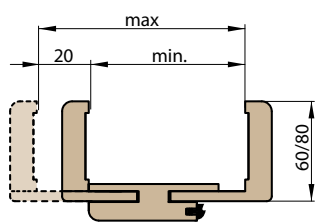

krycí lišta 8 cm   krycí lišta 6 nebo 8 cm

ROZSAH REGULACE ZÁRUBNĚ nad 80-95 mm

krycí lišta 6 cm / 8 cm