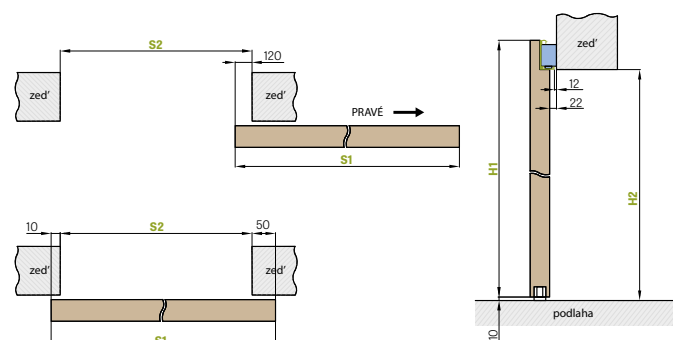

GARNÝŽ:

- 200 cm pro křídla 60 - 80
- 250 cm pro křídla 90 - 100

Modely uchycení:

POSUVNÉ DVEŘE

POSUVNÉ DVEŘE NA STĚNU

TYP MAGIC

POSUVNÉ DVEŘE

Posuvný systém na stěnu typu MAGIC je výhradně dostupný jako komplet s plným křídlem typu MAGIC. Křídlo MAGIC je běžně dodáváno se stabilizační výplní voštiny nebo za příplatek plná deska. Systém je určen pro začištěný průchozí otvor, nelze ho doplnit zárubní - tunelem. Kompletní systém se skládá z posuvného systému MAGIC + křídlo MAGIC + mušle.