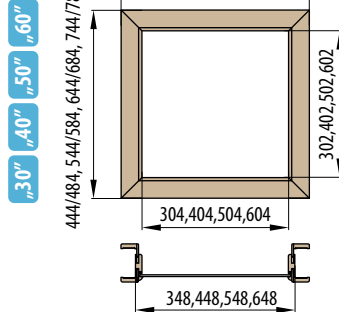

■ Rohový nadsvětlik - obložková zárubeň krycí lišta 6 cm / 8 cm

„30“ „40“ „50“ „60“

446/486, 546/586, 646/686, 746/786