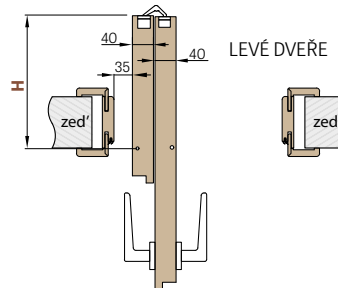

KOVÁNÍ

- tři skryté panty mezi křídly
- skrytý systém v horní a dolní části dveří
- zámek na dozický klíč, na cylindrickou vložku, WC zámek, úsporný zámek (jen klika)

PŘÍSLUŠENSTVÍ ZA PŘÍPLATEK

| | |
|----------------------------------|-------|
| šířka křídla "100" | 400,- |
| stabilizující výplň - plná deska | 700,- |