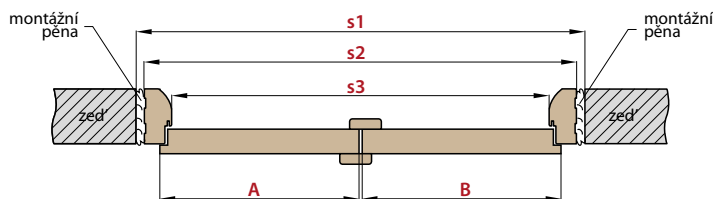

■ DVOUKŘÍDLÉ DVEŘE VČETNĚ RÁMOVÉ ZÁRUBNĚ

OBLOŽKOVÉ ZÁRUBNĚ		DVOUKŘÍDLÉ DVEŘE (ROZMĚRY PRO ZÁRUBEŇ TYPU TUNEL, VIZ TABULKA STR. 145)										
		„90”	„100”	„110”	„120”	„130”	„140”	„150”	„160”	„170”	„180”	„190”
A+B	Šířka dveří	988	1088	1188	1288	1388	1488	1588	1688	1788	1888	1988
s1	Doporučená šířka otvoru, ±1cm	1034	1134	1234	1334	1434	1534	1634	1734	1834	1934	2034
s2	Vnitřní šířka zárubně	994	1094	1194	1294	1394	1494	1594	1694	1794	1894	1994
s3	Šířka ve světlosti zárubně	950	1050	1150	1250	1350	1450	1550	1650	1750	1850	1950
s4	Šířka pokrytí zárubně, krycí lišta 6 cm / 8 cm	1092/ 1132	1192/ 1232	1292/ 1332	1392/ 1432	1492/ 1532	1592/ 1632	1692/ 1732	1792/ 1832	1892/ 1932	1992/ 2032	2092/ 2132
h1	Výška dveří	1983										
h2	Doporučená výška otvoru, ±1cm	2013										
h3	Vnitřní výška zárubně	1993										
h4	Výška ve světlosti zárubně	1971										
h5	Výška pokrytí zárubně, krycí lišta 6 cm / 8 cm	2042/ 2062										

RÁMOVÉ ZÁRUBNĚ		DVOUKŘÍDLÉ DVEŘE										
		„90”	„100”	„110”	„120”	„130”	„140”	„150”	„160”	„170”	„180”	„190”
A+B	Šířka dveří	988	1088	1188	1288	1388	1488	1588	1688	1788	1888	1988
s1	Doporučená šířka otvoru, ±1cm	1068	1168	1268	1368	1468	1568	1668	1768	1868	1968	2068
s2	Vnitřní šířka zárubně	1038	1138	1238	1338	1438	1538	1638	1738	1838	1938	2038
s3	Šířka ve světlosti zárubně	950	1050	1150	1250	1350	1450	1550	1650	1750	1850	1950
h1	Výška dveří	1983										
h2	Doporučená výška otvoru, ±1cm	2030										
h3	Vnitřní výška zárubně	2015										
h4	Výška ve světlosti zárubně	1971