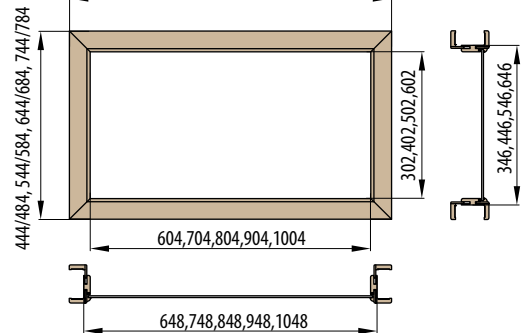

„30“ „40“ „50“ „60“

446/486, 546/586, 646/686, 746/786

■ Nadsvětlik - obložková zárubeň pro jednokřídlé dveře krycí lišta 6 cm / 8 cm

„60“ „70“ „80“ „90“ „100“

746/786, 846/886, 946/986, 1046/1086, 1146/1186