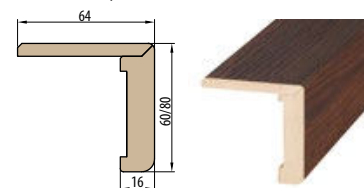

- Krycí lišta s prodlouženým perem o 2 cm do obložkové zárubně, pero 40