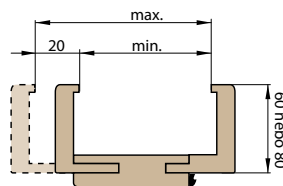

■ ROZSAH REGULACE krycí lišta 6 cm / 8 cm