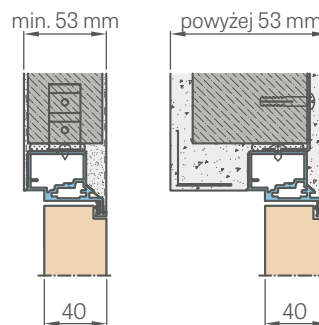

■ OSAZENÍ DO ZDĚNÉ PŘÍČKY