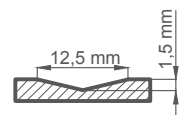

SYLENA 6

SYLENA 7

SYLENA 8

DÝHOVANÉ DVEŘE

■ DOSTUPNÉ ŠÍŘKY KŘÍDEL

60 70 80 90 100 ATYPICKÉ

■ OPLÁŠTĚNÍ

DUB STANDARDNÍ