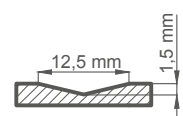

■ DOSTUPNÉ PŘÍPLATEK

POSUVNÉ DVEŘE NA STĚNU

DVOUKŘÍDLÉ DVEŘE

BEZFALCOVÉ DVEŘE

POSUVNÉ DVEŘE DO POUZDRA

■ DOSTUPNÉ ŠÍŘKY KŘÍDEL

60 70 80 90 100

BÍLÁ TITANOVÁ UV