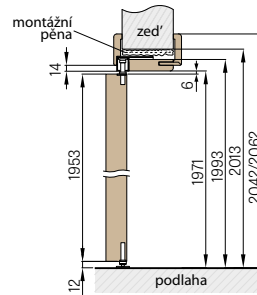

KOVÁNÍ

- tři skryté panty mezi křídly
- skrytý systém v horní a dolní části dveří
- zámek na dozický klíč, na cylindrickou vložku, WC zámek, úsporný zámek (jen klika)

PŘÍSLUŠENSTVÍ ZA PŘÍPLATEK

| | |
|----------------------------------|-------|
| šířka křídla "100" | 400,- |
| stabilizující výplň - plná deska | 700,- |