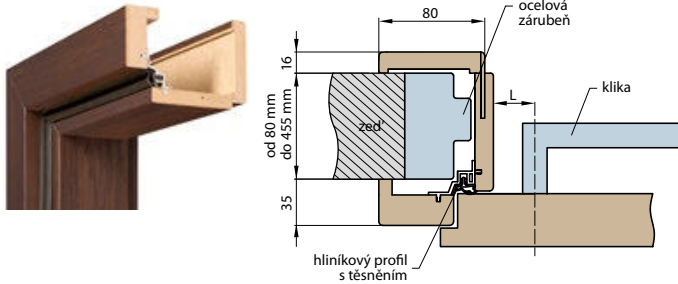

L = vzdálenost od osy kliky k okraji zárubně
 L = 23 mm pro dveře řady STANDARD
 L = 28 mm pro dveře řady STILE (ostatní kličky dle katalogu)

Doporučujeme: pro dveře řady STANDARD v kombinaci se zárubní OKZ objednejte změnu zámku na zámek řady STILE za 200,-