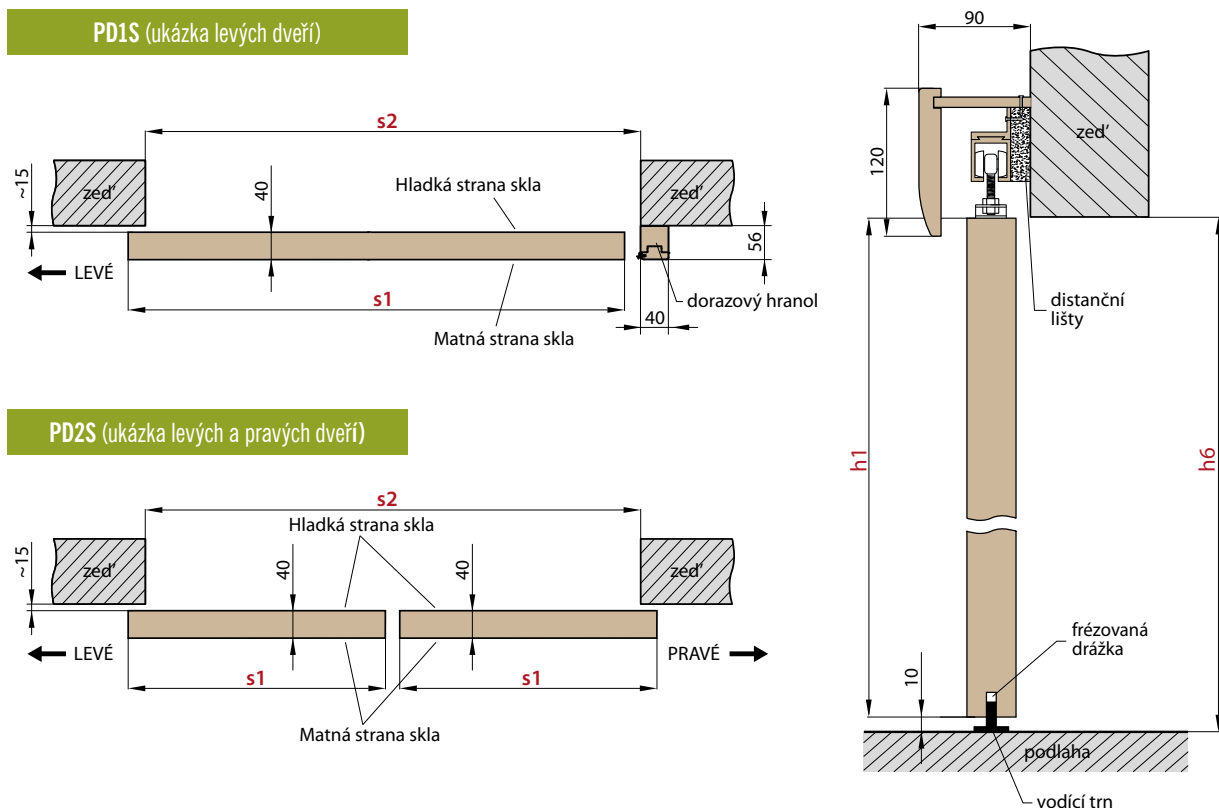

■ POSUVNÉ DVEŘE NA STĚNU BEZ OBLOŽKOVÉ ZÁRUBNĚ