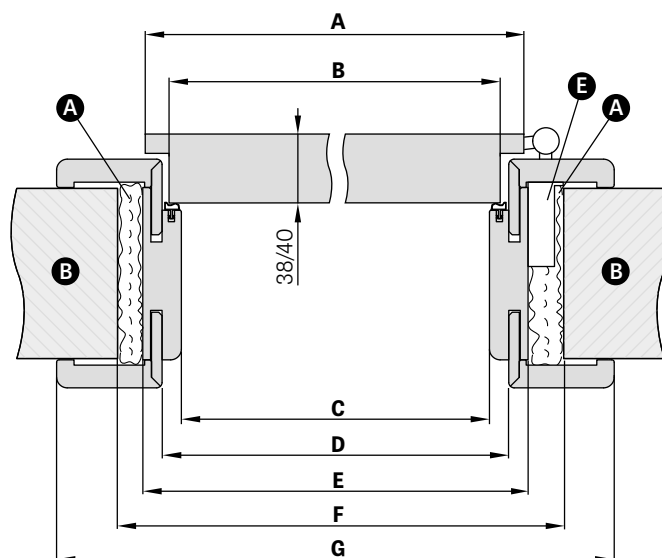

ZASKLENÍ

- tvrzené matné sklo v ceně dveří
- možnost volby matné (A-avers) a hladké (R-revers) strany

DOSTUPNÉ ŠÍŘKY KŘÍDEL

60 70 80 90 100

PŘÍPLATKY

ventilační podříznutí	200 Kč*/ 242 Kč**
ventilační plastové průduchy s dekorem dřeva (4 ks)	70 Kč*/ 85 Kč**
ventilační kovové průduchy: kulaté a hranaté (4 ks) povrchová úprava: nikl, patina, bílá a černá	600 Kč*/ 726 Kč**
ventilační mřížka (pouze pro křídla o šířce: 80, 90, 100)	200 Kč*/ 242 Kč**
šířka křídla „100“	400 Kč*/ 484 Kč**
kovové krytky na panty (pár na jeden pant) barva: nikl, patina, chrom, mosaz lesk, bílá a černá	70 Kč*/ 85 Kč**
padací práh	800 Kč*/ 968 Kč**

obložková zárubeň

ROZSAH REGULACE

NÁKRES OBLOŽKOVÉ ZÁRUBNĚ

Šířka dveří	A	B	C	D	E	F	G
„60“	644	618	604	626	648	688	746
„70“	744	718	704	726	748	788	846
„80“	844	818	804	826	848	888	946
„90“	944	918	904	926	948	988	1046
„100“	1044	1018	1004	1026	1048	1088	1146

OBLOŽKOVÁ ZÁRUBĚŇ	
Rozsah regulace min.-max (mm)	CENA
80-100	2100 Kč*/ 2541 Kč**
100-140	2100 Kč*/ 2541 Kč**
140-180	2300 Kč*/ 2783 Kč**
180-220	2500 Kč*/ 3025 Kč**
220-260	2700 Kč*/ 3267 Kč**
260-300	2900 Kč*/ 3509 Kč**