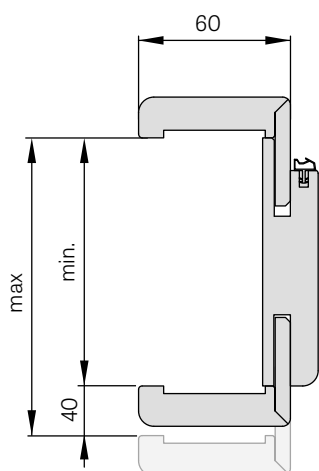

ZASKLENÍ

- tvrzené matné sklo v ceně dveří
- možnost volby matné (A-avers) a hladké (R-revers) strany

DOSTUPNÉ ŠÍŘKY KŘÍDEL

60 70 80 90 100

PŘÍPLATKY

ventilační podříznutí	200 Kč*/ 242 Kč**
ventilační plastové průduchy s dekorem dřeva (4 ks)	70 Kč*/ 85 Kč**
ventilační kovové průduchy: kulaté a hranaté (4 ks) povrchová úprava: nikl, patina, bílá a černá	600 Kč*/ 726 Kč**
ventilační mřížka (pouze pro křídla o šířce: 80, 90, 100)	200 Kč*/ 242 Kč**
šířka křídla „100“	400 Kč*/ 484 Kč**
kovové krytky na panty (pár na jeden pant) barva: nikl, patina, chrom, mosaz lesk, bílá a černá	70 Kč*/ 85 Kč**
padací práh	800 Kč*/ 968 Kč**

obložková zárubeň

ROZSAH REGULACE

NÁKRES OBLOŽKOVÉ ZÁRUBNĚ

Šířka dveří	A	B	C	D	E	F	G
„60“	644	618	604	626	648	688	746
„70“	744	718	704	726	748	788	846
„80“	844	818	804	826	848	888	946
„90“	944	918	904	926	948	988	1046
„100“	1044	1018	1004	1026	1048	1088	1146