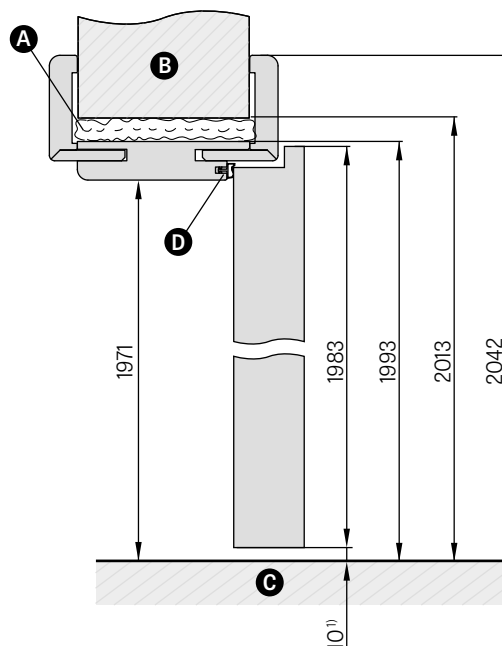

¹⁾ přípustná odchylka vyplývající z rozměrové tolerance zárubně + - 3mm (doporučujeme zkontrolovat před montáží)

- **A** pěna **B** stěna **C** podlaha
- **D** gumové těsnění **E** držák závěsu