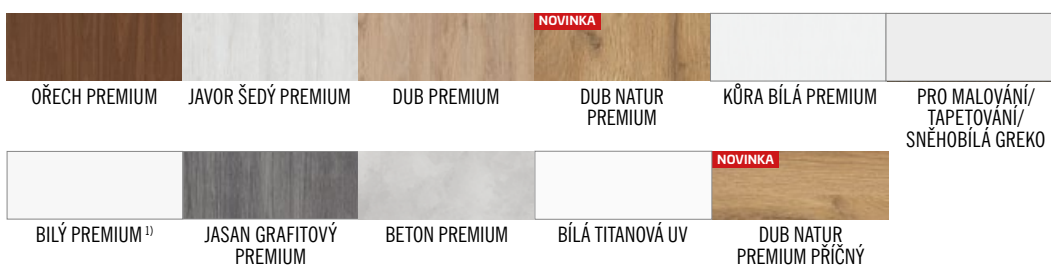

¹⁾ BÍLÝ PREMIUM imituje hladký malovaný povrch