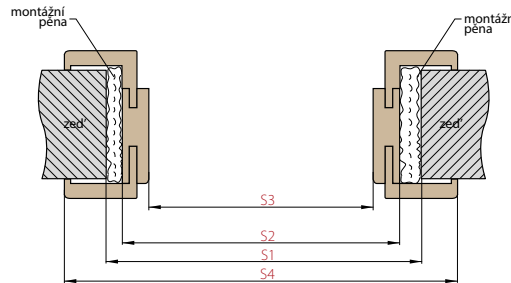

OBLOŽKOVÁ ZÁRUBEŇ TYPU TUNEL (SLEPÁ, PRŮCHOZÍ)

■ Cena zárubně typu tunel je stejná jako cena obložkové zárubně pro falcové dveře.

■ Norma 210 cm +15%

Zárubeň typu tunel nebo slepá, průchozí zárubeň je obložková zárubeň bez kování a těsnění (mimo OKZ). Může být instalována ve dveřních otvorech jako ochrana rohů stěn, avšak nejčastěji se používá za estetickým účelem – jako dekorace interiéru. Obložkové zárubně typu tunel se používají také v posuvných dveřích ERKADO. Pro posuvné dveře je třeba objednat tunel standartní, ne pro bezfalcové dveře!

		OBLOŽKOVÁ ZÁRUBEŇ TYPU TUNEL STANDARDNÍ													
		„60”	„70”	„80”	„90”	„100”	„110”	„120”	„130”	„140”	„150”	„160”	„170”	„180”	„190”
S1	Doporučená šířka otvoru, ±2 cm	700	800	900	1000	1100	1200	1300	1400	1500	1600	1700	1800	1900	2000
S2	Vnitřní šířka zárubně	648	748	848	948	1048	1148	1248	1348	1448	1548	1648	1748	1848	1948
S3	Šířka ve světlosti zárubně	604	704	804	904	1004	1104	1204	1304	1404	1504	1604	1704	1804	1904
S4	Šířka pokrytí zárubně, krycí lišta 6 cm / 8 cm	746/786	846/886	946/986	1046/1086	1146/1186	1246/1286	1346/1386	1446/1486	1546/1586	1646/1686	1746/1786	1846/1886	1946/1986	2046/2086
H1	Doporučená výška otvoru, ±2 cm	2020	2020	2020	2020	2020	2020	2020	2020	2020	2020	2020	2020	2020	2020
H2	Vnitřní výška zárubně	1993	1993	1993	1993	1993	1993	1993	1993	1993	1993	1993	1993	1993	1993
H3	Výška ve světlosti zárubně	1971	1971	1971	1971	1971	1971	1971	1971	1971	1971	1971	1971	1971	1971
H4	Výška pokrytí zárubně, krycí lišta 6 cm / 8 cm	2042/2062	2042/2062	2042/2062	2042/2062	2042/2062	2042/2062	2042/2062	2042/2062	2042/2062	2042/2062	2042/2062	2042/2062	2042/2062	2042/2062

		OBLOŽKOVÁ ZÁRUBEŇ TYPU TUNEL PRO BEZFALCOVÉ DVEŘE													
		„60”	„70”	„80”	„90”	„100”	„110”	„120”	„130”	„140”	„150”	„160”	„170”	„180”	
S1	Doporučená šířka otvoru, ±2 cm	730	830	930	1030	1130	1230	1330	1430	1530	1630	1730	1830	1930	
S2	Vnitřní šířka zárubně	673	773	873	973	1073	1173	1273	1373	1473	1573	1673	1773	1873	
S3	Šířka ve světlosti zárubně	629	729	829	929	1029	1129	1229	1329	1429	1529	1629	1729	1829	
S4	Šířka pokrytí zárubně, krycí lišta 6 cm / 8 cm	771/811	871/911	971/1011	1071/1111	1171/1211	1271/1311	1371/1411	1471/1511	1571/1611	1671/1711	1771/1811	1871/1911	1971/2011	
H1	Doporučená výška otvoru, ±2 cm	2030	2030	2030	2030	2030	2030	2030	2030	2030	2030	2030	2030	2030	
H2	Vnitřní výška zárubně	2006	2006	2006	2006	2006	2006	2006	2006	2006	2006	2006	2006	2006	
H3	Výška ve světlosti zárubně	1984	1984	1984	1984	1984	1984	1984	1984	1984	1984	1984	1984	1984	
H4	Výška pokrytí zárubně, krycí lišta 6 cm / 8 cm	2055/2075	2055/2075	2055/2075	2055/2075	2055/2075	2055/2075	2055/2075	2055/2075	2055/2075	2055/2075	2055/2075	2055/2075	2055/2075	

■ **PODLAHOVÁ LIŠTA**
PODLAHOVÁ LIŠTA 2,4 bm
250,-
titanová bílá UV 400,-