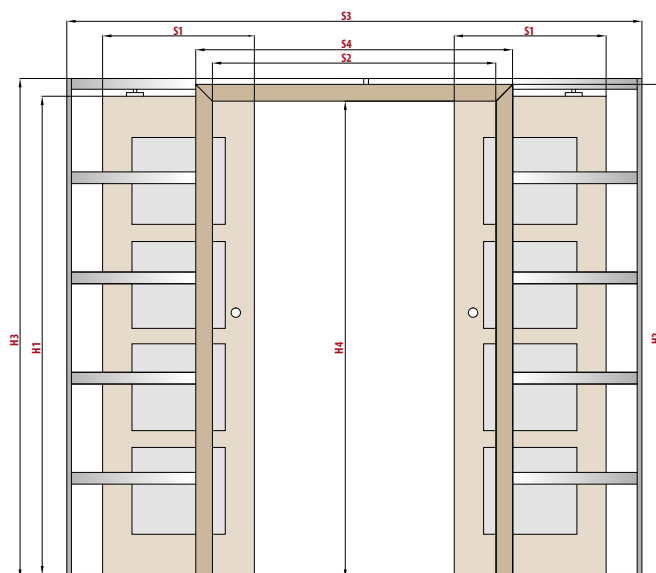

POSUVNÉ DVEŘE DVOUKŘÍDLÉ

DO STAVEBNÍHO POUZDRA