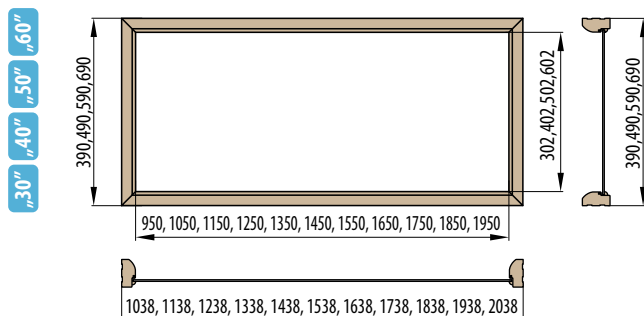

■ Nadsvětlik - rámová zárubeň pro dvoukřídlé dveře

„90“ „100“ „110“ „120“ „130“ „140“ „150“ „160“ „170“ „180“ „190“