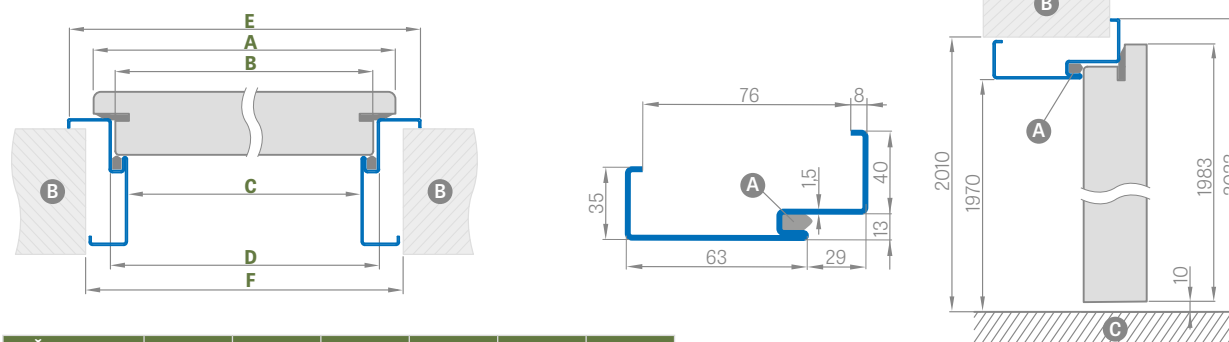

Šířka dveří	A	B	C	D	E	F
„60“	644	617	601	627	707	681
„70“	744	717	701	727	807	781
„80“	844	817	801	827	907	881
„90“	944	917	901	927	1007	981
„100“	1044	1017	1001	1027	1107	1081

- **A** – těsnění
- **B** – zeď
- **C** – podlaha