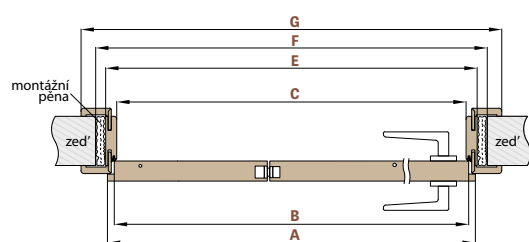

KOVÁNÍ

- tři skryté panty mezi křídly
- skrytý systém v horní a dolní části dveří
- zámek na dozický klíč, na cylindrickou vložku, WC zámek, úsporný zámek (jen klika)

PŘÍSLUŠENSTVÍ ZA PŘÍPLATEK

šířka křídla "100"	400,-
stabilizující výplň - plná deska	700,-