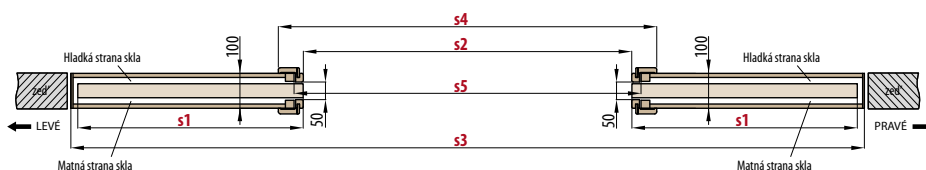

POSUVNÉ DVEŘE DVOUKŘÍDLÉ

DO STAVEBNÍHO POUZDRA

PD2P.100 (ukázka levých a pravých dveří)

- rozsah regulace zárubně 100-105 mm

V balení bez těsnících kartáčků kvůli tloušťce

PD2P.125 (ukázka levých a pravých dveří)