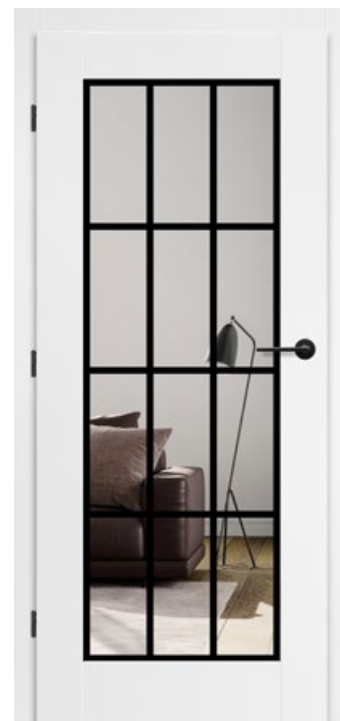

LAK 7650,-

MISKANT 3