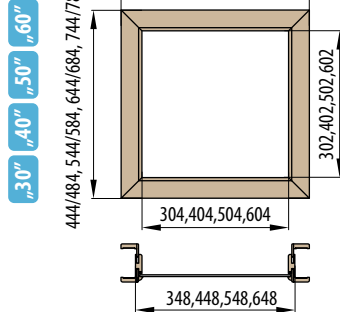

■ Rohový nadsvětlik - obložková zárubeň krycí lišta 6 cm / 8 cm

„30“ „40“ „50“ „60“

446/486, 546/586, 646/686, 746/786