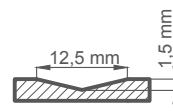

ANUBIS 5

■ DOSTUPNÉ ŠÍŘKY KŘÍDEL

60 70 80 90 100 ATYPICKÉ

■ OPLÁŠTĚNÍ

LAZURA 11100,-

¹⁾ příplatek 1700,- – dostupné pro hladké dveře nebo s mělkým frézováním

²⁾ příplatek 1700,-

³⁾ příplatek 2800,- – směr kresby dřeva může být svislý nebo vodorovný, pro hladké dveře nebo s mělkým frézováním