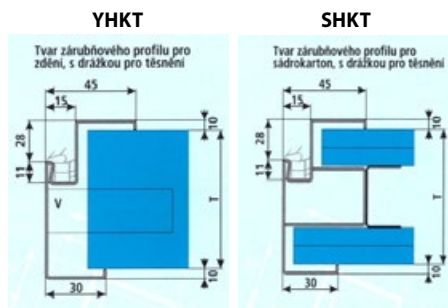

PROVEDENÍ OCELOVÉ ZÁRUBNĚ

T= 75, 100, 125, 150 mm

DOSTUPNÉ PROVEDENÍ

DVOUKŘÍDLÉ DVEŘE