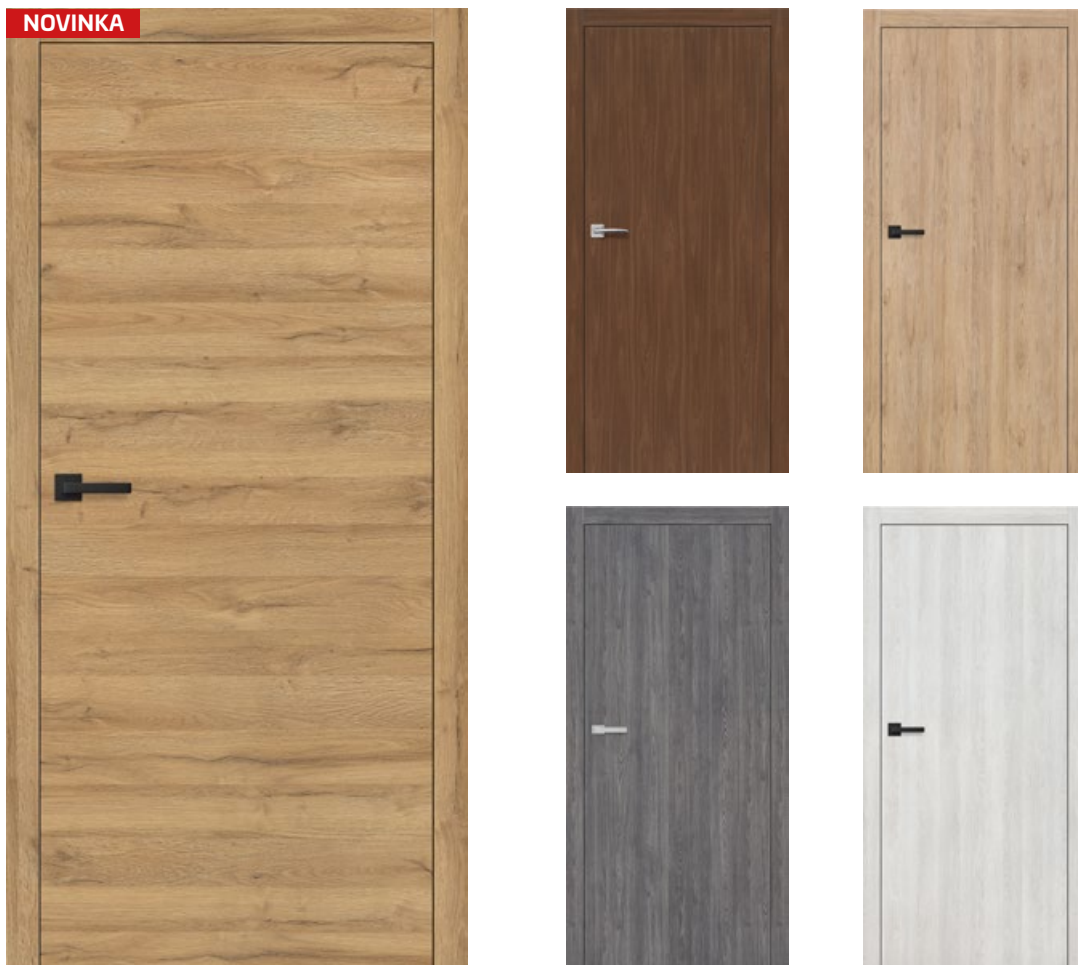

ALTAMURA 1

BEZFALCOVÉ PŘÍČNÉ PROVEDENÍ

DESKOVÉ DVEŘE STANDARD