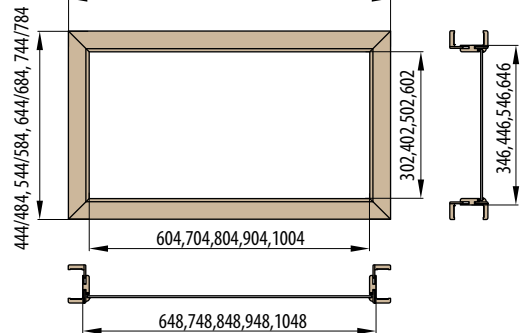

„30“ „40“ „50“ „60“

446/486, 546/586, 646/686, 746/786

■ Nadsvětlik - obložková zárubeň pro jednokřídlé dveře krycí lišta 6 cm / 8 cm

„60“ „70“ „80“ „90“ „100“

746/786, 846/886, 946/986, 1046/1086, 1146/1186