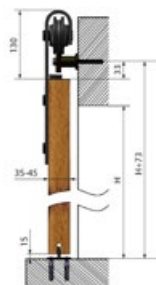

■ Rozměry

■ Obsah balení:

- 1x vodící trn
- 2x vozík
- 5x průchodka pro montáž na dveře
- 1x sada šroubů
- 2x doraz pevný - kolejničky
- 2x doraz pevný - dveře
- 1x kolejnička

System Loft IZYDA

System Loft TEMIDA