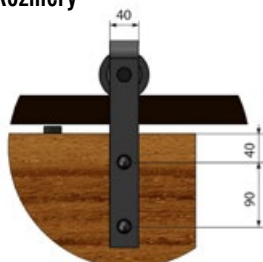

■ VLASTNOSTI PRODUKTU

- hmotnost dveřního křídla do 100kg
- délka kolejničky 2000 mm
- barva povrchu černý mat
- snadná montáž
- tichý a plynulý posuv

■ Rozměry

LUNA
2400,-

■ VLASTNOSTI PRODUKTU

- hmotnost dveřního křídla do 100kg
- délka kolejničky 2000 mm
- barva povrchu černý mat
- snadná montáž
- tichý a plynulý posuv