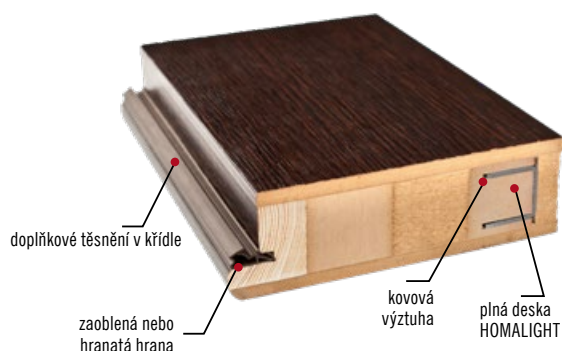

200*53*16 mm
kod 337-100
1100,-

HERSE

DVEŘE SE ZVÝŠENOU
ODOLNOSTÍ

DVEŘE SE ZVÝŠENOU
ODOLNOSTÍ

ŘEZ KŘÍDLA HERSE

HERSE

DVEŘE SE ZVÝŠENOU ODOLNOSTÍ

HERSE