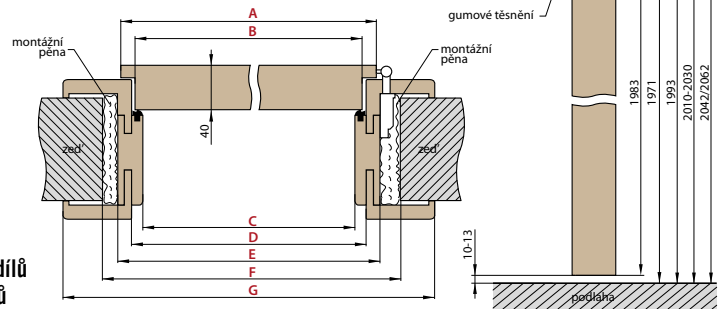

■ NÁKRES OBLOŽKOVÉ ZÁRUBNĚ krycí lišta 6 cm / 8 cm

■ ROZSAH REGULACE krycí lišta 6 cm / 8 cm

■ SPOJENÍ KRYCÍ LIŠTY

ŠÍŘKA	A	B	C	D	E	F	G
„60”	644	618	604	626	648	700±20	746*/ 786**
„70”	744	718	704	726	748	800±20	846*/ 886**
„80”	844	818	804	826	848	900±20	946*/ 986**
„90”	944	918	904	926	948	1000±20	1046*/ 1086**
„100”	1044	1018	1004	1026	1048	1100±20	1146*/ 1186**

**krycí lišta 6 cm / 8 cm

Rozsah regulace min. - max. (mm)	OBLOŽKOVÉ ZÁRUBNĚ DLE POVRCHŮ				
	FINISH, LAK	3D GREKO	CPL LAMINÁT, PREMIUM	CPL 0,2	BÍLÉ LAKOVANÉ Bílá titanová UV (RAL 9003)
65-70	2650,-	2800,-	3050,-	3350,-	4900,-
70-80	2650,-	2800,-	3050,-	3350,-	4900,-
80-100	2250,-	2400,-	2650,-	2950,-	4500,-
100-120	2300,-	2450,-	2700,-	3000,-	4700,-
120-140	2350,-	2500,-	2750,-	3050,-	4850,-
140-160	2450,-	2600,-	2850,-	3150,-	5000,-
160-180	2600,-	2750,-	3000,-	3300,-	5100,-
180-200	2650,-	2800,-	3050,-	3350,-	5300,-
200-220	2750,-	2900,-	3150,-	3450,-	5450,-
220-240	2900,-	3050,-	3300,-	3600,-	5600,-
240-260	2950,-	3100,-	3350,-	3650,-	5750,-
260-280	3050,-	3200,-	3450,-	3750,-	5950,-
260-300	3150,-	3300,-	3550,-	3850,-	6050,-
280-300	3150,-	3300,-	3550,-	3850,-	6050,-
300-320	3250,-	3400,-	3650,-	3950,-	6250,-
320-340	3350,-	3500,-	3750,-	4050,-	6400,-
340-360	3650,-	3800,-	4050,-	4350,-	6650,-
360-380	3750,-	3900,-	4150,-	4450,-	6750,-
380-400	3950,-	4100,-	4350,-	4650,-	6950,-
400-420	4050,-	4200,-	4450,-	4750,-	7200,-

1 díl

2 díly

3 díly

- Spojení krycí lišty na tupo je možné pouze v případě 8 cm límce. Příplatek za toto provedení je 650,- vč 8 cm límce, pro povrch BÍLÉ LAKOVANÉ cena 1200,-, kromě regulace 75-95 mm.
- Krycí lišta 8 cm = 150,-
- Cena obložkové a rámové zárubně pro dvoukřídlé dveře +30%.
- Krycí lišta: standardní (pero 20 mm) nebo s prodlouženým perem (pero 40 mm) v povrchu FINISH (900,-), GREKO (1000,-), ST CPL a PREMIUM (1100,-) a v povrchu CPL 0,2 a UV LAK 1700,-
- Lze vyrobit zárubně pro atypickou tloušťku zdi od 420 mm. Zárubně se budou skládat z více dílů. Příplatek za každý 2 cm rozsahu je 200,- – základem je cena zárubně 400-420 mm.
- Max. tloušťka zárubně je 500-520. V případě širší zárubně je třeba objednat ostění 120 mm
- Ceny zárubně typu tunel (slepá) o šířce 60, 70, 80, 90, 100 jsou stejné jako ceny obložkové zárubně.
- Ceny zárubně typu tunel (slepá) o šířce 110, 120, 130, 140, 150, 160, 170, 180, 190 = +30%.
- Je možné podříznout zárubně dle vlastního požadavku až do 50 mm bez ztráty záruky.
- Ostění pro rozšíření tloušťky zárubně, 120 mm = 850,- pro CPL 0,2 a UV LAK = 1500,-
- Příplatek 750,- k ceně obložkové zárubně pro dveře HERSE
- Protipožární úprava obložkové zárubně 2200,-
- Elektrický otvírač 1500,-
- Norma 210 cm +15%