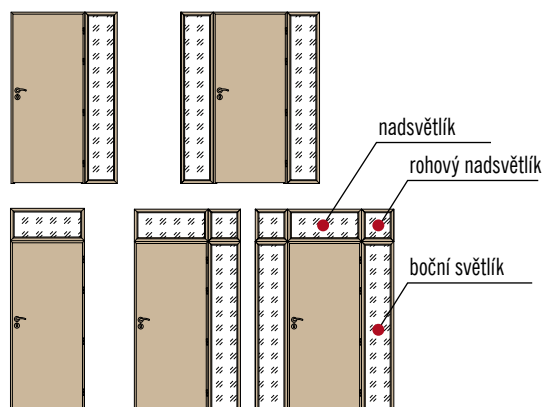

NADSVĚTLÍK PRO DVOUKŘÍDLÉ DVEŘE												
VÝŠKA	ZÁRUBEŇ	ŠÍŘKA										
		„90”	„100”	„110”	„120”	„130”	„140”	„150”	„160”	„170”	„180”	„190”
„30”	obložková	3200,-	3400,-	3600,-	3800,-	4000,-	4200,-	4400,-	4600,-	4800,-	5000,-	5200,-
	rámová	2400,-	2600,-	2800,-	3000,-	3200,-	3400,-	3600,-	3800,-	4000,-	4200,-	4400,-
„40”	obložková	3400,-	3600,-	3800,-	4000,-	4200,-	4400,-	4600,-	4800,-	5000,-	5200,-	5400,-
	rámová	2600,-	2800,-	3000,-	3200,-	3400,-	3600,-	3800,-	4000,-	4200,-	4400,-	4600,-
„50”	obložková	3600,-	3800,-	4000,-	4200,-	4400,-	4600,-	4800,-	5000,-	5200,-	5400,-	5600,-
	rámová	2800,-	3000,-	3200,-	3400,-	3600,-	3800,-	4000,-	4200,-	4400,-	4600,-	4800,-
„60”	obložková	3800,-	4000,-	4200,-	4400,-	4600,-	4800,-	5000,-	5200,-	5400,-	5600,-	5800,-
	rámová	3000,-	3200,-	3400,-	3600,-	3800,-	4000,-	4200,-	4400,-	4600,-	4800,-	5000,-

TYPY SVĚTLÍKŮ

- PRO RÁMOVOU ZÁRUBEŇ
- PRO JEDNOKŘÍDLOVÉ DVEŘE
- PRO OBLOŽKOVOU ZÁRUBEŇ
- PRO DVOUKŘÍDLÉ DVEŘE

PROVEDENÍ SVĚTLÍKŮ

JEDNOKŘÍDLÉ DVEŘE

s nadsvětlíkem, bočním světlíkem a rohovým nadsvětlíkem