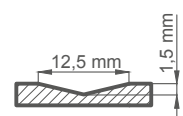

■ DOSTUPNÉ PŘÍSLUŠENSTVÍ

POSUVNÉ DVEŘE NA STĚNU

DVOUKŘÍDLÉ DVEŘE

BEZFALCOVÉ DVEŘE

POSUVNÉ DVEŘE DO POUZDRA

■ DOSTUPNÉ ŠÍŘKY KŘÍDEL

60 70 80 90 100

BÍLÁ TITANOVÁ UV