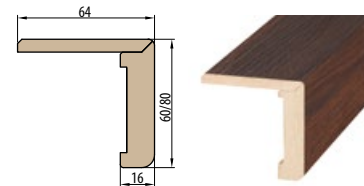

■ Krycí lišta s prodlouženým perem o 2 cm do obložkové zárubně, pero 40