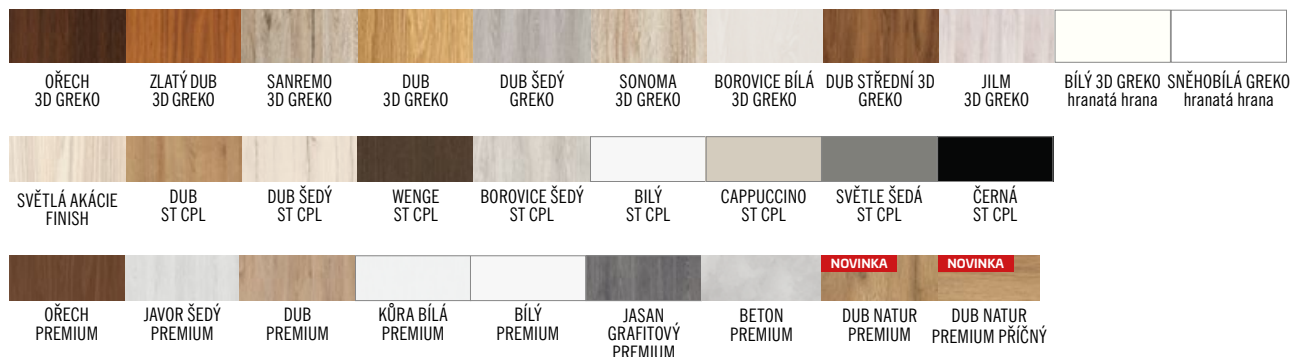

SKLÁDACÍ DVEŘE

DVEŘE

6800,-

KONSTRUKCE

- křídlo vyrobené v deskové technologii STANDARD s povrchovou úpravou FINISH, 3D GREKO nebo PREMIUM
- obvodový borovicový rám včetně opláštění
- 15cm zesílení rámu na zámkové straně
- na zámkové straně ocelový pásek, který je jako výztuha proti kroucení
- hrana dveří vyrobená v technologii STANDARD - hranatá hrana
- plná izolační výplň