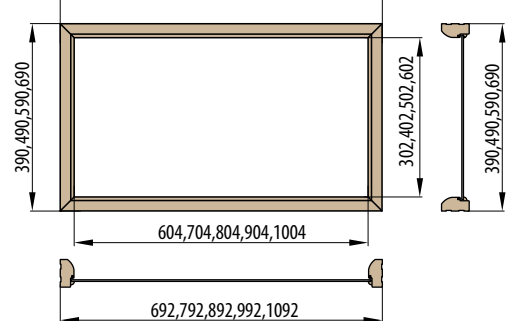

■ Nadsvětlik - rámová zárubeň pro jednokřídlé dveře

„60“ „70“ „80“ „90“ „100“

692,792,892,992,1092