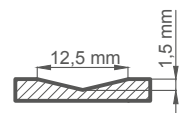

SYLENA 5

SYLENA 6

SYLENA 7

SYLENA 8

DOSTUPNÉ ŠÍŘKY KŘÍDEL

60 70 80 90 100 ATYPICKÉ

OPLÁŠTĚNÍ

LAZURA 11100,-