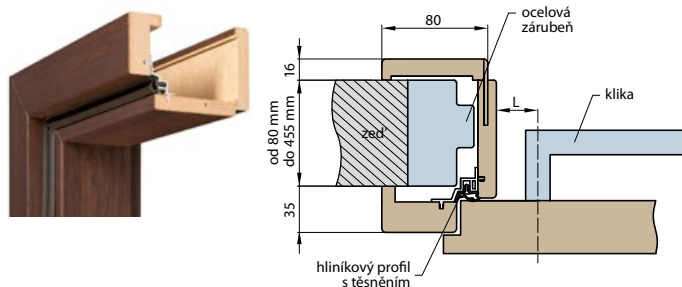

OBKLAD KOVOVÉ ZÁRUBNĚ - OKZ

UMÍSTĚNÍ KLIKY VE DVEŘÍCH

L = vzdálenost od osy klíky k okraji zárubně
L = 23 mm pro dveře řady STANDARD
L = 28 mm pro dveře řady STILE (ostatní klíky dle katalogu)

Doporučujeme: pro dveře řady STANDARD v kombinaci se zárubní OKZ objednejte změnu zámku na zámek řady STILE za 200,-

DOSTUPNÉ ŠÍŘKY OKZ:

60 70 80 90 100

Rozsah regulace min.- max. (mm)	OBKLAD KOVOVÉ ZÁRUBNĚ-OKZ DLE PLOCH				
	FINISH	3D GREKO	CPL LAMINÁT, PREMIUM		
	Cena	Cena	Cena		
1 díl	65-70	3400,-	3500,-	3850,-	
	70-80	3400,-	3500,-	3850,-	
	80-100	3000,-	3100,-	3450,-	
	100-120	3100,-	3200,-	3600,-	
	120-140	3200,-	3300,-	3700,-	
	140-160	3400,-	3500,-	3900,-	
	160-180	3500,-	3600,-	4000,-	
	180-200	3700,-	3800,-	4200,-	
	2 díly	200-220	3900,-	4000,-	4400,-
		220-240	4100,-	4200,-	4600,-
240-260		4300,-	4400,-	4800,-	
260-280		4400,-	4500,-	4900,-	
280-300		4600,-	4700,-	5100,-	
300-320		4700,-	4800,-	5200,-	
3 díly	320-340	4800,-	4900,-	5300,-	
	340-360	5000,-	5100,-	5500,-	
	360-380	5150,-	5250,-	5650,-	
	380-400	5350,-	5450,-	5850,-	
	400-420	5550,-	5650,-	6050,-	
	420-440	5750,-	5850,-	6250,-	

- Obklad kovové zárubně je vhodný pro falcové dveře řady STANDARD, STILE v povrchových úpravách FINISH, GREKO, CPL Laminát a PREMIUM.
- Ceny zárubně typu tunel (slepá) o šířce 60, 70, 80, 90, 100 jsou stejné jako ceny obkladu kovové zárubně.
- Zárubeň typu tunel (slepá) má stejné rozměry jak OKZ (nemá otvory pro závěsy a protiplech, ale má těsnění).
- Je možné podříznout veškeré zárubně dle vlastního požadavku a to až do 50 mm bez ztráty záruky.
- OKZ s rozsahem nad 205-230 mm se skládají ze dvou dílů
- OKZ s rozsahem nad 330-355 mm se skládají ze tří dílů
- Cena OKZ pro dvoukřídlé dveře +30%