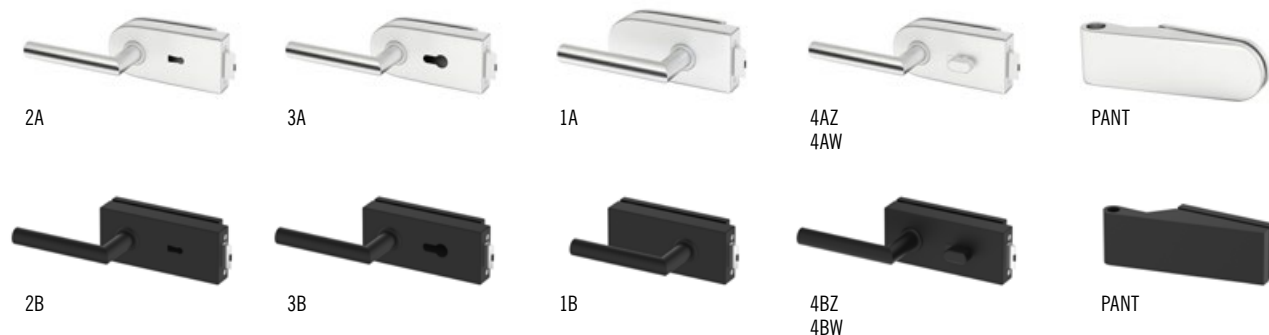

■ KOVÁNÍ METAL-BUD NEREZ OVÁLNÉ NEBO HRANATÉ

CENÍK KOVÁNÍ	NEREZ	ČERNÁ
SADA 1A OVÁLNÉ (klíka s úsporným zámkem + panty)	2600,-	3300,-
SADA 2A OVÁLNÉ (klíka se zámkem na klíč + panty)	2600,-	3300,-
SADA 3A OVÁLNÉ (klíka se zámkem na vložku + panty)	2600,-	3300,-
SADA 4AZ OVÁLNÉ VNĚJŠÍ (klíka s WC zámkem + panty)	3000,-	3700,-
SADA 4AW OVÁLNÉ VNITŘNÍ (klíka s WC zámkem + panty)	3000,-	3700,-
SADA 1B HRANATÉ (klíka s úsporným zámkem + panty)	2600,-	3300,-
SADA 2B HRANATÉ (klíka se zámkem na klíč + panty)	2600,-	3300,-
SADA 3B HRANATÉ (klíka se zámkem na vložku + panty)	2600,-	3300,-
SADA 4BZ HRANATÉ VNĚJŠÍ (klíka s WC zámkem + panty)	3000,-	3700,-
SADA 4BW HRANATÉ VNITŘNÍ (klíka s WC zámkem + panty)	3000,-	3700,-
cyklindrická vložka 31/17	500,-	500,-