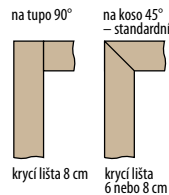

■ SPOJENÍ KRYCÍ LIŠTY

ŠÍŘKA	A	B	C	D	E	F	G
„60”	644	618	604	626	648	700±20	746*/ 786**
„70”	744	718	704	726	748	800±20	846*/ 886**
„80”	844	818	804	826	848	900±20	946*/ 986**
„90”	944	918	904	926	948	1000±20	1046*/ 1086**
„100”	1044	1018	1004	1026	1048	1100±20	1146*/ 1186**

**krycí lišta 6 cm / 8 cm

Rozsah regulace min. - max. (mm)	OBLOŽKOVÉ ZÁRUBNĚ DLE POVRCHŮ				
	FINISH, LAK	3D GREKO	CPL LAMINÁT, PREMIUM	CPL 0,2	BÍLÉ LAKOVANÉ Bílá titanová UV (RAL 9003)
65-70	2650,-	2800,-	3050,-	3350,-	4900,-
70-80	2650,-	2800,-	3050,-	3350,-	4900,-
80-100	2250,-	2400,-	2650,-	2950,-	4500,-
100-120	2300,-	2450,-	2700,-	3000,-	4700,-
120-140	2350,-	2500,-	2750,-	3050,-	4850,-
140-160	2450,-	2600,-	2850,-	3150,-	5000,-
160-180	2600,-	2750,-	3000,-	3300,-	5100,-
180-200	2650,-	2800,-	3050,-	3350,-	5300,-
200-220	2750,-	2900,-	3150,-	3450,-	5450,-
220-240	2900,-	3050,-	3300,-	3600,-	5600,-
240-260	2950,-	3100,-	3350,-	3650,-	5750,-
260-280	3050,-	3200,-	3450,-	3750,-	5950,-
260-300	3150,-	3300,-	3550,-	3850,-	6050,-
280-300	3150,-	3300,-	3550,-	3850,-	6050,-
300-320	3250,-	3400,-	3650,-	3950,-	6250,-
320-340	3350,-	3500,-	3750,-	4050,-	6400,-
340-360	3650,-	3800,-	4050,-	4350,-	6650,-
360-380	3750,-	3900,-	4150,-	4450,-	6750,-
380-400	3950,-	4100,-	4350,-	4650,-	6950,-
400-420	4050,-	4200,-	4450,-	4750,-	7200,-

1 díl

2 díly

3 díly

- Spojení krycí lišty na tupo je možné pouze v případě 8 cm límce. Příplatek za toto provedení je 650,- vč 8 cm límce, pro povrch BÍLÉ LAKOVANÉ cena 1200,-, kromě regulace 75-95 mm.
- Krycí lišta 8 cm = 150,-
- Cena obložkové a rámové zárubně pro dvoukřídlé dveře +30%.
- Krycí lišta: standardní (pero 20 mm) nebo s prodlouženým perem (pero 40 mm) v povrchu FINISH (900,-), GREKO (1000,-), ST CPL a PREMIUM (1100,-) a v povrchu CPL 0,2 a UV LAK 1700,-
- Lze vyrobit zárubně pro atypickou tloušťku zdi od 420 mm. Zárubně se budou skládat z více dílů. Příplatek za každý 2 cm rozsahu je 200,- – základem je cena zárubně 400-420 mm.
- Max. tloušťka zárubně je 500-520. V případě širší zárubně je třeba objednat ostění 120 mm
- Ceny zárubně typu tunel (slepá) o šířce 60, 70, 80, 90, 100 jsou stejné jako ceny obložkové zárubně.
- Ceny zárubně typu tunel (slepá) o šířce 110, 120, 130, 140, 150, 160, 170, 180, 190 = +30%.
- Je možné podříznout zárubně dle vlastního požadavku až do 50 mm bez ztráty záruky.
- Ostění pro rozšíření tloušťky zárubně, 120 mm = 850,- pro CPL 0,2 a UV LAK = 1500,-
- Příplatek 750,- k ceně obložkové zárubně pro dveře HERSE
- Protipožární úprava obložkové zárubně 2200,-
- Elektrický otvírač 1500,-
- Norma 210 cm +15%