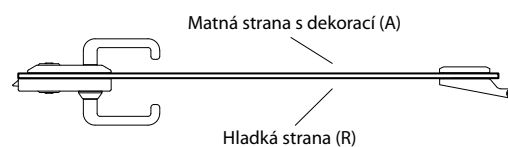

■ PROSKLENÍ NA OBJEDNÁVKU (R)