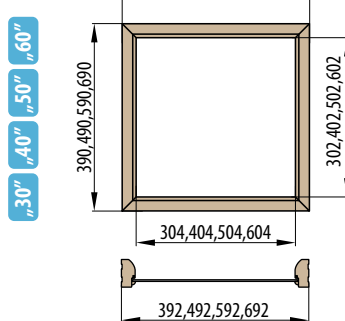

■ Rohový nadsvětlik - rámová zárubeň

„30“ „40“ „50“ „60“

392,492,592,692