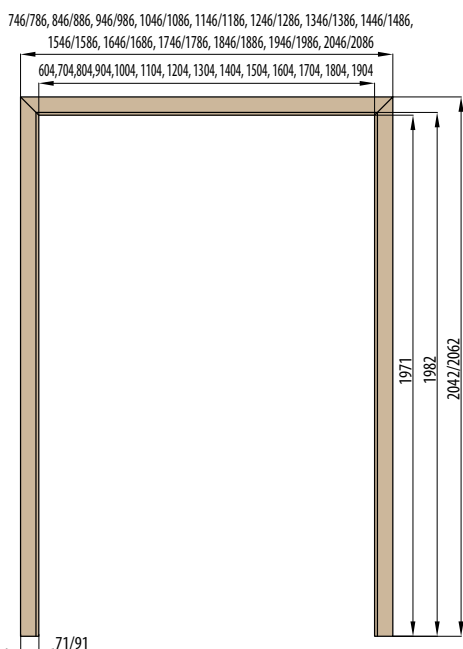

RÁMOVÁ ZÁRUBEŇ

OBLOŽKOVÁ ZÁRUBEŇ krycí lišta 6 cm / 8 cm

OBLOŽKOVÁ ZÁRUBEŇ 210 cm

OBLOŽKOVÁ ZÁRUBEŇ TYPU TUNEL (SLEPÁ) krycí lišta 6 cm / 8 cm

OBKLAD KOVOVÉ ZÁRUBNĚ

■ ZÁRUBNĚ PRO DVOUKŘÍDLÉ DVEŘE

RÁMOVÁ ZÁRUBĚŇ PRO DVOUKŘÍDLÉ DVEŘE