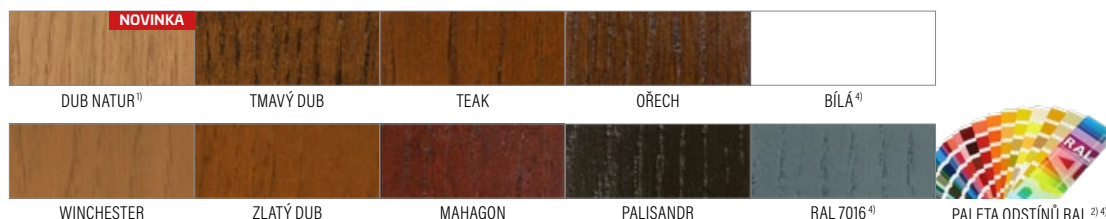

DÝHOVANÉ DVEŘE

Interiérové dveře jsou součástí vybavení každé domácnosti, proto by bylo nedostatečné dívat se na dveře jen z pohledu užitných a funkčních vlastností. Dnes jsou dveře důležitým prvkem vzhledu interiéru, zdůrazňují výhody perfektně zařízeného domu, a dotváří jeho moderní řešení. V nabídce našich dýhovaných dveří ERKADO naleznete atraktivní designy a vysokou kvalitu zpracování.

POVRCHOVÁ ÚPRAVA

- Dveře s povrchovou úpravou z dýhy se liší barvou, strukturou a hustotou let. I dýha z jednoho stromu nabízí bezpočet variant. Toto jsou vlastnosti přírodního dřeva a nemohou být důvodem k reklamaci.
- Uvedené barvy jsou pouze ilustrační a nelze je použít jako barevné vzory.

OPLÁŠTĚNÍ

¹ příplatek 1700,- - dostupné pro hladké dveře nebo s mělkým frézováním

² příplatek 1700,-

³ příplatek 2800,- - směr kresby dřeva může být svislý nebo vodorovný, pro hladké dveře nebo s mělkým frézováním

⁴ hladká nebo se strukturou dřeva

OBLOŽKOVÉ DÝHOVANÉ ZÁRUBNĚ

ROZSAH REGULACE min.- max. (mm)

	Rozsah regulace min.- max. (mm)	Cena
1 díl	80-100	7000,-
	100-120	7000,-
	120-140	7400,-
	140-160	7400,-
	160-180	7800,-
	180-200	7800,-
	200-220	8100,-
	220-240	8100,-
	240-260	8600,-
	260-280	8600,-
2 díly	260-300	9100,-
	280-300	9100,-
	300-320	9100,-
	320-340	9900,-
	340-360	9900,-
	360-380	10600,-
	380-400	10600,-
	400-420	10600,-