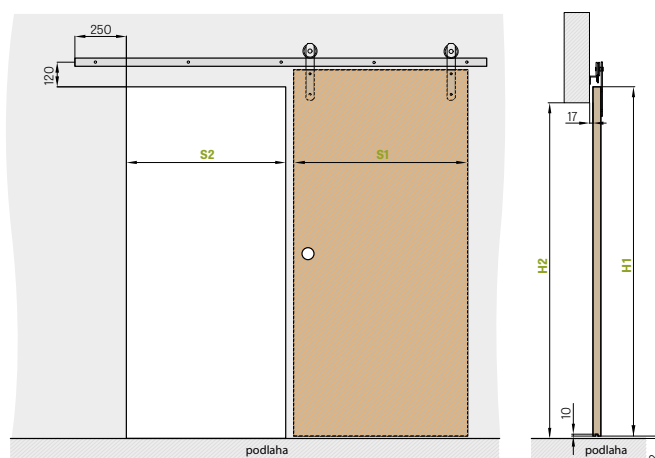

,60"	,70"	,80"	,90"	,100"
S1 Šířka křídla	644	744	844	944	1044
S2 Šířka otvoru	574	674	774	874	974
H1 Výška dveří	2150	2150	2150	2150	2150
H2 Výška otvoru	2082	2082	2082	2082	2082

- **GARNÝŽ:**
  - 200 cm pro křídla 60 - 80
  - 250 cm pro křídla 90 - 100

Modely uchycení: