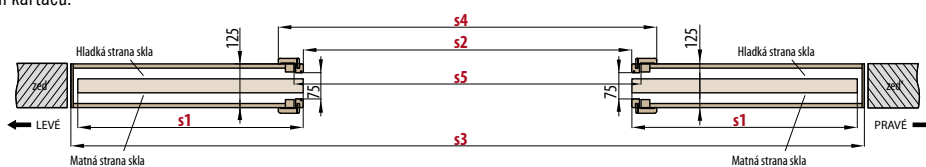

PD2P.125 (ukázka levých a pravých dveří)

- rozsah regulace zárubně 125-130 mm

Dostupné pro vše modely.
V balení včetně těsnících kartáčků.