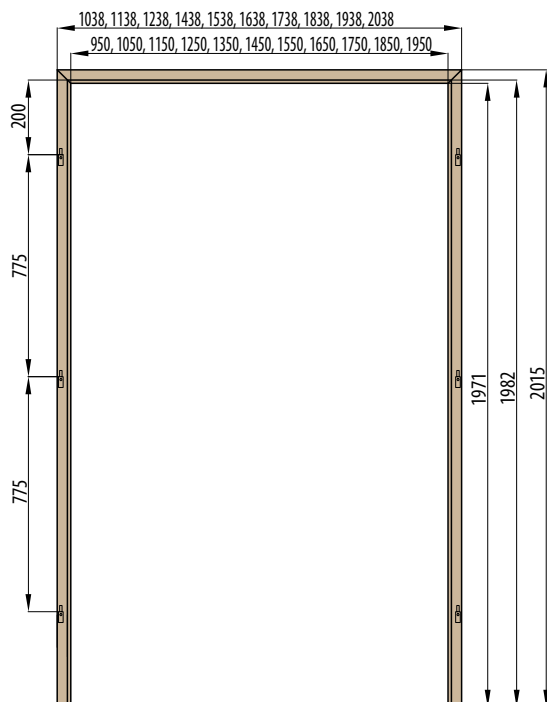

RÁMOVÁ ZÁRUBEŇ

OBLOŽKOVÁ ZÁRUBEŇ krycí lišta 6 cm / 8 cm

OBLOŽKOVÁ ZÁRUBEŇ 210 cm

OBLOŽKOVÁ ZÁRUBEŇ TYPU TUNEL (SLEPÁ) krycí lišta 6 cm / 8 cm

OBKLAD KOVOVÉ ZÁRUBNĚ

■ ZÁRUBNĚ PRO DVOUKŘÍDLÉ DVEŘE

RÁMOVÁ ZÁRUBĚŇ PRO DVOUKŘÍDLÉ DVEŘE