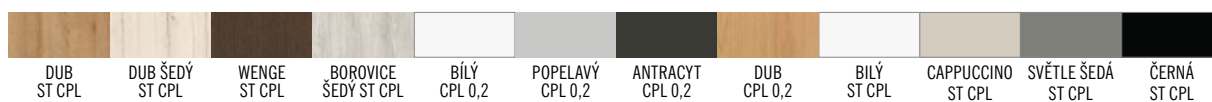

PREMIUM, PŘÍČNÝ GREKO 5000,-