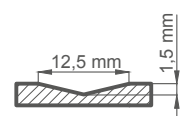

DOSTUPNÉ PŘÍSLUŠENSTVÍ

POSUVNÉ DVEŘE NA STĚNU

DVOUKŘÍDLÉ DVEŘE

BEZFALCOVÉ DVEŘE

POSUVNÉ DVEŘE DO POUZDRA

DOSTUPNÉ ŠÍŘKY KŘÍDEL

60 70 80 90 100

BÍLÁ TITANOVÁ UV