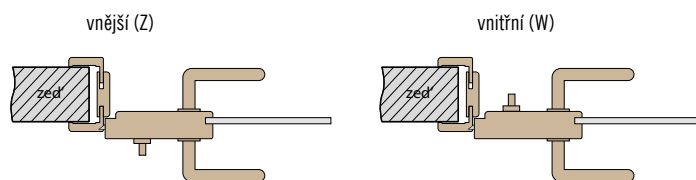

■ VÝBĚR WC ZÁMKU: