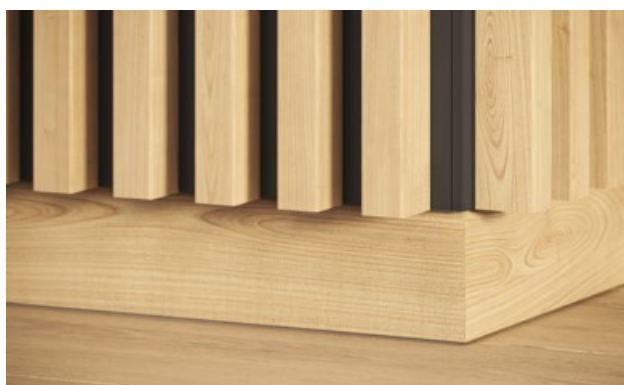

Dekorační panely (dekorační stěny) se upevňují na zeď jako designový prvek. Jedná se o svislé dekorační lišty, které tvoří 3D vzhled stěny a zároveň zlepšují akustiku místnosti. Instalace je možná několika způsoby - dekorační panel může být připevněn na zeď pomocí montážní lišty a adaptérů, nebo pouze pomocí montážní lišty. Dekorační panely jsou k dispozici v dekorech řady PREMIUM a ST CPL. Montážní lišty a dekorační lišty lze kombinovat v různých dekorech, čímž docílíte výrazného vzhledu interiéru.