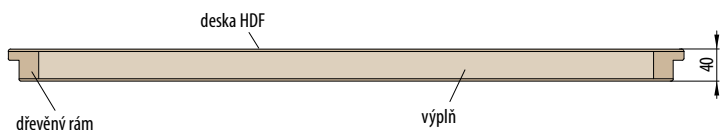

Vložené INTERSIE lze volitelně použít za příplatek u modelů ALTAMURA 1 a HERSE.

STANDARD DESKOVÉ DVEŘE

■ VOŠTINA

■ PLNÁ DESKA

POVRCHOVÉ ÚPRAVY ŘADY STANDARD - HRANA SOFT

HRANA SOFT

POVRCHOVÉ ÚPRAVY ŘADY STANDARD - HRANA STANDARD: