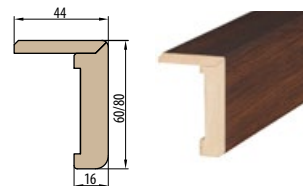

■ Ostění pro rozšíření tloušťky zárubni

■ Krycí lišta standardní do obložkové zárubně, pero 20