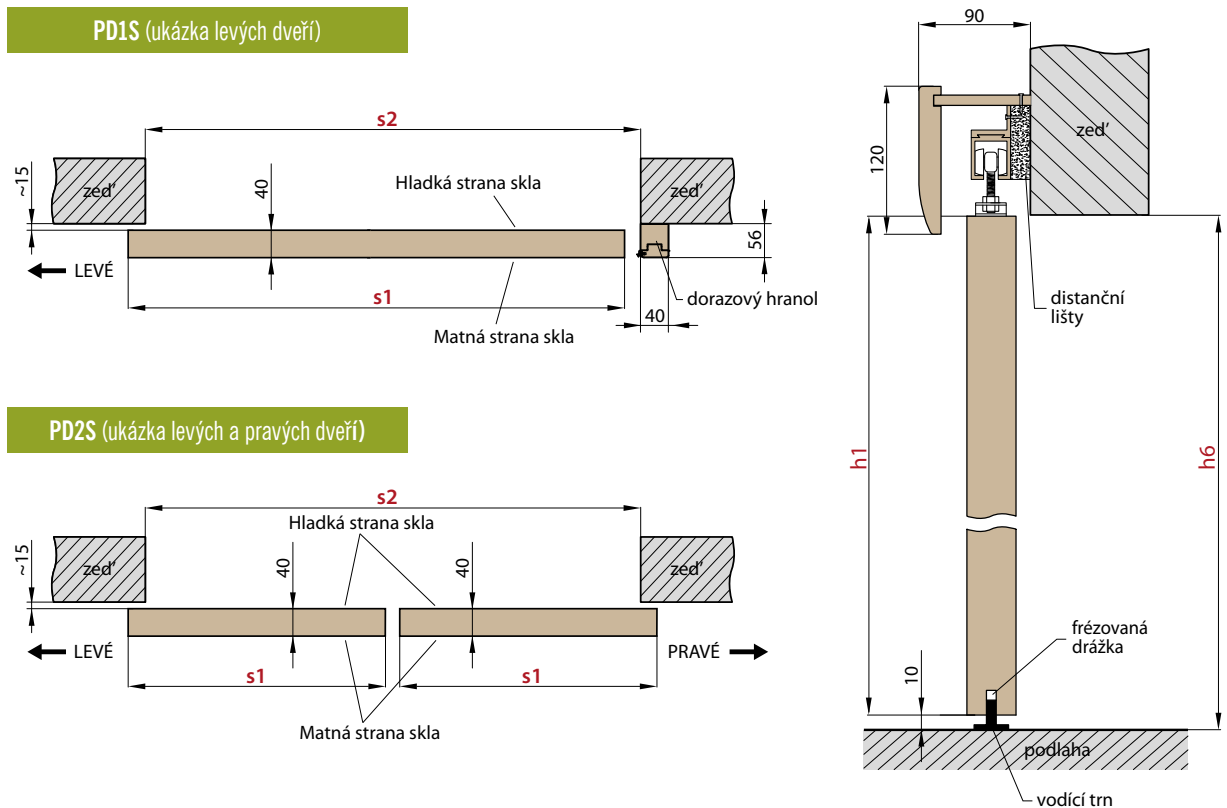

POSUVNÉ DVEŘE NA STĚNU

■ POSUVNÉ DVEŘE NA STĚNU VČETNĚ OBLOŽKOVÉ ZÁRUBNĚ

■ POSUVNÉ DVEŘE NA STĚNU BEZ OBLOŽKOVÉ ZÁRUBNĚ