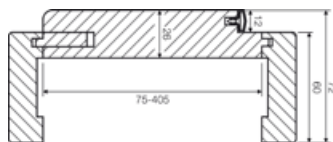

4S

5S

DŘEVĚNÉ OBLOŽKOVÉ ZÁRUBNĚ

■ NÁKRES ŘEZU:

**DÝHOVANÉ
(OBU/R)**

Rozsah regulace zárubně	DÝHOVANÉ (OBU/R)
75-90	2900,-
90-105	2900,-
105-120	2950,-
120-135	2950,-
135-150	3100,-
150-165	3100,-
165-180	3150,-
180-195	3250,-
195-210	3250,-
210-225	3300,-
225-240	3350,-
240-255	3500,-
255-270	3550,-
270-285	3650,-
285-300	3750,-
300-315	3950,-
315-330	4100,-
330-345	4150,-
345-360	4200,-
360-375	4300,-
375-390	4400,-
390-405	4500,-