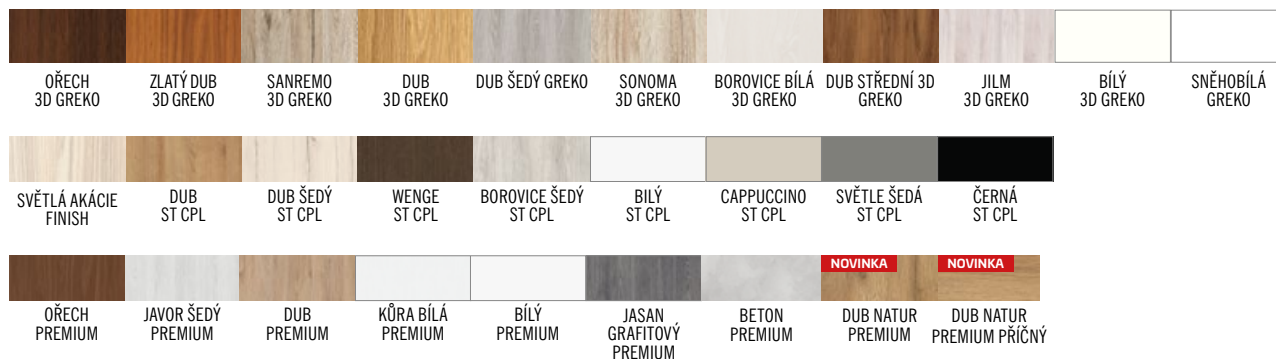

DVEŘE

6800,-

KONSTRUKCE

- křídlo vyrobené v deskové technologii STANDARD s povrchovou úpravou FINISH, 3D GREKO nebo PREMIUM
- obvodový borovicový rám včetně opláštění
- 15cm zesílení rámu na zámkové straně
- na zámkové straně ocelový pásek, který je jako výztuha proti kroucení
- hrana dveří vyrobená v technologii STANDARD - hranatá hrana
- plná izolační výplň

KOVÁNÍ

- zámek na dozický klíč, na cylindrickou vložku, WC zámek, úsporný zámek (jen klika)

PŘÍSLUŠENSTVÍ ZA PŘÍPLATEK

šířka křídla "100"	400,-

KLIMA DVEŘE

DOSTUPNÉ ŠÍŘKY KŘÍDEL

60	70	80	90	100