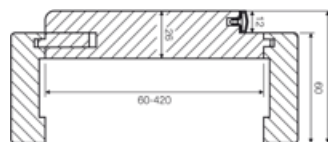

4S

5S

DŘEVĚNÉ OBLOŽKOVÉ ZÁRUBNĚ

■ NÁKRES ŘEZU:

**DÝHOVANÉ
(OBU/R)**

Rozsah regulace zárubně	DÝHOVANÉ (OBU/R)
75-90	2900,-
90-105	2900,-
105-120	2950,-
120-135	2950,-
135-150	3100,-
150-165	3100,-
165-180	3150,-
180-195	3250,-
195-210	3250,-
210-225	3300,-
225-240	3350,-
240-255	3500,-
255-270	3550,-
270-285	3650,-
285-300	3750,-
300-315	3950,-
315-330	4100,-
330-345	4150,-
345-360	4200,-
360-375	4300,-
375-390	4400,-
390-405	4500,-