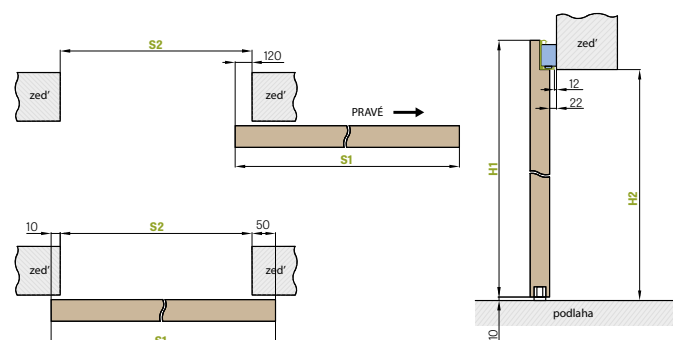

POSUVNÉ DVEŘE

Posuvný systém na stěnu typu MAGIC je výhradně dostupný jako komplet s plným křídlem typu MAGIC. Křídlo MAGIC je běžně dodáváno se stabilizační výplní voštiny nebo za příplatek plná deska. Systém je určen pro začištěný průchozí otvor, nelze ho doplnit zárubní - tunelem. Kompletní systém se skládá z posuvného systému MAGIC + křídlo MAGIC + mušle.

posuvný systém na stěnu typ MAGIC	10800,-
mušle dle výběru na str. kování	
výplň plná deska	700,-
ventilační kovové průduchy: kulaté a hranaté (4 ks) povrchová úprava: černý mat	600,-