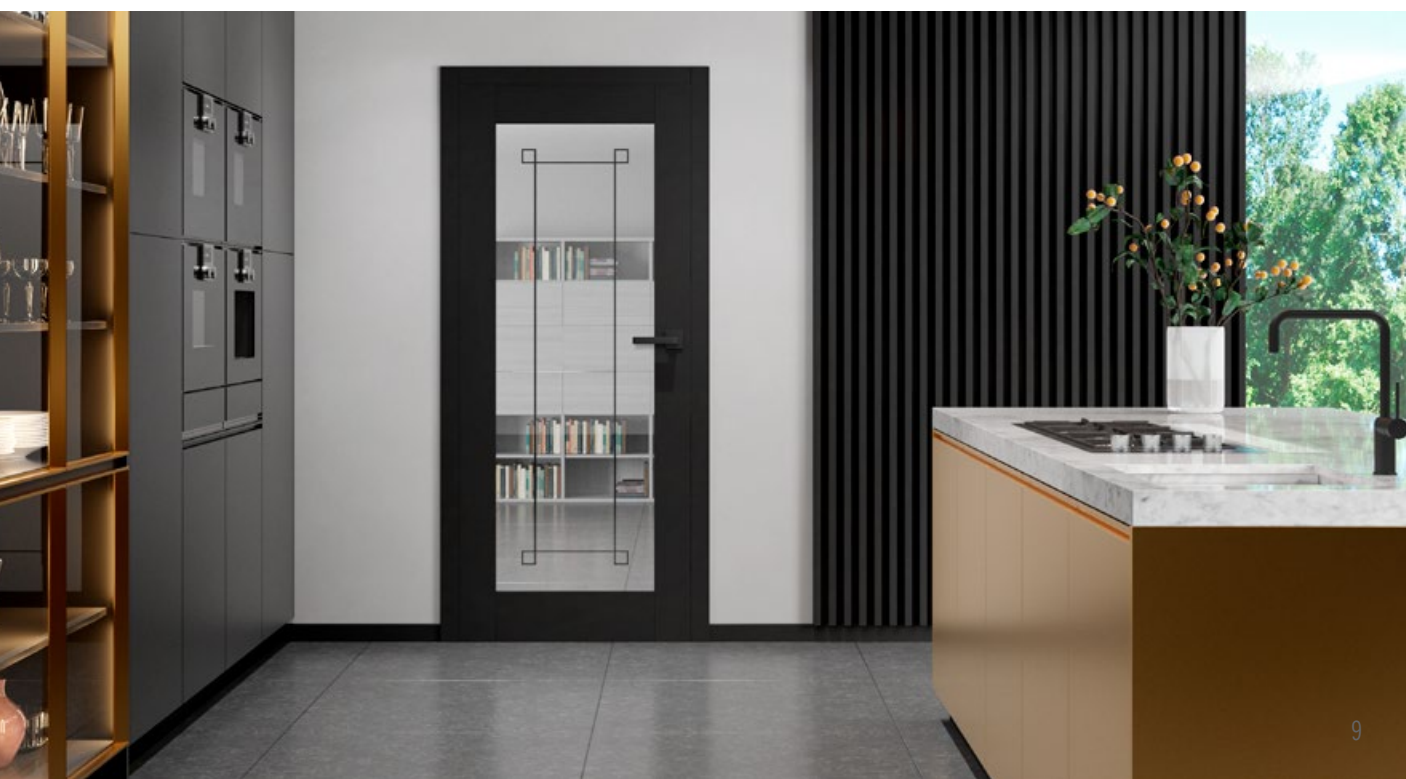

■ KOVÁNÍ

- tři stříbrné dvoučepové panty s horizontální regulací ve falcovém provedení nebo tři stříbrné skryté panty s horizontální a vertikální regulací v bezfalcovém provedení
- klasický zámek ve falcovém nebo magnetický v bezfalcovém křídle na dozický klíč, na cylindrickou vložku, WC zámek, úsporný zámek (jen klika)

■ PROSKLENÍ

- lepené bezpečnostní matné nebo čiré sklo VSG221 s aplikací černé nebo zlaté barvy uvnitř skla

■ PŘÍSLUŠENSTVÍ ZA PŘÍPLATEK

posuvné nebo bezfalcové provedení	bez příplatku
ventilační podříznutí	150,-
ventilační plastové průduchy s dekorem dřeva (4 ks)	150,-
ventilační kovové průduchy: kulaté a hranaté (4 ks) povrchová úprava: nikl, patina, bílá a černá	600,-
lepené bezpečnostní sklo VSG 221	6500,-
ventilační mřížka (pouze pro křídla o šířce 80, 90, 100)	150,-
šířka křídla „100“	400,-
kovové krytky na panty (pár na jeden pant) barva: nikl, patina, chrom, mosaz lesk, bílá a černá	70,-
změna magnetického zámku na černý odstín (pro bezfalcové provedení)	200,-
padací práh	800,-

■ DOSTUPNÉ PROVEDENÍ

POSUVNÉ DVEŘE NA STĚNU   POSUVNÉ DVEŘE DO POUZDRA

DVOUKŘÍDLÉ DVEŘE   BEZFALCOVÉ DVEŘE

■ DOSTUPNÉ ŠÍŘKY KŘÍDEL

60   70   80   90   100