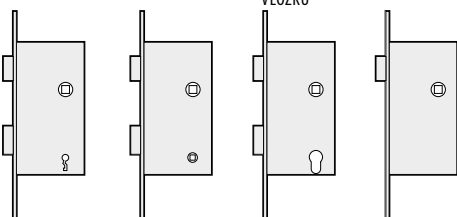

KOVÁNÍ

ZÁMKY

ZÁMEK NA DOZICKÝ KLÍČ

ZÁMEK WC

ZÁMEK NA CYLINDRICKOU VLOŽKU

ZÁMEK ÚSPORNÝ