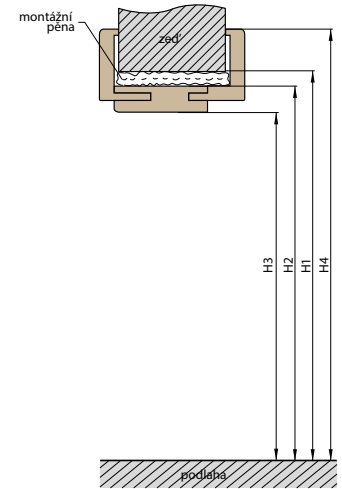

OBLOŽKOVÁ ZÁRUBEŇ TYPU TUNEL (SLEPÁ, PRŮCHOZÍ)

■ Cena zárubně typu tunel je stejná jako cena obložkové zárubně pro falcové dveře.

■ Norma 210 cm +15%

Zárubeň typu tunel nebo slepá, průchozí zárubeň je obložková zárubeň bez kování a těsnění (mimo OKZ). Může být instalována ve dveřních otvorech jako ochrana rohů stěn, avšak nejčastěji se používá za estetickým účelem – jako dekorace interiéru. Obložkové zárubně typu tunel se používají také v posuvných dveřích ERKADO. Pro posuvné dveře je třeba objednat tunel standartní, ne pro bezfalcové dveře!

		OBLOŽKOVÁ ZÁRUBEŇ TYPU TUNEL STANDARDNÍ													
		„60”	„70”	„80”	„90”	„100”	„110”	„120”	„130”	„140”	„150”	„160”	„170”	„180”	„190”
S1	Doporučená šířka otvoru, ±2 cm	700	800	900	1000	1100	1200	1300	1400	1500	1600	1700	1800	1900	2000
S2	Vnitřní šířka zárubně	648	748	848	948	1048	1148	1248	1348	1448	1548	1648	1748	1848	1948
S3	Šířka ve světlosti zárubně	604	704	804	904	1004	1104	1204	1304	1404	1504	1604	1704	1804	1904
S4	Šířka pokrytí zárubně, krycí lišta 6 cm / 8 cm	746/786	846/886	946/986	1046/1086	1146/1186	1246/1286	1346/1386	1446/1486	1546/1586	1646/1686	1746/1786	1846/1886	1946/1986	2046/2086
H1	Doporučená výška otvoru, ±2 cm	2020	2020	2020	2020	2020	2020	2020	2020	2020	2020	2020	2020	2020	2020
H2	Vnitřní výška zárubně	1993	1993	1993	1993	1993	1993	1993	1993	1993	1993	1993	1993	1993	1993
H3	Výška ve světlosti zárubně	1971	1971	1971	1971	1971	1971	1971	1971	1971	1971	1971	1971	1971	1971
H4	Výška pokrytí zárubně, krycí lišta 6 cm / 8 cm	2042/2062	2042/2062	2042/2062	2042/2062	2042/2062	2042/2062	2042/2062	2042/2062	2042/2062	2042/2062	2042/2062	2042/2062	2042/2062	2042/2062

		OBLOŽKOVÁ ZÁRUBEŇ TYPU TUNEL PRO BEZFALCOVÉ DVEŘE													
		„60”	„70”	„80”	„90”	„100”	„110”	„120”	„130”	„140”	„150”	„160”	„170”	„180”	
S1	Doporučená šířka otvoru, ±2 cm	730	830	930	1030	1130	1230	1330	1430	1530	1630	1730	1830	1930	
S2	Vnitřní šířka zárubně	673	773	873	973	1073	1173	1273	1373	1473	1573	1673	1773	1873	
S3	Šířka ve světlosti zárubně	629	729	829	929	1029	1129	1229	1329	1429	1529	1629	1729	1829	
S4	Šířka pokrytí zárubně, krycí lišta 6 cm / 8 cm	771/811	871/911	971/1011	1071/1111	1171/1211	1271/1311	1371/1411	1471/1511	1571/1611	1671/1711	1771/1811	1871/1911	1971/2011	
H1	Doporučená výška otvoru, ±2 cm	2030	2030	2030	2030	2030	2030	2030	2030	2030	2030	2030	2030	2030	
H2	Vnitřní výška zárubně	2006	2006	2006	2006	2006	2006	2006	2006	2006	2006	2006	2006	2006	
H3	Výška ve světlosti zárubně	1984	1984	1984	1984	1984	1984	1984	1984	1984	1984	1984	1984	1984	
H4	Výška pokrytí zárubně, krycí lišta 6 cm / 8 cm	2055/2075	2055/2075	2055/2075	2055/2075	2055/2075	2055/2075	2055/2075	2055/2075	2055/2075	2055/2075	2055/2075	2055/2075	2055/2075	

■ **PODLAHOVÁ LIŠTA**
PODLAHOVÁ LIŠTA 2,4 bm
250,-
titanová bílá UV 400,-