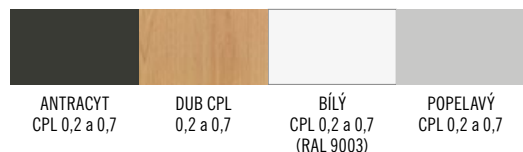

POVRCHOVÉ ÚPRAVY ŘADY STANDARD - HRANA STANDARD:

HRANA STANDARD

HRANA STANDARD