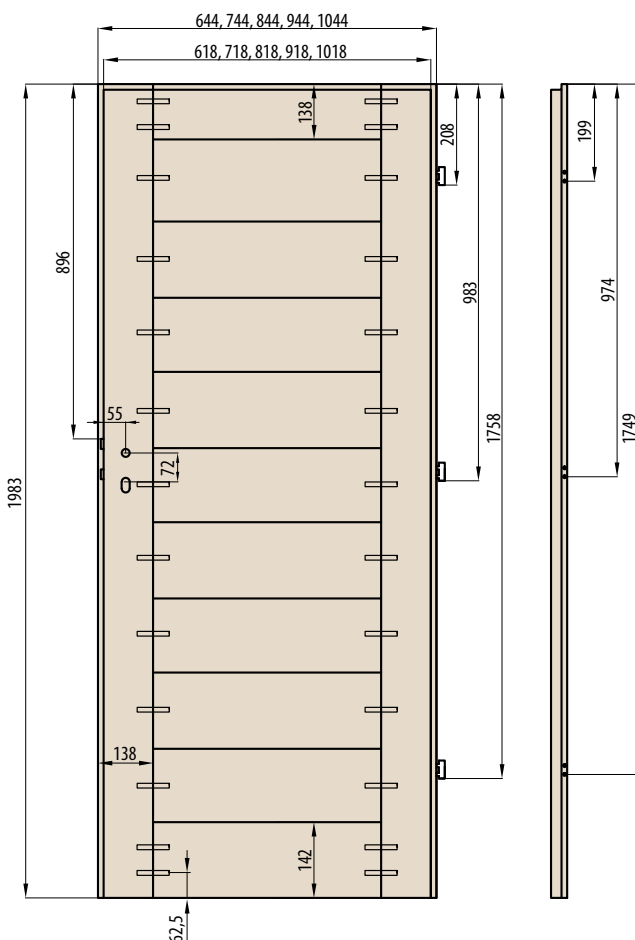

PREMIUM

Povrch Premium je výrobek na bázi polypropylenu (PPR), tedy materiálu s velmi **vysokou odolností vůči otěru** i poškrábání, a zároveň **s vysokou estetickou hodnotou**, přičemž věrně napodobuje přírodní dřevo a je nesnadno hořlavý.

Výše uvedené vlastnosti způsobují, že produkty z povrchem PREMIUM garantují dlouholeté bezproblémové užívání **jak pro domácnosti, tak i v náročných podmínkách**.

Odolnost povrchu Premium je stejná jako Laminát CPL, ale má **lepší vzhled** díky více strukturovanému reliéfu.

Ošetření povrchu je možné běžným čisticím prostředkem, bez obavy poškození dveří.

- povrchová úprava: nejpobulárnější povrch 3D GREKO se zvýrazněnou strukturou dřeva, CPL LAMINÁT se zvýšenou odolností nebo strukturovaný velice odolný povrch PREMIUM
- možnost objednání dveří vyšších o 4,5cm včetně zárubní s příplatkem 100,-

KOVÁNÍ

- tři stříbrné dvoučepové panty s horizontální regulací ve falcovém provedení nebo tři stříbrné skryté panty s horizontální a vertikální regulací v bezfalcovém provedení
- klasický zámek ve falcovém nebo magnetický v bezfalcovém křídle na dozický klíč, na cylindrickou vložku, WC zámek, úsporný zámek (jen klika)

PROSKLENÍ

- tvrzené matné nebo čiré sklo v ceně dveří. Za příplatek: lepené bezpečnostní matné sklo VSG

DOSTUPNÉ PŘÍČKY

POSUVNÉ DVEŘE NA STĚNU

POSUVNÉ DVEŘE DO POUZDRA

DMOUKŘÍDLÉ DVEŘE

BEZFALCOVÉ DVEŘE

DOSTUPNÉ ŠÍŘKY KŘÍDEL

60 70 80 90 100