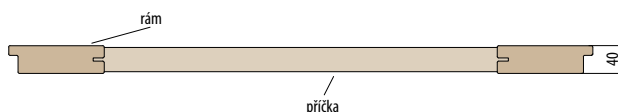

FALCOVÉ PŘÍČKY