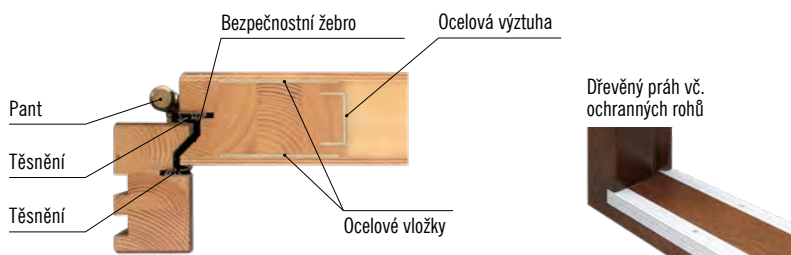

TLOUŠŤKA 72 mm

REFLEX BRONZ - známý svou velmi trvanlivou odrazivou vrstvou, která odolává extrémním podmínkám prostředí. Disponuje mimořádnými vlastnostmi světelné reflexe, rovněž reflexe slunečního záření je velmi účinná. Nabízíme aplikované na bronzovém skle.

■ **Koeficient tepelné prostupnosti: Ud- 0,9 W/m²K**

■ **Materiál opláštění: borovice, dub, meranti**

■ KONSTRUKCE

- tloušťka křídla 72 mm
- těsnění na křídle a zárubni
- polodrážkové provedení
- dveře jsou opláštěny voděodolnou kompozitní deskou
- výplň křídla tvoří termoizolační polyuretanová pěna
- rám dveří je vyroben z masivních profilů dřeva borovice + dub/meranti
- zesílení rámu dveří ocelovou výztuhou
- pantová strana dveří a zárubně mají bezpečnostní žebro proti vysazení dveří

■ ZÁRUBEŇ

- spojené masivní rámy borovice jsou pokryty dýhou z borovice, dubu nebo meranti.
- rozměr 100x60 mm

■ POVRCHOVÁ ÚPRAVA

- Trávstvé speciální hydrodynamické vodou ředitelné barvy podle palety barev nebo RAL.

■ ROZMĚRY

- standardní nebo atypické rozměry: viz příplatky

■ STANDARDNÍ VYBAVENÍ:

- součástí balení je dřevěná rámová zárubeň
- lištový třibodový zámek (rozteč 72 mm),
- čtyři kusy masivní 3D seřiditelných pantů TKZ,
- hliníkový práh s termoizolační vložkou nebo dřevěný
- 2 sklo REFLEX BRONZ (44mm) v modelech: P3, P4, P5, P6, P12, P13, P14, P16, P19, P21, P23, P24, P25, P28, P29, P30, P31, P33, P34, P36, P37, P39, P40, P45, P49, P51, P52, P53, P96, P102, P93, P108, P109, P111, P112, P113, P114, P115, P116, P117, P118, P138, P140, P141, P143, P144
- 2 sklo REFLEX BRONZ (54mm) v modelech: P7, P8, P9, P10, P20, P22, P26, P27, P32, P41, P47, P50, P54, P55, P60, P61, P62, P63, P64, P65, P67, P69, P71, P72, P73, P74, P75, P76, P77, P78, P79, P80, P81, P82, P83, P84, P92, P94, P95, P97, P99, P100, P101, P103, P104, P105, P106, P107, P119, P128, P129, P130, P131, P132, P133, P134, P135, P136, P137, P139, P142, P145, P146, P147, P148, P150
- 3 sklo REFLEX BRONZ (70mm) v modelech: P42, P44, P48, P56, P57, P60, P66, P68, P70, P98, P130, P132, P133, P135, P136

■ **masivní 3D seřiditelný pant TKZ**