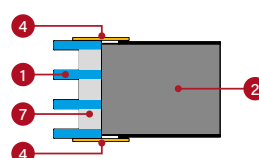

OCELOVÉ VCHODOVÉ DVEŘE

PROVEDENÍ DESIGNU DVEŘÍ

PROVEDENÍ PLAIN

Dekorační panel slícovaný s povrchem dveřního křídla.

Panel slícovaný s povrchem dveřního křídla je vyroben z černého tvrzeného skla.

1. 1 sestava skel
2. 2 dveře
3. 3 dekorační panel z nerezové oceli nebo hliníku, černě lakovaný a nalepený na povrch dveří
4. 4 dekorační panel z nerezové oceli nebo hliníku s úpravou INOX a nalepený na povrch dveří
5. 5 sklo slícované s povrchem dveřního křídla
6. 6 sklo s charakteristickým zkosením nalepené na povrchu dveří
7. 7 černý meziskelní rámeček

PROVEDENÍ LABEL

Dekorační panel umístěný na ploše křídla vytvářející jemný 3D efekt.

Panel o tloušťce 5 mm z černého tvrzeného skla s charakteristickým zkosením.

Černě lakovaný panel o tloušťce 2 mm.

Panel o tloušťce 2 mm s povrchovou úpravou INOX.

PROVEDENÍ STAMP

Estetické prolisy v povrchu křídla vytvářejí výrazný vzor.

Oboustranné prolisy o šířce 10 mm do hloubky 2 mm.

Oboustranné prolisy o šířce 25 mm do hloubky 2 mm.

Oboustranné prolisy o šířce 25 mm s intenzi v povrchové úpravě INOX nebo lakovanou černou barvou. Intarzie je možné montovat jednostranně nebo oboustranně. Vkládá se do prolisu a je v jedné rovině s křídlem (STAMP) nebo nalepené na dveřní křídlo (LABEL).