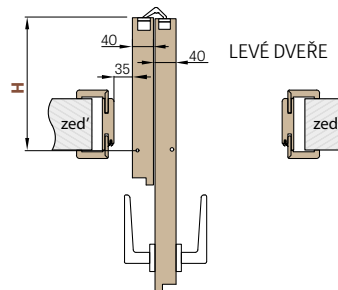

KOVÁNÍ

- tři skryté panty mezi křídly
- skrytý systém v horní a dolní části dveří
- zámek na dozický klíč, na cylindrickou vložku, WC zámek, úsporný zámek (jen klika)

PŘÍSLUŠENSTVÍ ZA PŘÍPLATEK

šířka křídla "100"	400,-
stabilizující výplň - plná deska	700,-