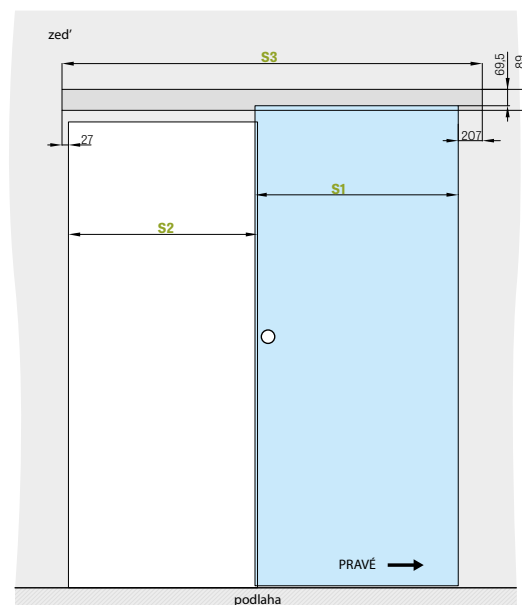

POSUVNÉ DVEŘE NA STĚNU - SKLENĚNÉ DVEŘE GRAF

	„60”	„70”	„80”	„90”
S1 Šířka křídla	662	762	862	962
S2 Šířka otvoru	602	702	802	902
S3 Délka garnýže	1500	1500	1800	2000
H1 Výška dveří	1989			
H2 Výška otvoru	max. 1973			
H3 Celková výška	2067