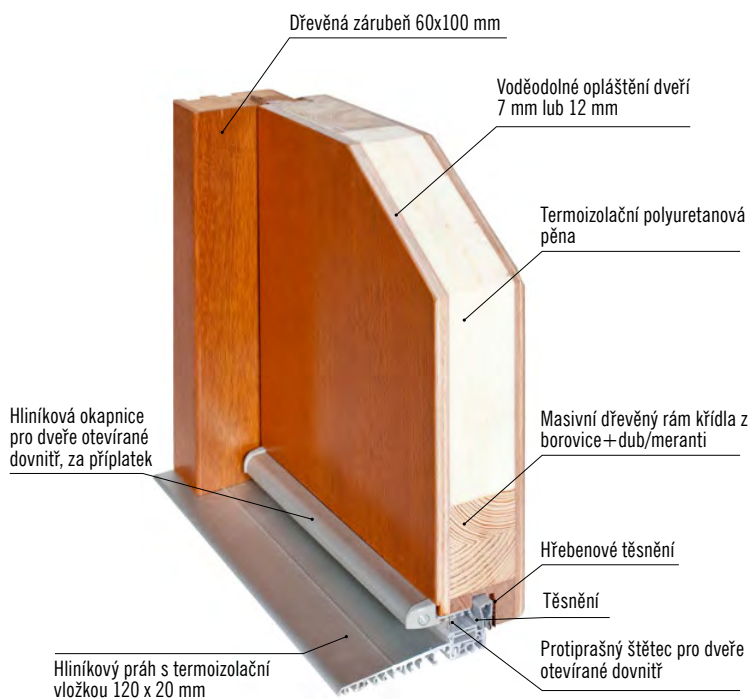

Dřevěný práh vč. ochranných rohů