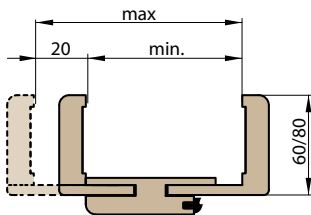

ROZSAH REGULACE ZÁRUBNĚ nad 80-95 mm krycí lišta 6 cm / 8 cm