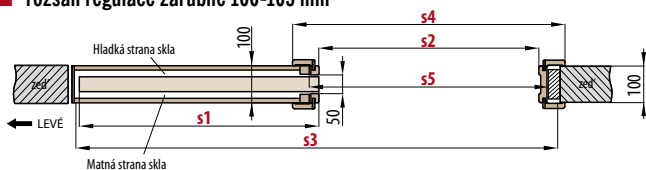

POSUVNÉ DVEŘE

ERKADO

DO STAVEBNÍHO POUZDRA

PD1P.100 (ukázka levých dveří)

■ rozsah regulace zárubně 100-105 mm

V balení bez těsnících kartáčků kvůli tloušťce.