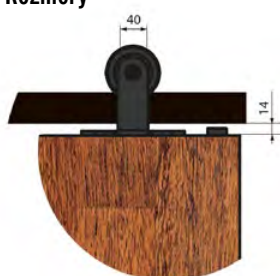

POSUVNÝ SYSTÉM - REA A LUNA

Posuvný systém přizpůsobený pro křídla z kolekce LOFT. Inspirován uspořádáním v loftovém stylu, zdůrazňuje módní charakter interiéru, současně zaručuje pohodlí při použití a tichý, plynulý posuv.

■ VLASTNOSTI PRODUKTU

- hmotnost dveřního křídla do 100kg
- délka kolejničky 2000 mm
- barva povrchu černý mat
- snadná montáž
- tichý a plynulý posuv

■ Rozměry

■ VLASTNOSTI PRODUKTU

- hmotnost dveřního křídla do 100kg
- délka kolejničky 2000 mm
- barva povrchu černý mat
- snadná montáž
- tichý a plynulý posuv

■ Rozměry

■ Obsah balení:

- 1x vodící trn
- 2x vozík
- 5x průchodka pro montáž na dveře
- 1x sada šroubů
- 2x doraz pevný - kolejničky
- 2x doraz pevný - dveře
- 1x kolejnička