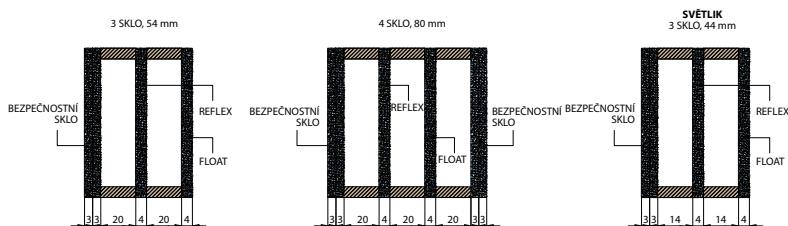

■ STANDARDNÍ VYBAVENÍ:

- součástí balení je dřevěná rámová zárubeň
- lištový třibodový zámek (rozteč 72 mm),
- čtyři kusy masivní 3D seřiditelných pantů TKZ,
- hliníkový práh s termoizolační vložkou nebo dřevěný
- 2 sklo REFLEX BRONZ (54mm) v modelech: P3, P4, P5, P6, P12, P13, P14, P16, P19, P21, P23, P24, P25, P28, P29, P30, P31, P33, P34, P36, P37, P39, P40, P45, P49, P51, P52, P53, P96, P102, P93, P108, P109, P111, P112, P113, P114, P115, P116, P117, P118, P138, P140, P141, P143, P144
- 2 sklo REFLEX BRONZ (64mm) v modelech: P7, P8, P9, P10, P20, P22, P26, P27, P32, P41, P47, P50, P54, P55, P60, P61, P62, P63, P64, P65, P67, P69, P71, P72, P73, P74, P75, P76, P77, P78, P79, P80, P81, P82, P83, P84, P92, P94, P95, P97, P99, P100, P101, P103, P104, P105, P106, P107, P119, P128, P129, P130, P131, P132, P133, P134, P135, P136, P137, P139, P142, P145, P146, P147, P148
- 3 sklo REFLEX BRONZ (70mm) v modelech P42, P44, P48, P56, P57, P60, P66, P68, P70, P98, P130, P132, P133, P135, P136

■ masivní 3D seřiditelný pant TKZ