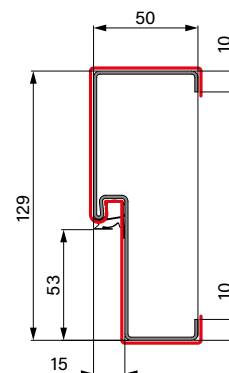

TECHNICKÉ INFORMACE

ZÁRUBNĚ

88
THERMO HOT

THERMO HOT 88

Povrch ve vybrané barvě dveří

78
THERMO HOT

THERMO HOT 78

78
THERMO

THERMO 78

64
THERMO

THERMO 64

OCELOVÉ VCHODOVÉ DVEŘE