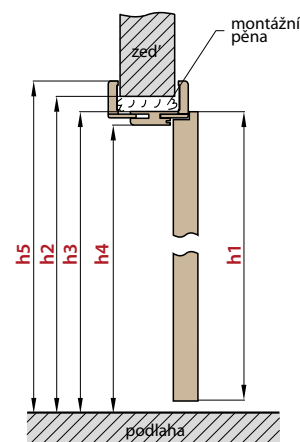

DVOUKŘÍDLÉ DVEŘE

■ DVOUKŘÍDLÉ DVEŘE VČETNĚ OBLOŽKOVÉ ZÁRUBNĚ