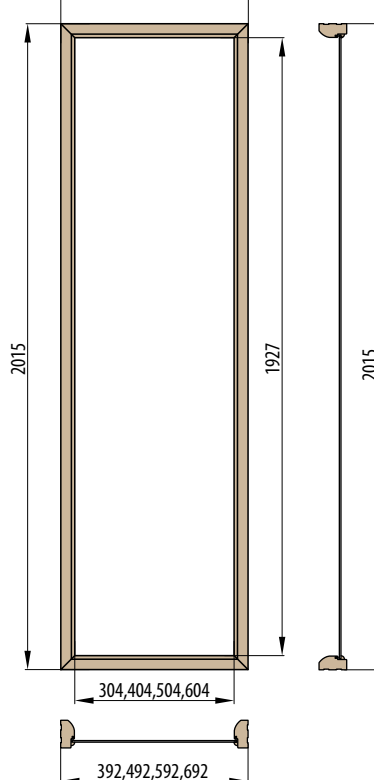

■ Boční světlik - rámová zárubeň

„30“ „40“ „50“ „60“

392,492,592,692