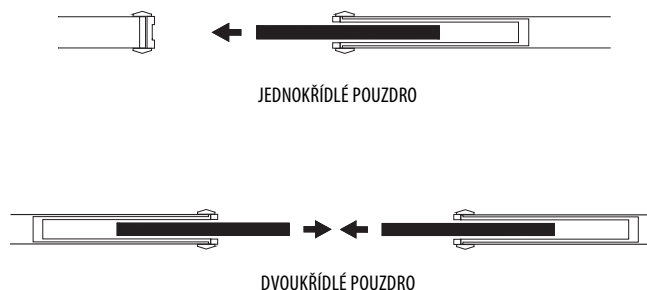

STAVEBNÍ POUZDRA DLE TYPU OTEVÍRÁNÍ

JEDNOKŘÍDLÉ POUZDRO

DVOUKŘÍDLÉ POUZDRO

HLAVNÍ SOUČÁSTI POUZDER

Hliníková vodící lišta s bočními profily z PVC, které omezují tloušťku hotové stěny. Dva pojezdy s kuličkovými ložisky s nosností až **120 kg**. Pojezdy jsou vybaveny šrouby, závěsy pro montáž dveřního panelu.

Doporučené rozměry hrubého stavebního otvoru pro ZDP jsou na ŠÍŘKU + 4 cm, VÝŠKU + 2 cm oproti tabulce. Doporučené rozměry hrubého stavebního otvoru pro SDK odpovídají rozměrům stavebního pouzdra, viz. tabulka.

ZDARMA dodáváme Tichý doraz ke každému pouzdru! Firma Erkado poskytuje na pojezdy 20letou záruku.

POUZDRA	CENA	ČISTÝ PRŮCHOD PO OSAZENÍ OBLOŽEK	ŠÍŘKA	VÝŠKA	TLOUŠTKA DOKONČENÉ STĚNY
„60”	4200,-	600 x 1970	1330	2060	100 nebo 125
„70”	4400,-	700 x 1970	1530	2060	100 nebo 125
„80”	4600,-	800 x 1970	1730	2060	100 nebo 125
„90”	4800,-	900 x 1970	1930	2060	100 nebo 125
„100”	5100,-	1000 x 1970	2130	2060	100 nebo 125
„110”	5500,-	1100 x 1970	2330	2060	100 nebo 125
„120”	5800,-	1200 x 1970	2530	2060	100 nebo 125
2 x „60”	8400,-	1250 x 1970	2595	2060	100 nebo 125
2 x „70”	8800,-	1450 x 1970	2995	2060	100 nebo 125
2 x „80”	9200,-	1650 x 1970	3395	2060	100 nebo 125
2 x „90”	9600,-	1850 x 1970	3795	2060	100 nebo 125
2 x „100”	10200,-	2050 x 1970	4195	2060	100 nebo 125
2 x „110”	11000,-	2250 x 1970	4595	2060	100 nebo 125
2 x „120”	11600,-	2450 x 1970	4995	2060	100 nebo 125