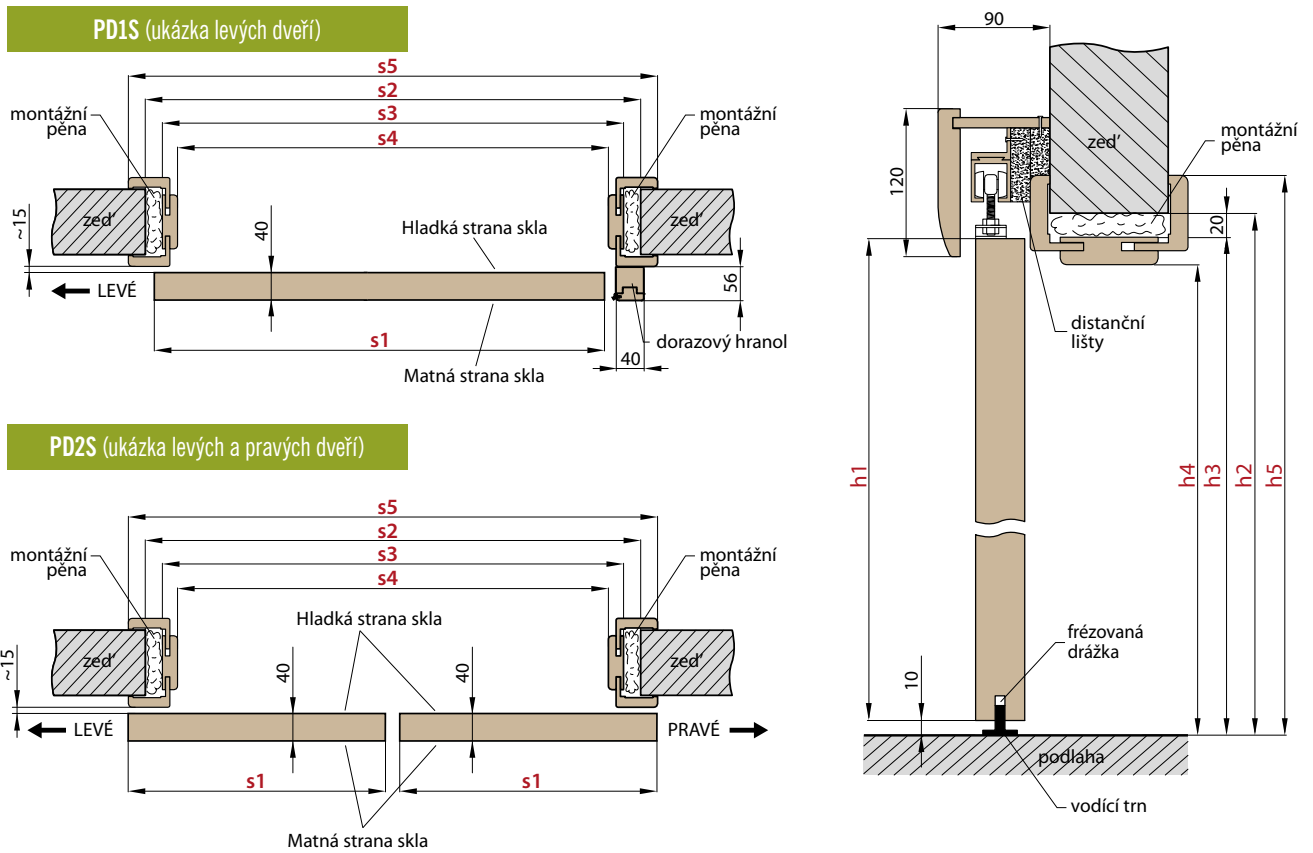

POSUVNÉ DVEŘE NA STĚNU

■ POSUVNÉ DVEŘE NA STĚNU VČETNĚ OBLOŽKOVÉ ZÁRUBNĚ

■ POSUVNÉ DVEŘE NA STĚNU BEZ OBLOŽKOVÉ ZÁRUBNĚ