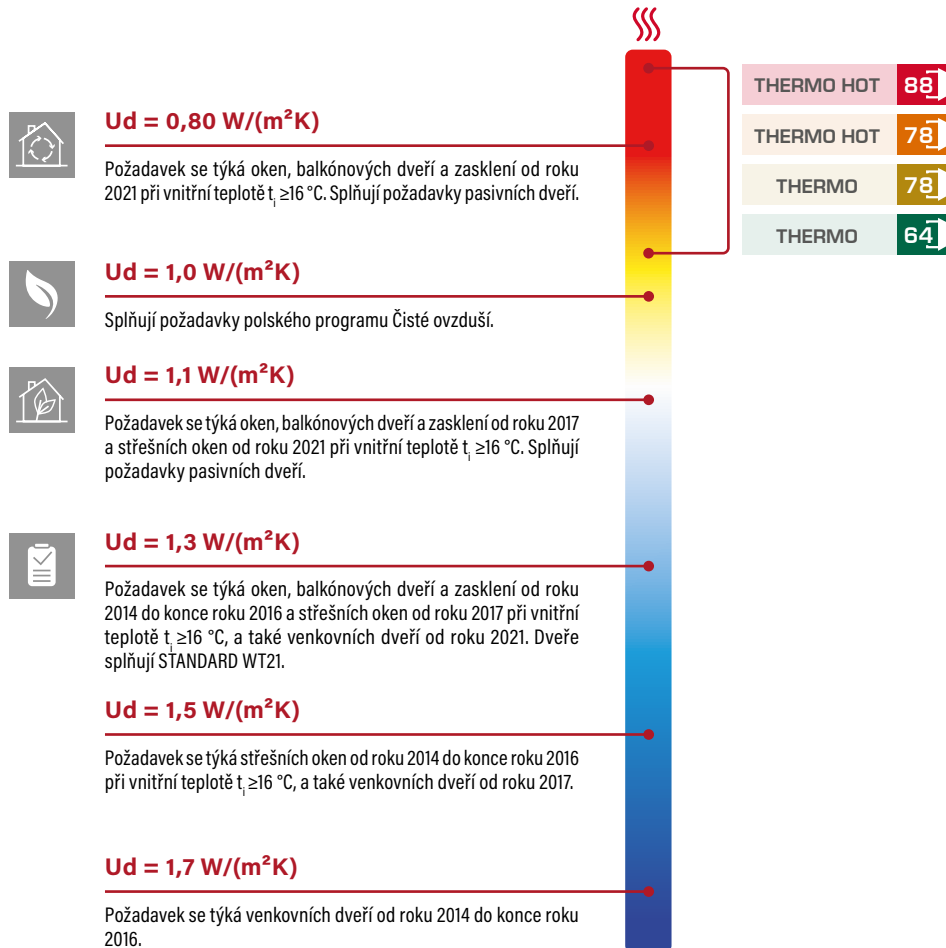

TEPELNÁ PROPUSTNOST

Čím nižší je koeficient propustnosti, tím méně dochází ke ztrátě energie.

OCELOVÉ VCHODOVÉ DVEŘE

		Druh zárubně	TEPELNÁ IZOLACE Ud [W/(m²K)]			
			PLNÉ DVEŘE		DVEŘE SE ZASKLENÍM^{*)}	
			dveře otvírané ven	dveře otvírané dovnitř	dveře otvírané ven	dveře otvírané dovnitř
THERMO HOT	88	HLINÍKOVÁ	0,62	0,60	0,69	0,67
THERMO HOT	78	HLINÍKOVÁ	0,67	0,63	0,74	0,71
THERMO	78	OCELOVÁ	0,97	0,80	1,00	0,88
THERMO	78	HLINÍKOVÁ	0,68	0,64	0,75	0,72
THERMO	64	OCELOVÁ	1,00	0,88	1,2	0,99
THERMO	64	HLINÍKOVÁ	0,83	0,77	0,94	0,88

* testovaný vzorek zasklení 1500 x 150 mm