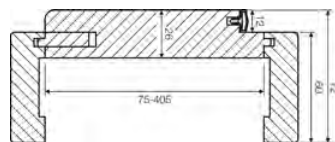

Rozsah regulace zárubně	DÝHOVANÉ (OBU/R)
75-90	2900,-
90-105	2900,-
105-120	2950,-
120-135	2950,-
135-150	3100,-
150-165	3100,-
165-180	3150,-
180-195	3250,-
195-210	3250,-
210-225	3300,-
225-240	3350,-
240-255	3500,-
255-270	3550,-
270-285	3650,-
285-300	3750,-
300-315	3950,-
315-330	4100,-
330-345	4150,-
345-360	4200,-
360-375	4300,-
375-390	4400,-
390-405	4500,-