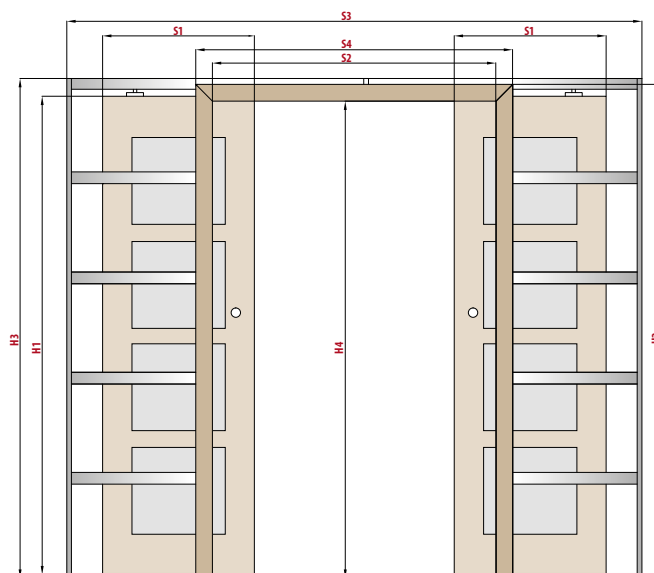

POSUVNÉ DVEŘE DVOUKŘÍDLÉ

DO STAVEBNÍHO POUZDRA