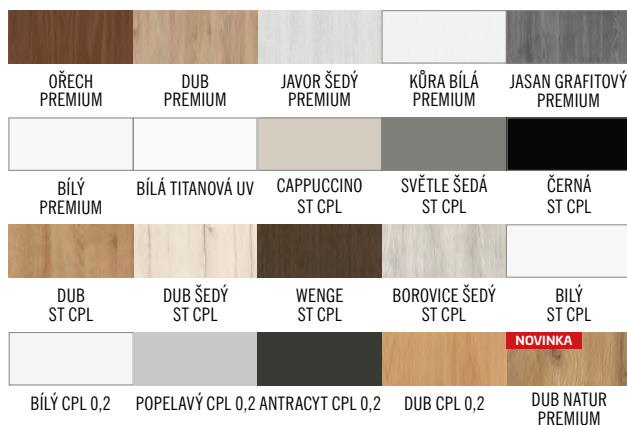

,60"	,70"	,80"	,90"	,100"
S1 Šířka křídla	644	744	844	944	1044
S2 Šířka otvoru	574	674	774	874	974
H1 Výška dveří	2150	2150	2150	2150	2150
H2 Výška otvoru	2082	2082	2082	2082	2082

- **GARNÝŽ:**
  - 200 cm pro křídla 60 - 80
  - 250 cm pro křídla 90 - 100

Modely uchycení:

POSUVNÉ DVEŘE