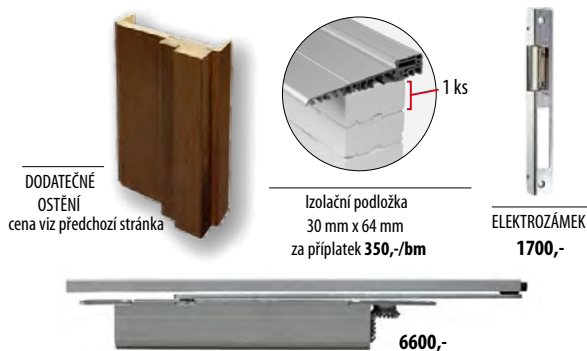

KOVÁNÍ PRO VCHODOVÉ DVEŘE

VLOŽKY

KUKÁTKO

700,-

ZÁMKY

ZÁMEK LIŠTOVÝ GU SECURITY AUTOMATIC

PŘI POUŽITÍ LIŠTOVÉHO ZÁMKU DVEŘE SPLŇUJÍ EVROPSKOU BEZPEČNOSTNÍ TŘÍDU 2 PROTI VLOUPANÍ

ZÁMEK LIŠTOVÝ
NA 1 VLOŽKU (A)
tl. 82 mm a 102 mm – v ceně
tl. 72 mm – v ceně

ZÁMEK LIŠTOVÝ
NA 2 VLOŽKY (A+B)
tl. 82 mm – příplatek 500,-
tl. 72 mm – příplatek 500,-

tl. 102 mm	VLOŽKA TR.3 60/65	1100,-
	VLOŽKA TR.3 60/65 s knoflíkem	1200,-
tl. 82 mm	VLOŽKA TR.3 60/45	750,-
	VLOŽKA TR.3 60/45 s knoflíkem	900,-
tl. 72 mm	VLOŽKA TR.3 60/35	750,-
	VLOŽKA TR.3 60/35 s knoflíkem	900,-

SAMOZAVÍRAČ ZABUDOVANÝ DO DVEŘNÍHO KRÍDLA

KLIKY PRO VCHODOVÉ DVEŘE LZE VYBRAT ZE ZÁKLADNÍ NABÍDKY BEZPEČNOSTNÍHO KOVÁNÍ

(viz předchozí str. katalogu) **Pozor:** tloušťka křídla je větší než standardní interiérové dveře, proto je třeba ke klice nebo rozetě přibjednat prodlužovací šrouby a čtyřhran, cena 300,- bez DPH / sada

3900,-

Za příplatek mohou být úchytky osazené tlačítkem elektrického otevírání dveří, cena zahrnuje tlačítko, kabel, elektrozámek. Tlačítkem lze otevřít horní západku zámku, nikoliv hlavní západku/-ky

MADLA WOBI - NEREZ

PO - zkosený	
100 cm	2500,-
160 cm	3000,-
PO - zkosený	
100 cm	2500,-
160 cm	3000,-
POL - rovný	
110 cm	3000,-