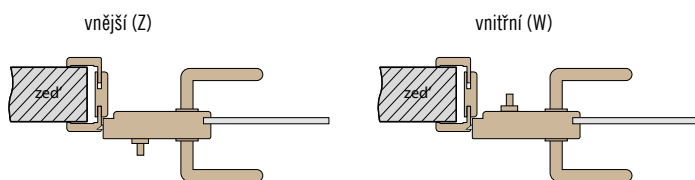

■ VÝBĚR WC ZÁMKU: