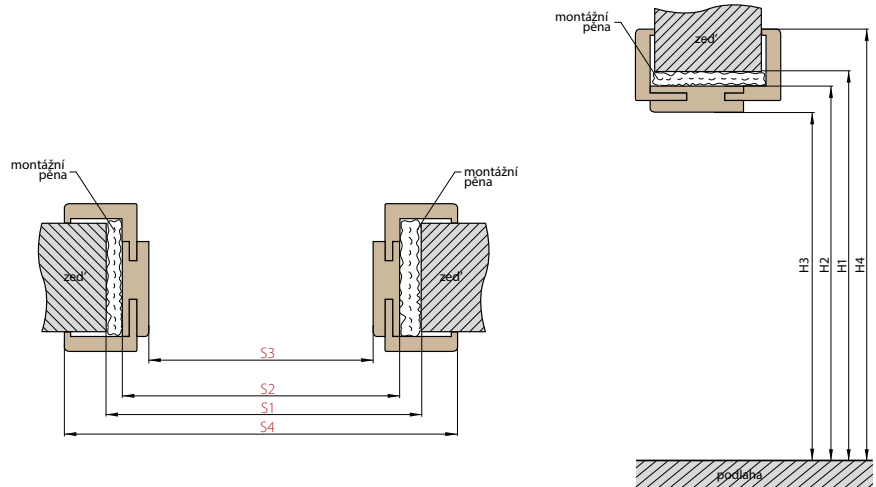

OBLOŽKOVÁ ZÁRUBEŇ TYPU TUNEL (SLEPÁ, PRŮCHOZÍ)

■ **Cena zárubně typu tunel je stejná jako cena obložkové zárubně pro falcové dveře.**

Zárubeň typu tunel nebo slepá, průchozí zárubeň je obložková zárubeň bez kování a těsnění (mimo OKZ). Může být instalována ve dřevěných otvorech jako ochrana rohů stěn, avšak nejčastěji se používá za estetickým účelem – jako dekorace interiéru. Obložkové zárubně typu tunel se používají také v posuvných dveřích ERKADO. Pro posuvné dveře je třeba objednat tunel standardní, ne pro bezfalcové dveře!

		OBLOŽKOVÁ ZÁRUBEŇ TYPU TUNEL STANDARDNÍ													
		„60“	„70“	„80“	„90“	„100“	„110“	„120“	„130“	„140“	„150“	„160“	„170“	„180“	„190“
S1	Doporučená šířka otvoru, ±2 cm	700	800	900	1000	1100	1200	1300	1400	1500	1600	1700	1800	1900	2000
S2	Vnitřní šířka zárubně	648	748	848	948	1048	1148	1248	1348	1448	1548	1648	1748	1848	1948
S3	Šířka ve světlosti zárubně	604	704	804	904	1004	1104	1204	1304	1404	1504	1604	1704	1804	1904
S4	Šířka pokrytí zárubně, krycí lišta 6 cm / 8 cm	746/786	846/886	946/986	1046/1086	1146/1186	1246/1286	1346/1386	1446/1486	1546/1586	1646/1686	1746/1786	1846/1886	1946/1986	2046/2086
H1	Doporučená výška otvoru, ±2 cm	2020	2020	2020	2020	2020	2020	2020	2020	2020	2020	2020	2020	2020	2020
H2	Vnitřní výška zárubně	1993	1993	1993	1993	1993	1993	1993	1993	1993	1993	1993	1993	1993	1993
H3	Výška ve světlosti zárubně	1971	1971	1971	1971	1971	1971	1971	1971	1971	1971	1971	1971	1971	1971
H4	Výška pokrytí zárubně, krycí lišta 6 cm / 8 cm	2042/2062	2042/2062	2042/2062	2042/2062	2042/2062	2042/2062	2042/2062	2042/2062	2042/2062	2042/2062	2042/2062	2042/2062	2042/2062	2042/2062

		OBLOŽKOVÁ ZÁRUBEŇ TYPU TUNEL PRO BEZFALCOVÉ DVEŘE													
		„60“	„70“	„80“	„90“	„100“	„110“	„120“	„130“	„140“	„150“	„160“	„170“	„180“	
S1	Doporučená šířka otvoru, ±2 cm	730	830	930	1030	1130	1230	1330	1430	1530	1630	1730	1830	1930	
S2	Vnitřní šířka zárubně	673	773	873	973	1073	1173	1273	1373	1473	1573	1673	1773	1873	
S3	Šířka ve světlosti zárubně	629	729	829	929	1029	1129	1229	1329	1429	1529	1629	1729	1829	
S4	Šířka pokrytí zárubně, krycí lišta 6 cm / 8 cm	771/811	871/911	971/1011	1071/1111	1171/1211	1271/1311	1371/1411	1471/1511	1571/1611	1671/1711	1771/1811	1871/1911	1971/2011	
H1	Doporučená výška otvoru, ±2 cm	2030	2030	2030	2030	2030	2030	2030	2030	2030	2030	2030	2030	2030	
H2	Vnitřní výška zárubně	2006	2006	2006	2006	2006	2006	2006	2006	2006	2006	2006	2006	2006	
H3	Výška ve světlosti zárubně	1984	1984	1984	1984	1984	1984	1984	1984	1984	1984	1984	1984	1984	
H4	Výška pokrytí zárubně, krycí lišta 6 cm / 8 cm	2055/2075	2055/2075	2055/2075	2055/2075	2055/2075	2055/2075	2055/2075	2055/2075	2055/2075	2055/2075	2055/2075	2055/2075	2055/2075	

■ **PODLAHOVÁ LIŠTA**
PODLAHOVÁ LIŠTA 2,4 bm
250,-
titanová bílá UV 400,-