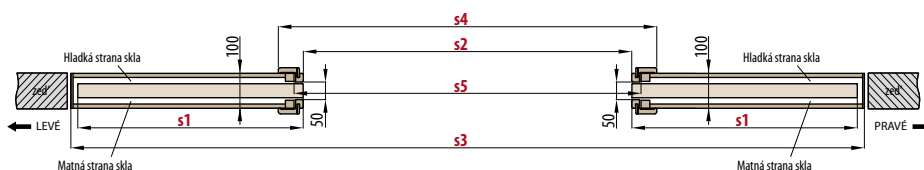

POSUVNÉ DVEŘE DVOUKŘÍDLÉ

DO STAVEBNÍHO POUZDRA

PD2P.100 (ukázka levých a pravých dveří)

- rozsah regulace zárubně 100-105 mm

V balení bez těsnících kartáčků kvůli tloušťce

PD2P.125 (ukázka levých a pravých dveří)