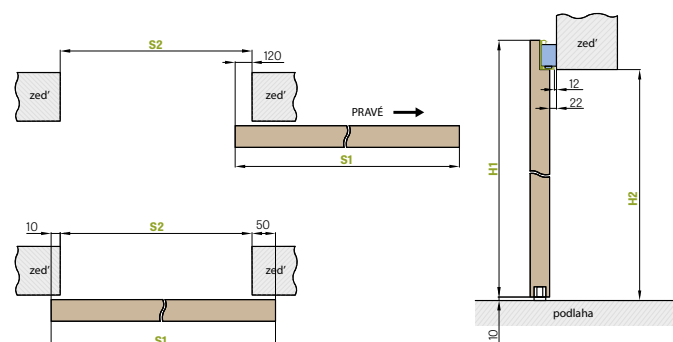

POSUVNÉ DVEŘE

Posuvný systém na stěnu typu MAGIC je výhradně dostupný jako komplet s plným křídlem typu MAGIC. Křídlo MAGIC je běžně dodáváno se stabilizační výplní voštiny nebo za příplatek plná deska. Systém je určen pro začištěný průchozí otvor, nelze ho doplnit zárubní - tunelem. Kompletní systém se skládá z posuvného systému MAGIC + křídlo MAGIC + mušle.

posuvný systém na stěnu typ MAGIC	10800,-
mušle dle výběru na str. kování	
výplň plná deska	700,-
ventilační kovové průduchy: kulaté a hranaté (4 ks) povrchová úprava: černý mat	600,-