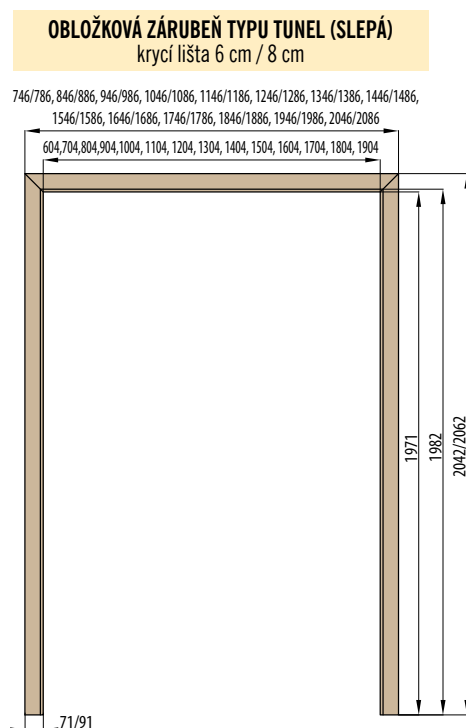

■ ZÁRUBNĚ

- Obložkové a rámové zárubně lze použít u všech druhů interiérových dveří ERKADO.
- Obložkové zárubně pro bezfalcové dveře lze použít pro dveře řady STANDARD a STILE. Tyto zárubně mají tři skryté panty.
- Zárubeň je vyrobena z vysoce kvalitní MDF desky a je potažena vysoce odolným povrchem imitujícím dřevo.
- V závislosti na technologii mají zárubně následující povrchové úpravy: FINISH, GREKO, PREMIUM, CPL a UV LAK
- Součástí každé soupravy obložkové nebo rámové zárubně jsou panty, protiplech a spojovací prvky. Jednotlivé díly zárubně mají v místech spojů připravené otvory.
- Každá souprava obsahuje návod k montáži a záruční list.

ZÁRUBNĚ