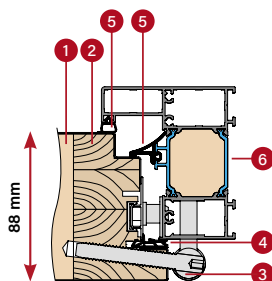

HLINÍKOVÁ ZÁRUBEŇ