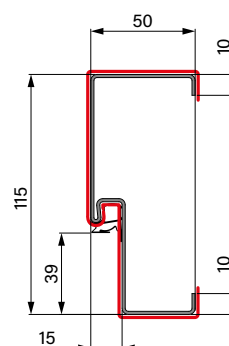

OCELOVÁ ZÁRUBEŇ

OCELOVÉ VCHODOVÉ DVEŘE

TECHNICKÉ INFORMACE

INDIVIDUÁLNÍ ROZMĚRY DVEŘÍ VČETNĚ ZÁRUBNĚ

DOSTUPNÉ ŠÍŘKY Sc [mm]

v rozsahu od **770 mm** do **1210 mm** po 10 mm

DOSTUPNÉ VÝŠKY Sc [mm]

v rozsahu od **1800 mm** do **2480 mm** po 10 mm