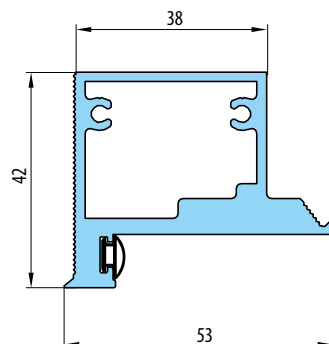

SKRYTÉ ZÁRUBNĚ COVERT

NOVINKA

BEZOBLOŽKOVÉ DVEŘE

DVEŘE	2800,-
SKRYTÉ ZÁRUBNĚ HLINÍKOVÉ	6700,-

■ Standardní rozměry pro falcové dveře, otevírání ven

Šířka dveří	Doporučená šířka otvoru	Vnitřní šířka zárubní	Šířka ve světlosti zárubní
Sd [mm]	So [mm]	Sz [mm]	Sp [mm]
620	700	690	605
720	800	790	705
820	900	890	805
920	1000	990	905
1020	1100	1090	1005

Výška dveří	Doporučená výška otvoru	Vnitřní výška zárubní	Výška ve světlosti zárubní
Hd [mm]	Ho [mm]	Hz [mm]	Hp [mm]
1973	2022	2015	1973

■ ŘEZ ZÁRUBNÍ

■ OSAZENÍ DO SÁDKOKARTONOVÉ PŘÍČKY

■ OSAZENÍ DO ZDĚNÉ PŘÍČKY

SKRYTÉ ZÁRUBNĚ /
BEZOBLOŽKOVÉ DVEŘE