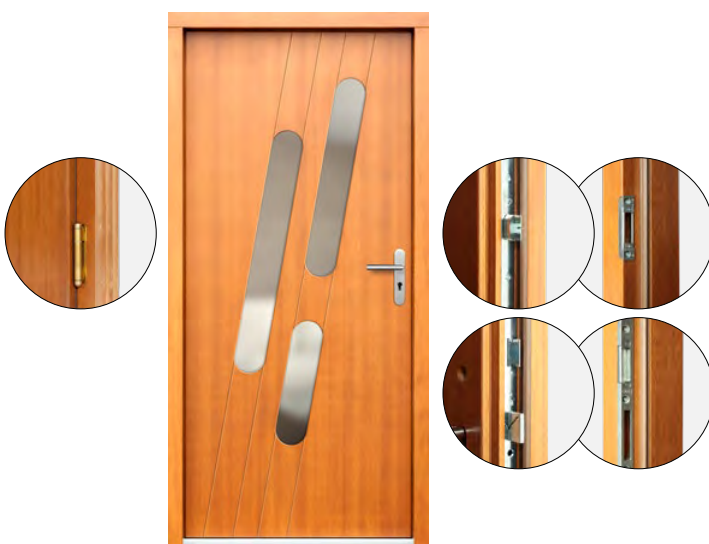

4 SKLO, 74 mm

5 SKLO, 100 mm