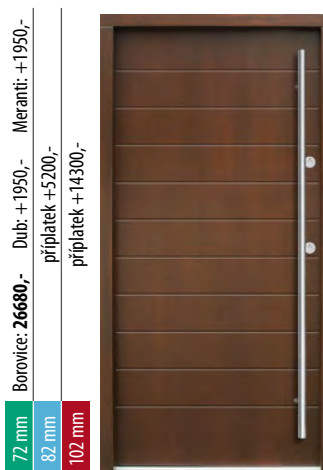

P108

P109

P110

P111

P112

P113

Dekorační sklo je za individuální příplatek

DŘEVĚNÉ VCHODOVÉ DVEŘE