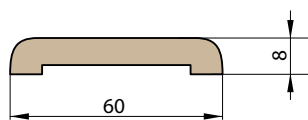

■ PLOCHÁ KRYCÍ LIŠTA 8 mm

POVRCH	Cena
FINISH	240,-
3D GREKO	290,-
CPL, PREMIUM	320,-
CPL 0,2	470,-
BÍLÉ LAKOVANÉ	750,-

Pro rozměry 60-100 = 2,5ks x 213,cm
pro rozměry 100-190 = 3ks x 213cm