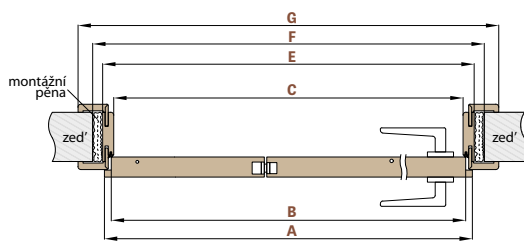

KOVÁNÍ

- tři skryté panty mezi křídly
- skrytý systém v horní a dolní části dveří
- zámek na dozický klíč, na cylindrickou vložku, WC zámek, úsporný zámek (jen klika)

PŘÍSLUŠENSTVÍ ZA PŘÍPLATEK

šířka křídla "100"	400,-
stabilizující výplň - plná deska	700,-