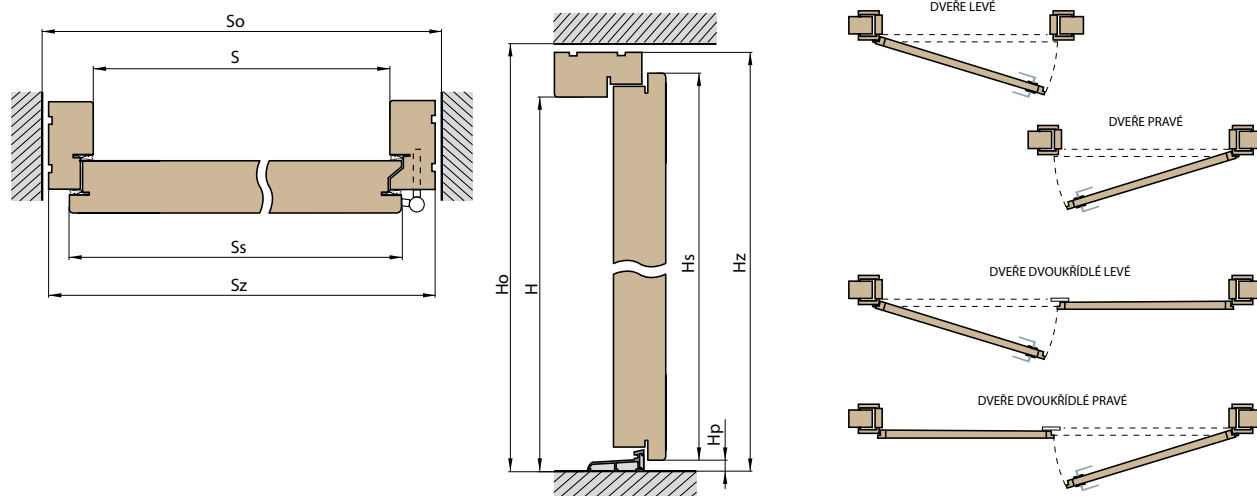

TECHNICKÉ PARAMETRY