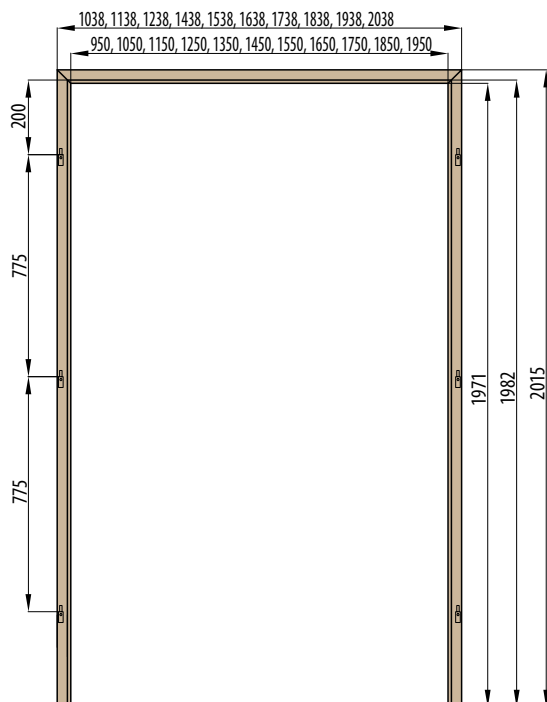

ZÁRUBNĚ

■ ZÁRUBNĚ PRO DVOUKŘÍDLÉ DVEŘE

RÁMOVÁ ZÁRUBĚŇ PRO DVOUKŘÍDLÉ DVEŘE

OBLOŽKOVÁ ZÁRUBĚŇ PRO DVOUKŘÍDLÉ DVEŘE krycí lišta 6 cm / 8 cm

■ ZÁRUBNĚ PRO CELOSKLENĚNÉ DVEŘE

RÁMOVÁ ZÁRUBĚŇ PRO CELOSKLENĚNÉ DVEŘE