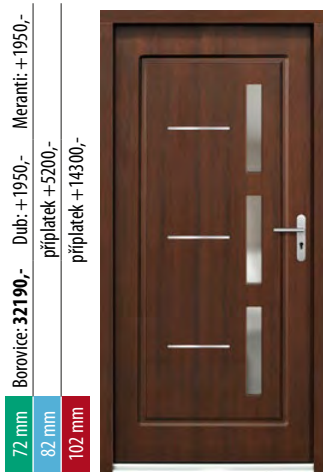

P102

Nerezový element oboustranně +700,-