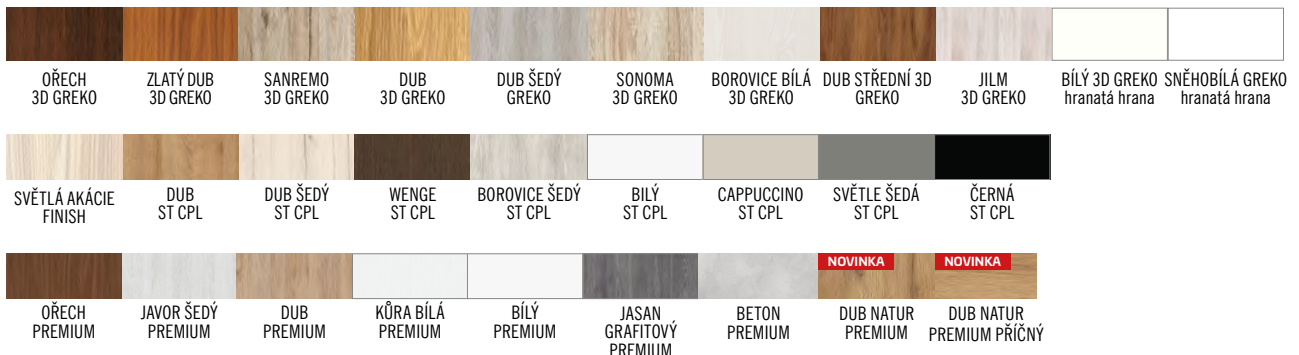

DOSTUPNÉ ŠÍŘKY KŘÍDEL

60	70	80	90	100

Obložkové zárubně s rozsahem nad 280 mm se skládají ze dvou dílů

Obložkové zárubně s rozsahem nad 400 mm se skládají ze tří dílů

Obložkové zárubně s krycí lištou 6 cm nebo 8 cm, pouze napojení na koso 45° - bez příplatku