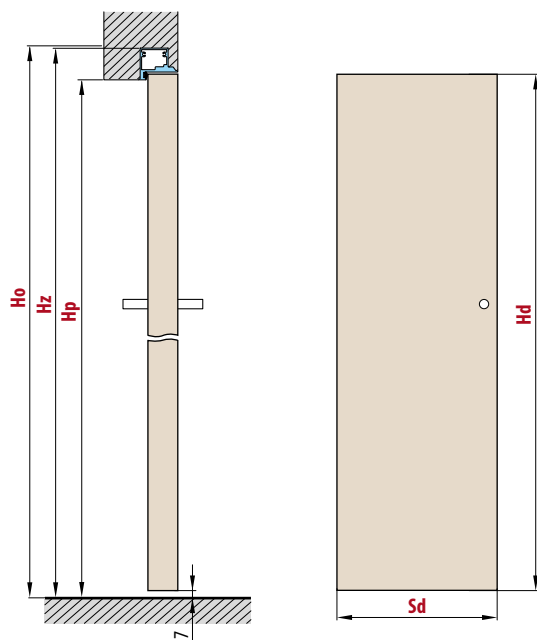

SKRYTÉ ZÁRUBNĚ COVERT

NOVINKA

BEZOBLOŽKOVÉ DVEŘE

DVEŘE	2800,-
SKRYTÉ ZÁRUBNĚ HLINÍKOVÉ	6700,-

■ Standardní rozměry pro falcové dveře, otevírání ven

Šířka dveří	Doporučená šířka otvoru	Vnitřní šířka zárubní	Šířka ve světlosti zárubní
Sd [mm]	So [mm]	Sz [mm]	Sp [mm]
620	700	690	605
720	800	790	705
820	900	890	805
920	1000	990	905
1020	1100	1090	1005

Výška dveří	Doporučená výška otvoru	Vnitřní výška zárubní	Výška ve světlosti zárubní
Hd [mm]	Ho [mm]	Hz [mm]	Hp [mm]
1973	2022	2015	1973