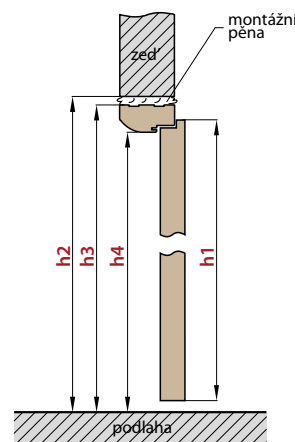

■ DVOUKŘÍDLÉ DVEŘE VČETNĚ RÁMOVÉ ZÁRUBNĚ

OBLOŽKOVÉ ZÁRUBNĚ		DVOUKŘÍDLÉ DVEŘE (ROZMĚRY PRO ZÁRUBEŇ TYPU TUNEL, VIZ TABULKA STR. 145)										
		„90”	„100”	„110”	„120”	„130”	„140”	„150”	„160”	„170”	„180”	„190”
A+B	Šířka dveří	988	1088	1188	1288	1388	1488	1588	1688	1788	1888	1988
s1	Doporučená šířka otvoru, ±1cm	1034	1134	1234	1334	1434	1534	1634	1734	1834	1934	2034
s2	Vnitřní šířka zárubně	994	1094	1194	1294	1394	1494	1594	1694	1794	1894	1994
s3	Šířka ve světlosti zárubně	950	1050	1150	1250	1350	1450	1550	1650	1750	1850	1950
s4	Šířka pokrytí zárubně, krycí lišta 6 cm / 8 cm	1092/ 1132	1192/ 1232	1292/ 1332	1392/ 1432	1492/ 1532	1592/ 1632	1692/ 1732	1792/ 1832	1892/ 1932	1992/ 2032	2092/ 2132
h1	Výška dveří	1983										
h2	Doporučená výška otvoru, ±1cm	2013										
h3	Vnitřní výška zárubně	1993										
h4	Výška ve světlosti zárubně	1971										
h5	Výška pokrytí zárubně, krycí lišta 6 cm / 8 cm	2042/ 2062										

RÁMOVÉ ZÁRUBNĚ		DVOUKŘÍDLÉ DVEŘE										
		„90”	„100”	„110”	„120”	„130”	„140”	„150”	„160”	„170”	„180”	„190”
A+B	Šířka dveří	988	1088	1188	1288	1388	1488	1588	1688	1788	1888	1988
s1	Doporučená šířka otvoru, ±1cm	1068	1168	1268	1368	1468	1568	1668	1768	1868	1968	2068
s2	Vnitřní šířka zárubně	1038	1138	1238	1338	1438	1538	1638	1738	1838	1938	2038
s3	Šířka ve světlosti zárubně	950	1050	1150	1250	1350	1450	1550	1650	1750	1850	1950
h1	Výška dveří	1983										
h2	Doporučená výška otvoru, ±1cm	2030										
h3	Vnitřní výška zárubně	2015										
h4	Výška ve světlosti zárubně	1971										

DVOUKŘÍDLÉ DVEŘE