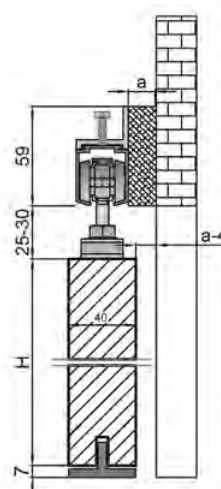

TECHNICKÝ NÁKRES

Posuvné dveře na stěnu

DVEŘE SE ZVÝŠENOU
ODOLNOSTI