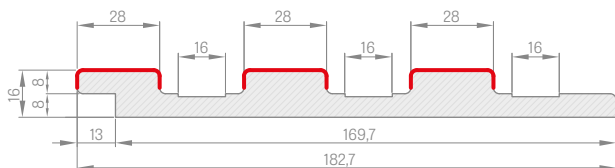

— povrchová úprava

	ST CPL i PREMIUM
adapter; delka 2750 mm, 1 ks	600,-
dekorační lišta+montážní lišta delka 2750 mm, 3 ks	1200,-
ukončovací lišta, delka 2750 mm 1 ks	200,-

Jednotlivé prvky systému dekoračních panelů jsou vyrobeny z MDF a jsou v délce 2750 mm, avšak každý produkt má výrobní délku 2800 mm. Na každé straně je 25 mm okraj pro individuální ořez před instalací jako rezerva pro případ poškození dopravou.