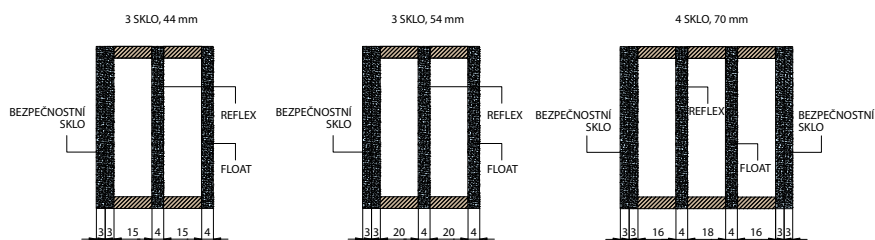

TLOUŠŤKA 72 mm

REFLEX BRONZ - známý svou velmi trvanlivou odrazivou vrstvou, která odolává extrémním podmínkám prostředí. Disponuje mimořádnými vlastnostmi světelné reflexe, rovněž reflexe slunečního záření je velmi účinná. Nabízíme aplikované na bronzovém skle.

■ **Koeficient tepelné prostupnosti: Ud- 0,9 W/m²K**

■ **Materiál opláštění: borovice, dub, meranti**

■ KONSTRUKCE

- tloušťka křídla 72 mm
- těsnění na křídle a zárubni
- polodrážkové provedení
- dveře jsou opláštěny voděodolnou kompozitní deskou
- výplň křídla tvoří termoizolační polyuretanová pěna
- rám dveří je vyroben z masivních profilů dřeva borovice + dub/meranti
- zesílení rámu dveří ocelovou výztuhou
- pantová strana dveří a zárubně mají bezpečnostní žebro proti vysazení dveří

■ ZÁRUBEŇ

- spojené masivní rámy borovice jsou pokryty dýhou z borovice, dubu nebo meranti.
- rozměr 100x60 mm

■ POVRCHOVÁ ÚPRAVA

- Trávstvé speciální hydrodynamické vodou ředitelné barvy podle palety barev nebo RAL.

■ ROZMĚRY

- standardní nebo atypické rozměry: viz příplatky

■ STANDARDNÍ VYBAVENÍ:

- součástí balení je dřevěná rámová zárubeň
- lištový třibodový zámek (rozteč 72 mm),
- čtyři kusy masivní 3D seřiditelných pantů TKZ,
- hliníkový práh s termoizolační vložkou nebo dřevěný
- 2 sklo REFLEX BRONZ (44mm) v modelech: P3, P4, P5, P6, P12, P13, P14, P16, P19, P21, P23, P24, P25, P28, P29, P30, P31, P33, P34, P36, P37, P39, P40, P45, P49, P51, P52, P53, P96, P102, P93, P108, P109, P111, P112, P113, P114, P115, P116, P117, P118, P138, P140, P141, P143, P144
- 2 sklo REFLEX BRONZ (54mm) v modelech: P7, P8, P9, P10, P20, P22, P26, P27, P32, P41, P47, P50, P54, P55, P60, P61, P62, P63, P64, P65, P67, P69, P71, P72, P73, P74, P75, P76, P77, P78, P79, P80, P81, P82, P83, P84, P92, P94, P95, P97, P99, P100, P101, P103, P104, P105, P106, P107, P119, P128, P129, P130, P131, P132, P133, P134, P135, P136, P137, P139, P142, P145, P146, P147, P148, P150
- 3 sklo REFLEX BRONZ (70mm) v modelech: P42, P44, P48, P56, P57, P60, P66, P68, P70, P98, P130, P132, P133, P135, P136

■ **masivní 3D seřiditelný pant TKZ**