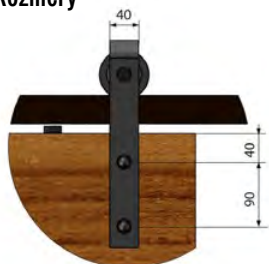

■ VLASTNOSTI PRODUKTU

- hmotnost dveřního křídla do 100kg
- délka kolejničky 2000 mm
- barva povrchu černý mat
- snadná montáž
- tichý a plynulý posuv

■ Rozměry

LUNA
2400,-

■ VLASTNOSTI PRODUKTU

- hmotnost dveřního křídla do 100kg
- délka kolejničky 2000 mm
- barva povrchu černý mat
- snadná montáž
- tichý a plynulý posuv