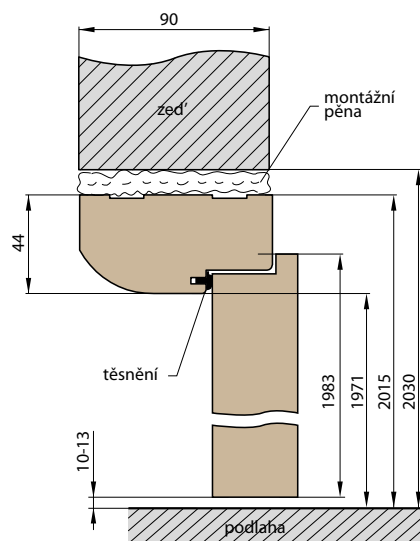

RÁMOVÉ ZÁRUBNĚ PRO FALCOVÉ (STANDARDNÍ) DVEŘE

■ NÁKRES RÁMOVÉ ZÁRUBNĚ

POVRCH	Cena
FINISH	1250,-
3D GREKO	1350,-
CPL, PREMIUM	1550,-
CPL 0,2	1850,-
BÍLÉ LAKOVANÉ	2900,-

ŠÍŘKA	A	B	C	D	E
„60”	644	618	604	692	722
„70”	744	718	704	792	822
„80”	844	818	804	892	922
„90”	944	918	904	992	1022
„100”	1044	1018	1004	1092	1122

■ OBLÁ KRYCÍ LIŠTA

POVRCH	Cena
FINISH	140,-
3D GREKO	150,-
CPL, PREMIUM	170,-
CPL 0,2	340,-
BÍLÉ LAKOVANÉ	350,-

Pro rozměry 60-100 = 2,5ks x 213,cm
pro rozměry 100-190 = 3ks x 213cm

■ PLOCHÁ KRYCÍ LIŠTA 8 mm

POVRCH	Cena
FINISH	240,-
3D GREKO	290,-
CPL, PREMIUM	320,-
CPL 0,2	470,-
BÍLÉ LAKOVANÉ	750,-

Pro rozměry 60-100 = 2,5ks x 213,cm
pro rozměry 100-190 = 3ks x 213cm

■ PLOCHÁ KRYCÍ LIŠTA 16 mm

POVRCH	Cena
FINISH	450,-
3D GREKO	500,-
CPL, PREMIUM	550,-
CPL 0,2	800,-
BÍLÉ LAKOVANÉ	1200,-

Příplatek 500,- k ceně obložkové zárubně pro dveře HERSE