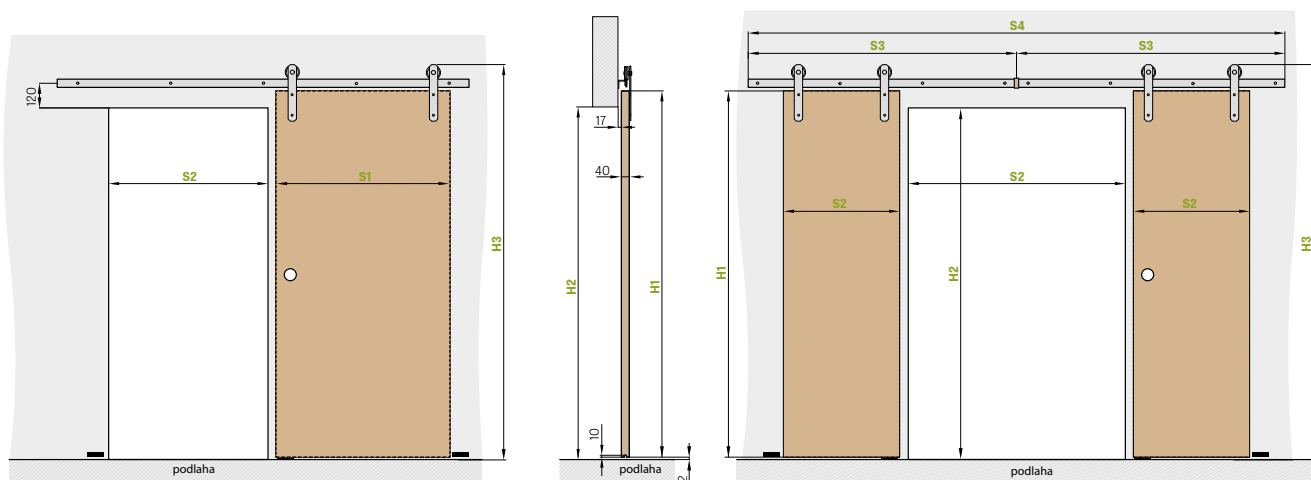

„60“	„70“	„80“	„90“	„100“
S1 Šířka křídla	644	744	844	944	1044
S2 Doporučená šířka otvoru	574	674	774	874	974
H1 Výška dveří	1985	1985	1985	1985	1985
H2 Doporučená výška otvoru	1962	1962	1962	1962	1962
H3 Celková výška systému	2170	2170	2170	2170	2170

	„120“	„140“	„160“	„180“	„200“
S1 Šířka křídla	2 x 644	2 x 744	2 x 844	2 x 944	2 x 1044
S2 Doporučená šířka otvoru	1202	1402	1602	1802	2002
S3 Delka garnýží	1500	1500	2000	2000	2200
S4 Celková delka garnýží¹⁾	3000	3000	4000	4000	4400
H1 Výška dveří	1985	1985	1985	1985	1985
H2 Doporučená výška otvoru	1962	1962	1962	1962	1962
H3 Celková výška systému	2170	2170	2170	2170	2170

■ GARNÝŽ:

- 200 cm pro křídla „60“ - „80“
- 250 cm pro křídla „90“ - „100“

¹⁾ Garnýž dvoukřídlových dveří se spojuje pomocí spojky