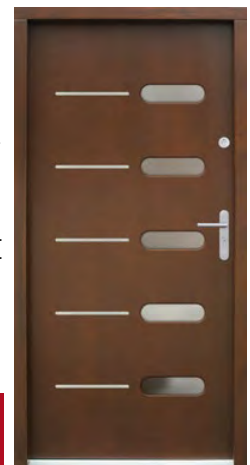

P81

Nerezový element oboustranně +700,-

72 mm
82 mm
102 mm

Borovice: 28420,-
Dub: +1950,-
Meranti: +1950,-
příplatek +5200,-
příplatek +14300,-