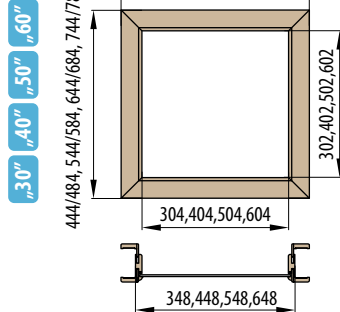

„30“ „40“ „50“ „60“

446/486, 546/586, 646/686, 746/786

■ Nadsvětlik - obložková zárubeň pro jednokřídlé dveře krycí lišta 6 cm / 8 cm

„60“ „70“ „80“ „90“ „100“

746/786, 846/886, 946/986, 1046/1086, 1146/1186