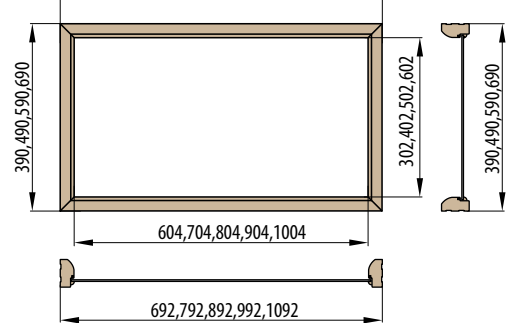

■ Nadsvětlik - rámová zárubeň pro jednokřídlé dveře

„60“ „70“ „80“ „90“ „100“

692,792,892,992,1092