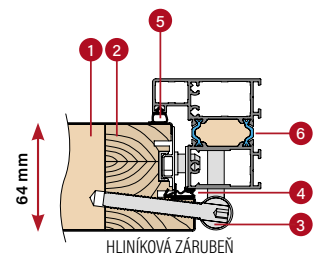

TLOUŠŤKA KŘÍDLA
64 mm

HLINÍKOVÁ ZÁRUBEŇ

OCELOVÁ ZÁRUBEŇ

- 1 pěnová výplň
- 2 rám z lepeného dřeva

- 3 závěs
- 4 těsnění křídla

- 5 těsnění zárubně
- 6 tepelně izolační přepážka hliníkové zárubně

* Platí pro plně dveře bez prosklení, referenční rozměry 1230 x 2180 mm s hliníkovou zárubní.