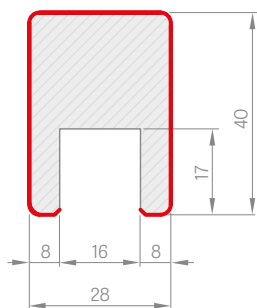

■ DEKORAČNÍ LIŠTA