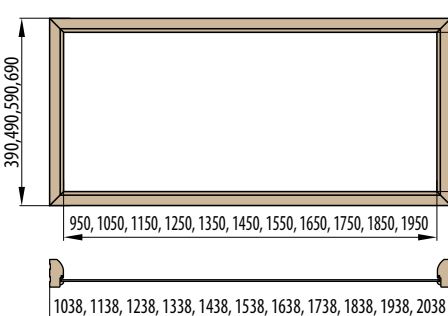

■ Nadsvětlik - rámová zárubeň pro dvoukřídlé dveře

„90“ „100“ „110“ „120“ „130“ „140“ „150“ „160“ „170“ „180“ „190“