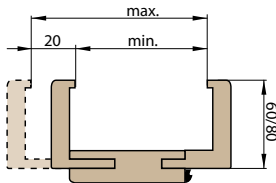

■ ROZSAH REGULACE krycí lišta 6 cm / 8 cm