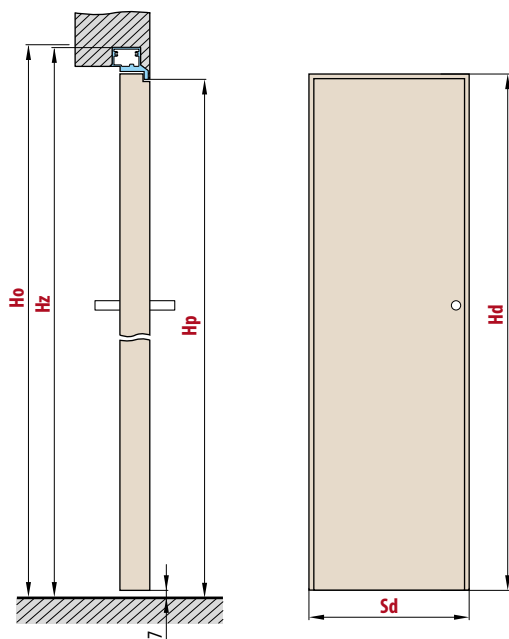

SKRYTÉ ZÁRUBNĚ COVERT

NOVINKA

BEZOBLOŽKOVÉ DVEŘE

DVEŘE	2800,-
SKRYTÉ ZÁRUBNĚ HLINÍKOVÉ	6700,-

■ Standardní rozměry pro falcové dveře, otevírání dovnitř

Šířka dveří	Doporučená šířka otvoru	Vnitřní šířka zárubní	Šířka ve světlosti zárubní
Sd [mm]	So [mm]	Sz [mm]	Sp [mm]
620	700	690	605
720	800	790	705
820	900	890	805
920	1000	990	905
1020	1100	1090	1005

Výška dveří	Doporučená výška otvoru	Vnitřní výška zárubní	Výška ve světlosti zárubní
Hd [mm]	Ho [mm]	Hz [mm]	Hp [mm]
1983	2032	2025	1983