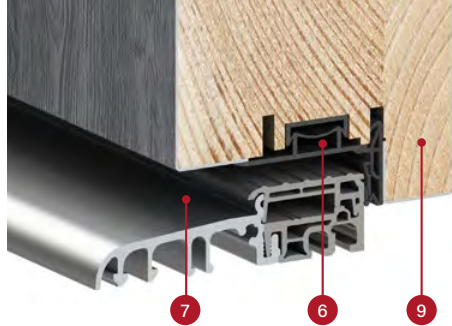

průřez křídla THERMO HOT 78
s padacím prahem bez něj