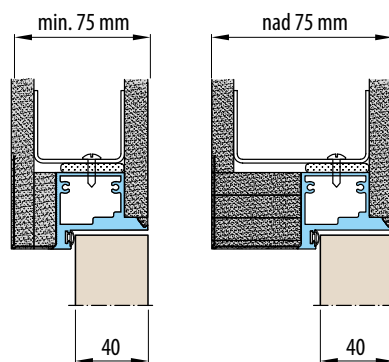

■ OSAZENÍ DO SÁDKOKARTONOVÉ PŘÍČKY

■ OSAZENÍ DO ZDĚNÉ PŘÍČKY