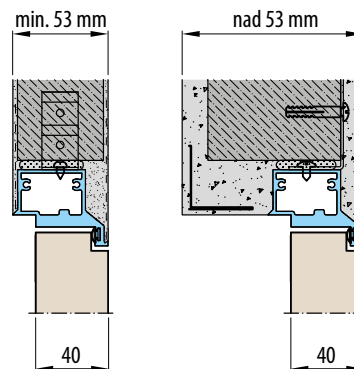

■ OSAZENÍ DO ZDĚNÉ PŘÍČKY