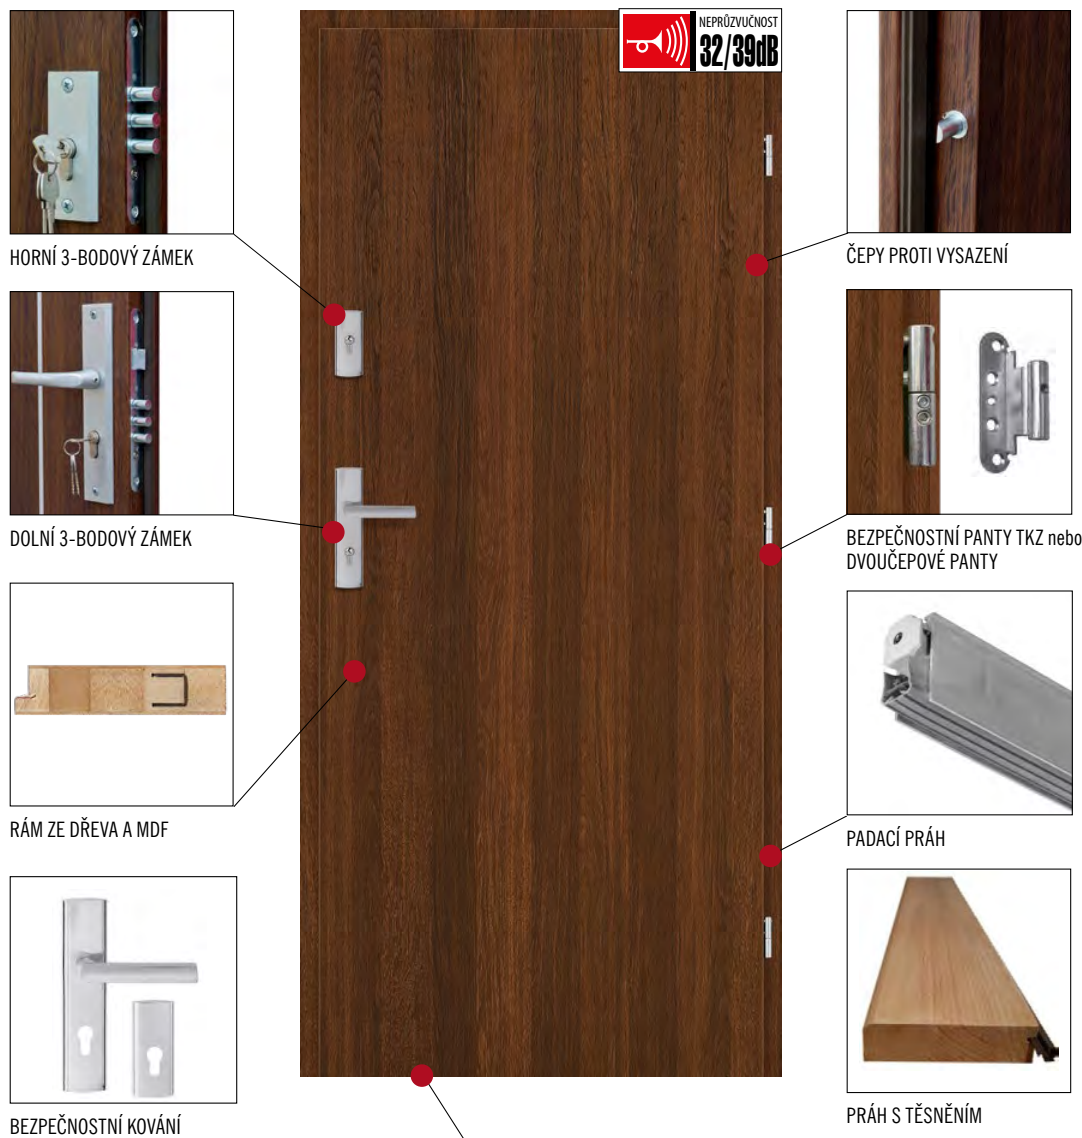

HERSE

DVEŘE SE ZVÝŠENOU
ODOLNOSTÍ