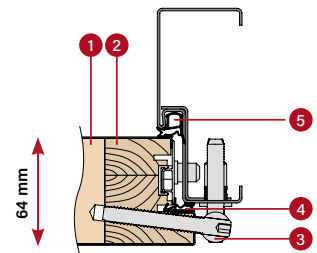

TLOUŠŤKA KŘÍDLA
64 mm

HLINÍKOVÁ ZÁRUBEŇ

OCELOVÁ ZÁRUBEŇ

- 1 pěnová výplň
- 2 rám z lepeného dřeva

- 3 závěs
- 4 těsnění křídla

- 5 těsnění zárubně
- 6 tepelně izolační přepážka hliníkové zárubně

* Platí pro plně dveře bez prosklení, referenční rozměry 1230 x 2180 mm s hliníkovou zárubní.