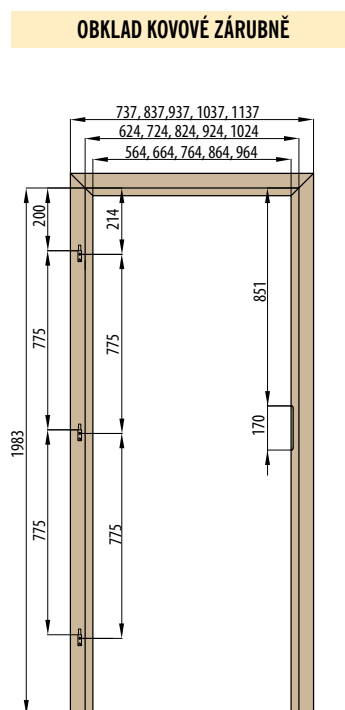

■ ZÁRUBNĚ

- Obložkové a rámové zárubně lze použít u všech druhů interiérových dveří ERKADO.
- Obložkové zárubně pro bezfalcové dveře lze použít pro dveře řady STANDARD a STILE. Tyto zárubně mají tři skryté panty.
- Zárubeň je vyrobena z vysoce kvalitní MDF desky a je potažena vysoce odolným povrchem imitujícím dřevo.
- V závislosti na technologii mají zárubně následující povrchové úpravy: FINISH, GREKO, PREMIUM, CPL a UV LAK
- Součástí každé soupravy obložkové nebo rámové zárubně jsou panty, protiplech a spojovací prvky. Jednotlivé díly zárubně mají v místech spojů připravené otvory.
- Každá souprava obsahuje návod k montáži a záruční list.

ZÁRUBNĚ