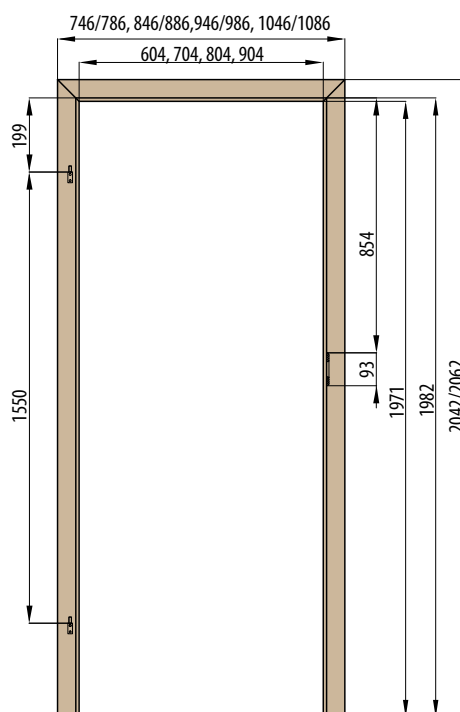

OBLOŽKOVÁ ZÁRUBĚŇ PRO CELOSKLENĚNÉ DVEŘE krycí lišta 6 cm / 8 cm