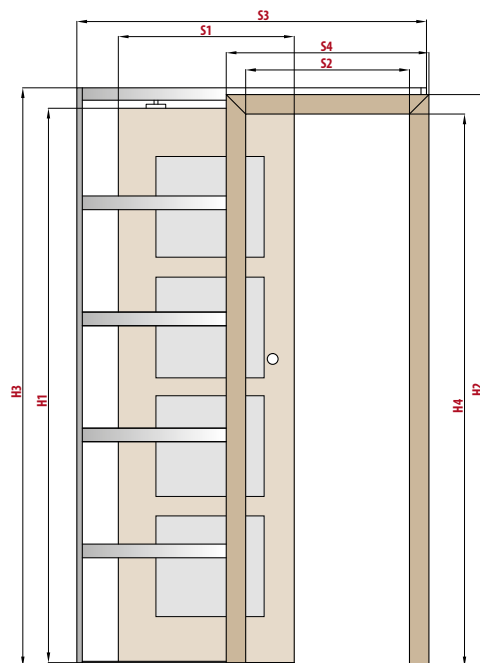

V balení bez těsnících kartáčků kvůli tloušťce.

PD1P.125 (ukázka levých dveří)

■ rozsah regulace zárubně 125-130 mm

Dostupné pro všechny modely. V balení včetně těsnících kartáčků.

ZN1 jednostranné obložení pro jednokřídlé pouzdra