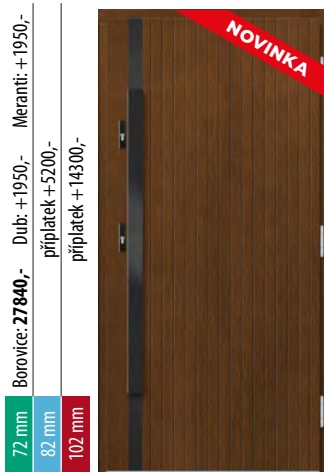

P156

72 mm
82 mm
102 mm

Borovice: 26680,-
Dub: +1950,-
příplatek +5200,-
Meranti: +1950,-
příplatek +14300,-

P157

Dekorační sklo je za individuální příplatek

P158

P171

P172