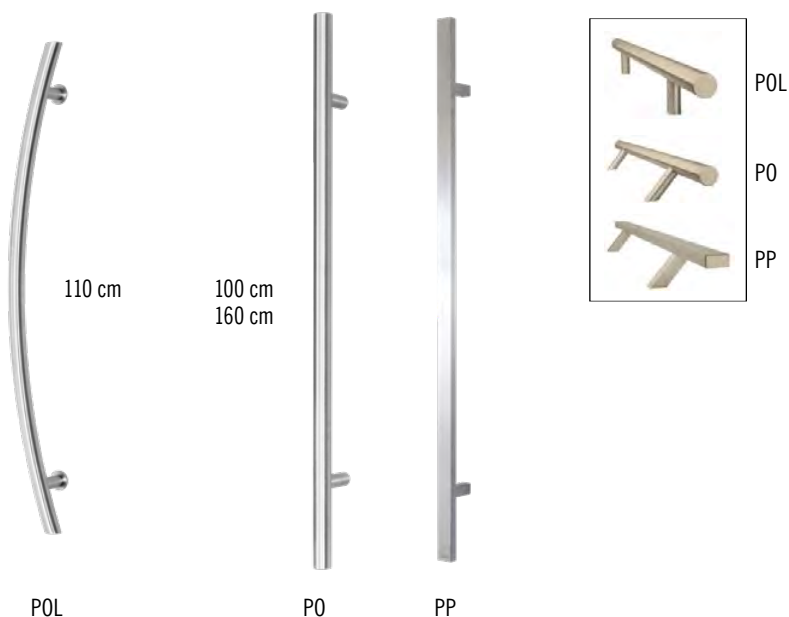

KOVÁNÍ PRO VCHODOVÉ DVEŘE

VLOŽKY

KUKÁTKO

700,-

ZÁMKY

ZÁMEK LIŠTOVÝ GU SECURITY AUTOMATIC

PŘI POUŽITÍ LIŠTOVÉHO ZÁMKU DVEŘE SPLŇUJÍ EVROPSKOU BEZPEČNOSTNÍ TŘÍDU 2 PROTI VLOUPANÍ

ZÁMEK LIŠTOVÝ
NA 1 VLOŽKU (A)
tl. 82 mm a 102 mm – v ceně
tl. 72 mm – v ceně

ZÁMEK LIŠTOVÝ
NA 2 VLOŽKY (A+B)
tl. 82 mm – příplatek 500,-
tl. 72 mm – příplatek 500,-

tl. 102 mm	VLOŽKA TR.3 60/65	1100,-
	VLOŽKA TR.3 60/65 s knoflíkem	1200,-
tl. 82 mm	VLOŽKA TR.3 60/45	750,-
	VLOŽKA TR.3 60/45 s knoflíkem	900,-
tl. 72 mm	VLOŽKA TR.3 60/35	750,-
	VLOŽKA TR.3 60/35 s knoflíkem	900,-

SAMOZAVÍRAČ ZABUDOVANÝ DO DVEŘNÍHO KRÍDLA

KLIKY PRO VCHODOVÉ DVEŘE LZE VYBRAT ZE ZÁKLADNÍ NABÍDKY BEZPEČNOSTNÍHO KOVÁNÍ

(viz předchozí str. katalogu) **Pozor:** tloušťka křídla je větší než standardní interiérové dveře, proto je třeba ke klice nebo rozetě přibjednat prodlužovací šrouby a čtyřhran, cena 300,- bez DPH / sada

3900,-

Za příplatek mohou být úchytky osazené tlačítkem elektrického otevírání dveří, cena zahrnuje tlačítko, kabel, elektrozámek. Tlačítkem lze otevřít horní západku zámku, nikoliv hlavní západku/-ky

MADLA WOBI - NEREZ

PO - zkosený	
100 cm	2500,-
160 cm	3000,-
PO - zkosený	
100 cm	2500,-
160 cm	3000,-
POL - rovný	
110 cm	3000,-