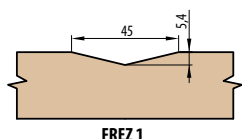

■ FRÉZOVÁNÍ V KŘÍDLECH HERSE

FREZ 1