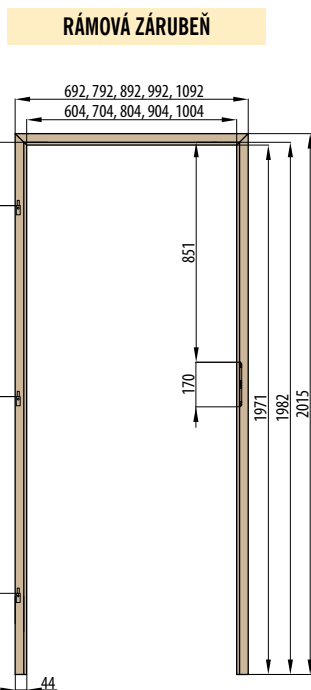

■ ZÁRUBNĚ

- Obložkové a rámové zárubně lze použít u všech druhů interiérových dveří ERKADO.
- Obložkové zárubně pro bezfalcové dveře lze použít pro dveře řady STANDARD a STILE. Tyto zárubně mají tři skryté panty.
- Zárubeň je vyrobena z vysoce kvalitní MDF desky a je potažena vysoce odolným povrchem imitujícím dřevo.
- V závislosti na technologii mají zárubně následující povrchové úpravy: FINISH, GREKO, PREMIUM, CPL a UV LAK
- Součástí každé soupravy obložkové nebo rámové zárubně jsou panty, protiplech a spojovací prvky. Jednotlivé díly zárubně mají v místech spojů připravené otvory.
- Každá souprava obsahuje návod k montáži a záruční list.

ZÁRUBNĚ