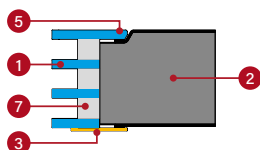

OCELOVÉ VCHODOVÉ DVEŘE

PROVEDENÍ DESIGNU DVEŘÍ

PROVEDENÍ PLAIN

Dekorační panel slícovaný s povrchem dveřního křídla.

Panel slícovaný s povrchem dveřního křídla je vyroben z černého tvrzeného skla.

1. 1 sestava skel
2. 2 dveře
3. 3 dekorační panel z nerezové oceli nebo hliníku, černě lakovaný a nalepený na povrch dveří
4. 4 dekorační panel z nerezové oceli nebo hliníku s úpravou INOX a nalepený na povrch dveří
5. 5 sklo slícované s povrchem dveřního křídla
6. 6 sklo s charakteristickým zkosením nalepené na povrchu dveří
7. 7 černý meziskelní rámeček

PROVEDENÍ LABEL

Dekorační panel umístěný na ploše křídla vytvářející jemný 3D efekt.

Panel o tloušťce 5 mm z černého tvrzeného skla s charakteristickým zkosením.

Černě lakovaný panel o tloušťce 2 mm.

Panel o tloušťce 2 mm s povrchovou úpravou INOX.

PROVEDENÍ STAMP

Estetické prolisy v povrchu křídla vytvářejí výrazný vzor.

Oboustranné prolisy o šířce 10 mm do hloubky 2 mm.

Oboustranné prolisy o šířce 25 mm do hloubky 2 mm.

Oboustranné prolisy o šířce 25 mm s intenzi v povrchové úpravě INOX nebo lakovanou černou barvou. Intarzie je možné montovat jednostranně nebo oboustranně. Vkládá se do prolisu a je v jedné rovině s křídlem (STAMP) nebo nalepené na dveřní křídlo (LABEL).