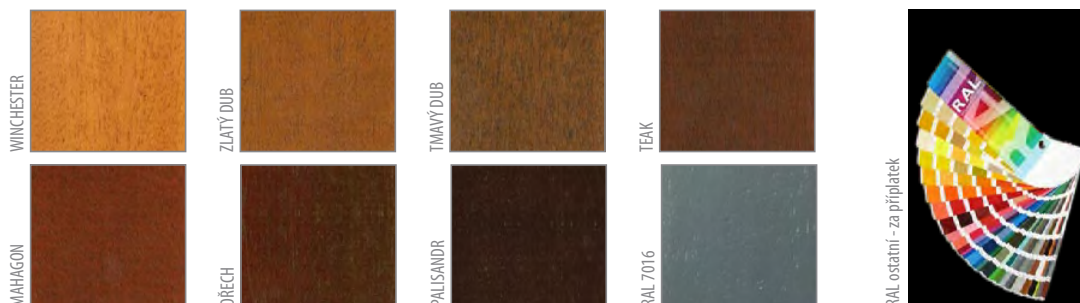

ODSTÍNY

Povrch dýhovaných dveří se může lišit barvou, strukturou a konzistencí. I v případě, že je dýha z jednoho dřeva, mohou existovat rozdíly, je to podmíněno vlastnostmi dřeva. Prezentované v katalogu odstíny dveří jsou určeny pouze pro znázornění a nemohou být použity jako vzory barev.