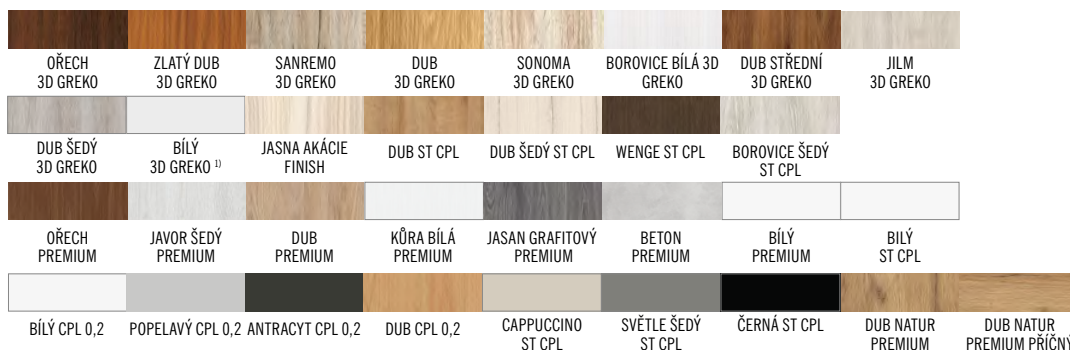

INFORMACE

Protipožární dveře jsou určeny pro veřejné budovy i soukromé byty jako vnitřní vchodové dveře. Použití protipožárních dveří je předepsáno v projektu stavby. Ke každému protipožárnímu uzávěru je vystaven certifikát výrobku a prohlášení o shodě. Zvukový útlum 36 dB.

KONSTRUKCE

- masivní dřevěný rám pokrytý dvěma HDF deskami
- protipožární výplň GRENAMAT u dveří do kovové zárubně
- protipožární výplň NOBASIL u dveří do obložkové zárubně

POVRCHOVÁ ÚPRAVA

- křídlo vyrobené s povrchovou úpravou FINISH, 3D GREKO, CPL LAMINÁT nebo PREMIUM

KOVÁNÍ

- tři stříbrné závěsy šroubovací
- protipožární zámek na cylindrickou vložku s roztečí 72 mm

ZÁKLADNÍ ZNAČENÍ PROTIPOŽÁRNÍCH DVEŘÍ

EW – požárně odolné	S – kouřotěsné dveře
EI – požárně bezpečné	30 – odolnost v minutách
C – dveře se samozavíračem	DP3 – dveře s dřevěnou konstrukcí

PŘÍSLUŠENSTVÍ ZA PŘÍPLATEK

kukátko (kukátko se montuje dodatečně při montáži vč. otvoru pro kukátko)	150,-
ostatní kování	další stránky
ocelová zárubeň s těsněním (antikorozi základní barva) „60“, „70“, „80“, „90“	2800,-
„100“, „125“, „145“, „160“, „180“	3400,-
protipožární úprava ocelové zárubně	400,-
dubový práh s těsněním	500,-
stranová dvoubarevnost	700,-
protipožární úprava obložkové zárubně	2600,-
kouřotěsnost (padací nebo dřevěný práh 10 nebo 15 cm je součástí kouřotěsného příplatku. Upřesnit při objednání.)	3000,-

POZOR: rozměry dvoukřídlých dveří: 120, 125, 140, 145, 160, 165, 180, 185.

ŠÍŘKA DVEŘÍ	FINISH, GREKO, CPL	PREMIUM, CPL 0,2
„60“ - „90“	6200,-	6400,-
„100“	6800,-	7000,-
„125“ - „185“	12400,-	12800,-

Při objednání protipožární zárubně je potřeba uvést přesnou tloušťku zdi, regulace zárubně je +15 mm.

Rozměr stavebního otvoru pro protipožární obložkovou zárubeň - šířka stavebního otvoru se rovná světlosti dveří +12 cm.

Výška stavebního otvoru je 203 - 204 cm od finální podlahy (např. pro dveře 80/197 je stavební otvor 92/203 - 204 cm).