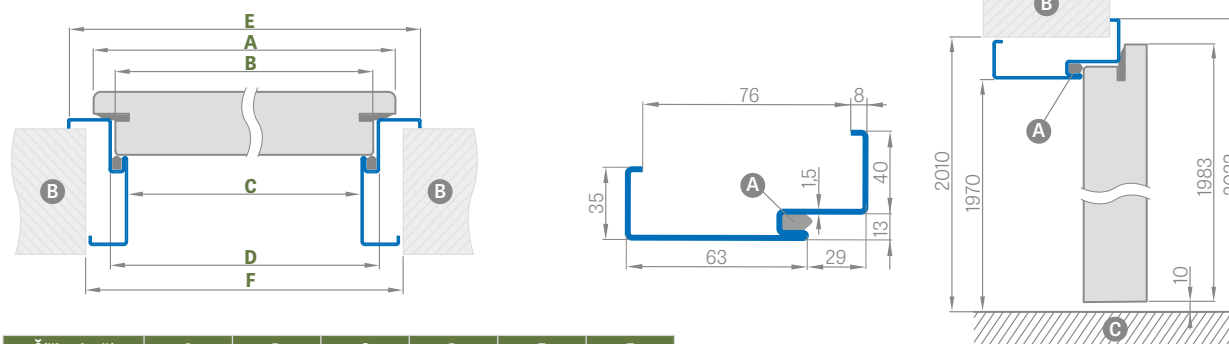

Šířka dveří	A	B	C	D	E	F
„60“	644	617	601	627	707	681
„70“	744	717	701	727	807	781
„80“	844	817	801	827	907	881
„90“	944	917	901	927	1007	981
„100“	1044	1017	1001	1027	1107	1081

- **A** – těsnění
- **B** – zeď
- **C** – podlaha