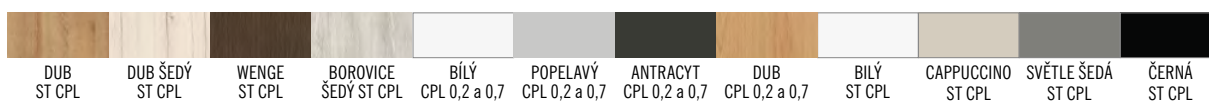

PREMIUM, PŘÍČNÝ GREKO MODEL 1: 1850,- MODEL 2: 3250,- MODEL 3, 5, 7: 3000,- MODEL 4, 6, 8: 2800,-

KONSTRUKCE:

- křídlo vyrobené v deskové technologii STANDARD s povrchovou úpravou FINISH, 3D GREKO, CPL LAMINÁT nebo PREMIUM
- obvodový rám včetně opláštění (boční a horní - dřevo, spodní - MDF pro případné podříznutí) pro povrch CPL a PREMIUM
- obvodový rám MDF včetně opláštění pro povrch FINISH a GREKO
- mezirámová kartonová výplň „voština“ nebo plná izolační deska
- hrana dveří vyrobená v technologii SOFT - zaoblená hrana (povrch FINISH a GREKO), STANDARD - hranatá hrana (povrch CPL LAMINÁT a PREMIUM)
- hrana dveří v provedení CPL 0,2 a 0,7 je hranatá s ABS hranou
- možnost objednání dveří vyšších o 4,5cm včetně zárubní s příplatkem 100,-