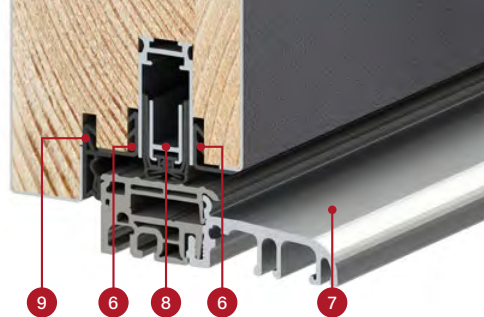

KONSTRUKCE:

1. 1 dveřní křídlo vyplněné polyuretanovou pěnou (PUR)
2. 2 povrch křídla tvoří 0,6 mm pozinkovaný ocelový plech pokrytý PVC dýhou odolnou proti UV záření
3. 3 rám křídla je proveden z lepeného dřeva (borovicové dřevo)
4. 4 tříčepový závěs s regulací 3D
5. 6 tepelně izolační profil vytváří estetický vzhled a zajišťuje vysokou tepelnou izolaci
6. 7 hliníkový práh s tepelnou vložkou
7. 8 padací práh (volitelné, za příplatek) zajišťuje dodatečné těsnění dveří u prahu
8. 9 polodrážka nebo falcové provedení křídla výrazně zlepšuje těsnost dveří po celém obvodu křídla
9. 10 hliníkové kryty závěsů v černé a stříbrné barvě nebo v barvě starozlaté (standardně)
10. 11 hliníková zárubeň s tepelnou přepážkou, která zajišťuje mnohem lepší tepelnou izolaci
11. 12 ocelová zárubeň z pozinkovaného plechu tloušťky 1,5 mm v barvě dveří nebo v libovolné barvě z palety

STANDARDNÍ VYBAVENÍ:

1. Dveřní křídlo se čtyřstrannou drážkou, s rámem z lepeného dřeva, vyplněné PUR pěnou, vybavené:
  - 3 závěsy s regulací 3D a kryty
  - 4 zajišťovací čepy proti vysazení dveří
  - lištový zámek s 3-bodovým zamykáním
  - tepelně izolační masky.
2. Ocelová pozinkovaná a dýhovaná zárubeň v barvě dveřního křídla, vybavená hliníkovým prahem s tepelnou vložkou.
3. 3-sklo se tvrzeným sklem ESG z exteriérové strany. Černý meziskelní rámeček přidává lepší vzhled.

tloušťka dveřního
křídla 64 mm

standard WT21

energeticky úsporné

evropský standard
shody CE