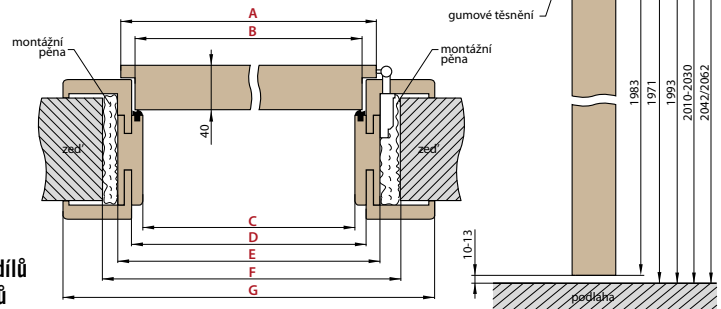

■ NÁKRES OBLOŽKOVÉ ZÁRUBNĚ krycí lišta 6 cm / 8 cm

■ ROZSAH REGULACE krycí lišta 6 cm / 8 cm

■ SPOJENÍ KRYCÍ LIŠTY

ŠÍŘKA	A	B	C	D	E	F	G
„60”	644	618	604	626	648	700±20	746*/ 786**
„70”	744	718	704	726	748	800±20	846*/ 886**
„80”	844	818	804	826	848	900±20	946*/ 986**
„90”	944	918	904	926	948	1000±20	1046*/ 1086**
„100”	1044	1018	1004	1026	1048	1100±20	1146*/ 1186**

**krycí lišta 6 cm / 8 cm

Rozsah regulace min. - max. (mm)	OBLOŽKOVÉ ZÁRUBNĚ DLE POVRCHŮ				
	FINISH, LAK	3D GREKO	CPL LAMINÁT, PREMIUM	CPL 0,2	BÍLÉ LAKOVANÉ Bílá titanová UV (RAL 9003)
65-70	2650,-	2800,-	3050,-	3350,-	4900,-
70-80	2650,-	2800,-	3050,-	3350,-	4900,-
80-100	2250,-	2400,-	2650,-	2950,-	4500,-
100-120	2300,-	2450,-	2700,-	3000,-	4700,-
120-140	2350,-	2500,-	2750,-	3050,-	4850,-
140-160	2450,-	2600,-	2850,-	3150,-	5000,-
160-180	2600,-	2750,-	3000,-	3300,-	5100,-
180-200	2650,-	2800,-	3050,-	3350,-	5300,-
200-220	2750,-	2900,-	3150,-	3450,-	5450,-
220-240	2900,-	3050,-	3300,-	3600,-	5600,-
240-260	2950,-	3100,-	3350,-	3650,-	5750,-
260-280	3050,-	3200,-	3450,-	3750,-	5950,-
260-300	3150,-	3300,-	3550,-	3850,-	6050,-
280-300	3150,-	3300,-	3550,-	3850,-	6050,-
300-320	3250,-	3400,-	3650,-	3950,-	6250,-
320-340	3350,-	3500,-	3750,-	4050,-	6400,-
340-360	3650,-	3800,-	4050,-	4350,-	6650,-
360-380	3750,-	3900,-	4150,-	4450,-	6750,-
380-400	3950,-	4100,-	4350,-	4650,-	6950,-
400-420	4050,-	4200,-	4450,-	4750,-	7200,-

1 díl

2 díly

3 díly

- Spojení krycí lišty na tupo je možné pouze v případě 8 cm límce. Příplatek za toto provedení je 650,- vč 8 cm límce, pro povrch BÍLÉ LAKOVANÉ cena 1200,-, kromě regulace 75-95 mm.
- Krycí lišta 8 cm = 150,-
- Cena obložkové a rámové zárubně pro dvoukřídlé dveře +30%.
- Krycí lišta: standardní (pero 20 mm) nebo s prodlouženým perem (pero 40 mm) v povrchu FINISH (900,-), GREKO (1000,-), ST CPL a PREMIUM (1100,-) a v povrchu CPL 0,2 a UV LAK 1700,-
- Lze vyrobit zárubně pro atypickou tloušťku zdi od 420 mm. Zárubně se budou skládat z více dílů. Příplatek za každý 2 cm rozsahu je 200,- – základem je cena zárubně 400-420 mm.
- Max. tloušťka zárubně je 500-520. V případě širší zárubně je třeba objednat ostění 120 mm
- Ceny zárubně typu tunel (slepá) o šířce 60, 70, 80, 90, 100 jsou stejné jako ceny obložkové zárubně.
- Ceny zárubně typu tunel (slepá) o šířce 110, 120, 130, 140, 150, 160, 170, 180, 190 = +30%.
- Je možné podříznout zárubně dle vlastního požadavku až do 50 mm bez ztráty záruky.
- Ostění pro rozšíření tloušťky zárubně, 120 mm = 850,- pro CPL 0,2 a UV LAK = 1500,-
- Příplatek 750,- k ceně obložkové zárubně pro dveře HERSE
- Protipožární úprava obložkové zárubně 2200,-
- Elektrický otvírač 1500,-