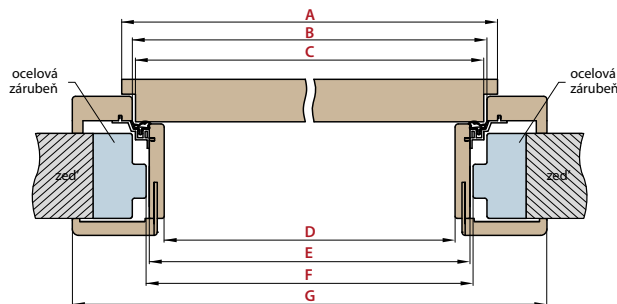

OBKLAD KOVOVÉ ZÁRUBNĚ - OKZ

UMÍSTĚNÍ KLIKY VE DVEŘÍCH

L = vzdálenost od osy kliky k okraji zárubně
L = 23 mm pro dveře řady STANDARD (klika Astra)
L = 28 mm pro dveře řady STILE (ostatní kliky dle katalogu)

Doporučujeme: pro dveře řady STANDARD v kombinaci se zárubní OKZ objednejte změnu zámků na zámek řady STILE za 200,-

DOSTUPNÉ ŠÍŘKY OKZ:

60 70 80 90 100

Rozsah regulace min.- max. (mm)	OBKLAD KOVOVÉ ZÁRUBNĚ-OKZ DLE PLOCH				
	FINISH	3D GREKO	CPL LAMINÁT, PREMIUM		
	Cena	Cena	Cena		
1 díl	65-70	3400,-	3500,-	3850,-	
	70-80	3400,-	3500,-	3850,-	
	80-100	3000,-	3100,-	3450,-	
	100-120	3100,-	3200,-	3600,-	
	120-140	3200,-	3300,-	3700,-	
	140-160	3400,-	3500,-	3900,-	
	160-180	3500,-	3600,-	4000,-	
	180-200	3700,-	3800,-	4200,-	
	2 díly	200-220	3900,-	4000,-	4400,-
		220-240	4100,-	4200,-	4600,-
240-260		4300,-	4400,-	4800,-	
260-280		4400,-	4500,-	4900,-	
280-300		4600,-	4700,-	5100,-	
300-320		4700,-	4800,-	5200,-	
3 díly	320-340	4800,-	4900,-	5300,-	
	340-360	5000,-	5100,-	5500,-	
	360-380	5150,-	5250,-	5650,-	
	380-400	5350,-	5450,-	5850,-	
	400-420	5550,-	5650,-	6050,-	
	420-440	5750,-	5850,-	6250,-	

- Obklad kovové zárubně je vhodný pro falcové dveře řady STANDARD, STILE v povrchových úpravách FINISH, GREKO, CPL Laminát a PREMIUM.
- Ceny zárubně typu tunel (slepá) o šířce 60, 70, 80, 90, 100 jsou stejné jako ceny obkladu kovové zárubně.
- Zárubeň typu tunel (slepá) má stejné rozměry jak OKZ (nemá otvory pro závěsy a protiplech, ale má těsnění).
- Je možné podříznout veškeré zárubně dle vlastního požadavku a to až do 50 mm bez ztráty záruky.
- OKZ s rozsahem nad 205-230 mm se skládají ze dvou dílů
- OKZ s rozsahem nad 330-355 mm se skládají ze tří dílů
- Cena OKZ pro dvoukřídlé dveře +30%

NÁKRES OKZ

JEDNOKŘÍDLÉ: