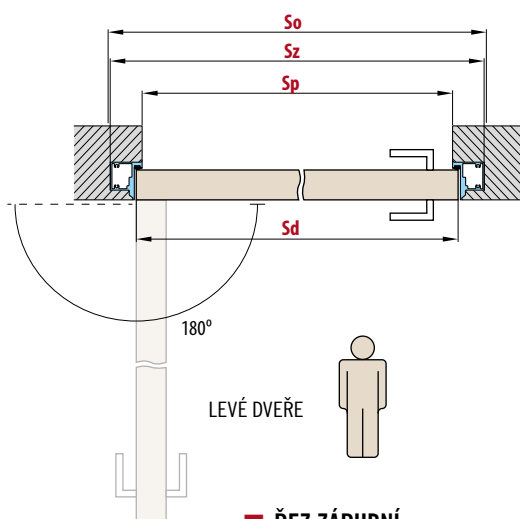

■ ŘEZ ZÁRUBNÍ