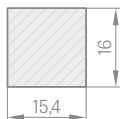

■ DEKORAČNÍ LIŠTA

■ MONTÁŽNÍ LIŠTA

■ UKONČOVACÍ LIŠTA

■ DEKORAČNÍ PANEĽ

ERKADO

ADAPTER

— povrchová úprava

	ST CPL i PREMIUM
adapter; delka 2750 mm, 1 ks	600,-
dekorační lišta+montážní lišta delka 2750 mm, 3 ks	1200,-
ukončovací lišta, delka 2750 mm 1 ks	200,-

Jednotlivé prvky systému dekoračních panelů jsou vyrobeny z MDF a jsou v délce 2750 mm, avšak každý produkt má výrobní délku 2800 mm. Na každé straně je 25 mm okraj pro individuální ořez před instalací jako rezerva pro případ poškození dopravou.

■ Obsah balení:

- adaptér - množství v balení: 1 kus
- koncová lišta - množství v balení: 1 kus
- dekorační lišta + montážní lišta - množství v balení 3 sady

CPL

PREMIUM

NOVINKA