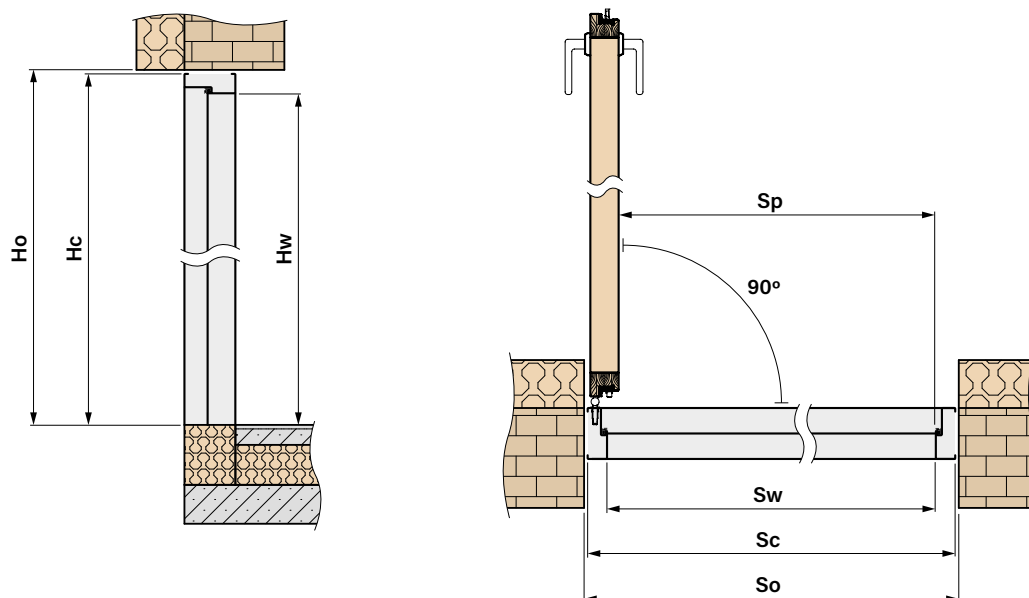

OCELOVÁ ZÁRUBEŇ

OCELOVÉ VCHODOVÉ DVEŘE

TECHNICKÉ INFORMACE

INDIVIDUÁLNÍ ROZMĚRY DVEŘÍ VČETNĚ ZÁRUBNĚ

DOSTUPNÉ ŠÍŘKY Sc [mm]

v rozsahu od **770 mm** do **1210 mm** po 10 mm

DOSTUPNÉ VÝŠKY Sc [mm]

v rozsahu od **1800 mm** do **2480 mm** po 10 mm