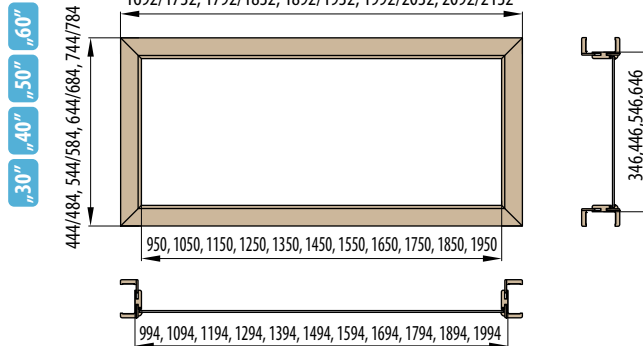

■ Nadsvětlik - obložková zárubeň pro dvoukřídlé dveře, krycí lišta 6 cm / 8 cm

„90“ „100“ „110“ „120“ „130“ „140“ „150“ „160“ „170“ „180“ „190“

1092/1132, 1192/1232, 1292/1332, 1392/1432, 1492/1532, 1592/1632, 1692/1732, 1792/1832, 1892/1932, 1992/2032, 2092/2132