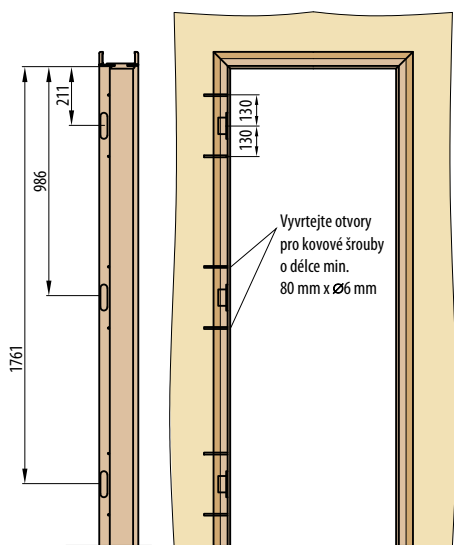

TECHNICKÉ INFORMACE

■ DOPORUČENÉ UKOTVENÍ ZÁRUBNĚ PRO BEZFALCOVÉ DVEŘE

Při montáži obložkové zárubně pro bezfalcové dveře je nutné přikotvit zárubeň ke zdi na šrouby s hmoždinkami a na pěnu. Otvory pro šrouby je třeba vyrtat v obložkové zárubni pod těsněním.

■ BEZFALCOVÉ KOVÁNÍ

Rozteč zámku ve bezfalcových dveřích- 90mm-BB, WC a PZ-85mm

■ FRÉZOVÁNÍ V KŘÍDLECH HERSE

DRUH FRÉZOVÁNÍ DVEŘÍ HERSE MAX

HERSE MAX 1	HERSE MAX 2	HERSE MAX 3	HERSE MAX 6
FRÉZA 6	FRÉZA 6	FRÉZA 6	FRÉZA 6
HERSE MAX 7	HERSE MAX 13	HERSE MAX 14	HERSE MAX 22
FRÉZA 6	FRÉZA 1	FRÉZA 2	FRÉZA 2