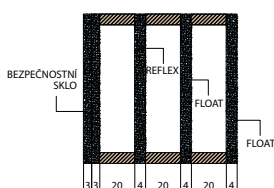

DŘEVĚNÉ VCHODOVÉ DVEŘE **ERKADO**

DVEŘE DO PASIVNÍCH DOMŮ

TLOUŠŤKA 102 mm

■ Koefficient tepelné prostupnosti: $U_d < 0,63 \text{ W/m}^2\text{K}$

■ Materiál opláštění: dub, meranti

KONSTRUKCE

- tloušťka křídla 72 mm
- těsnění na křídle a zárubni
- polodrážkové provedení
- dveře jsou opláštěny voděodolnou kompozitní deskou
- výplň křídla tvoří termoizolační polyuretanová pěna
- rám dveří je vyroben z masivních profilů dřeva borovice + dub/meranti
- zesílení rámu dveří ocelovou výztuhou
- pantová strana dveří a zárubně mají bezpečnostní žebro proti vysazení dveří

ZÁRUBENĚ

- spojené masivní rámy borovice jsou pokryty dýhou z borovice, dubu nebo meranti.
- rozměr 100x80 mm

POVRCHOVÁ ÚPRAVA

- Trávstvé speciální hydrodynamické vodou ředitelné barvy podle palety barev nebo RAL.

ROZMĚRY

- standardní nebo atypické rozměry: viz příplatky

STANDARDNÍ VYBAVENÍ:

- součástí balení je dřevěná rámová zárubeň
- lištový tříbodový zámek (rozteč 92 mm),
- čtyři kusy masivní 3D seřiditelných pantů TKZ,
- hliníkový práh s termoizolační vložkou nebo dřevěný
- 3 sklo REFLEX BRONZ (74mm)
- 4 sklo REFLEX BRONZ (100mm) v modelech P42, P44, P48, P57, P66, P68, P70, P98, P130, P132, P133, P135, P136

■ masivní 3D seřiditelný pant TKZ

SVĚTLUK
3 SKLO, 44 mm