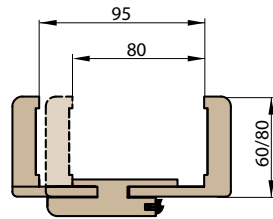

OBLOŽKOVÉ ZÁRUBNĚ PRO BEZFALCOVÉ DVEŘE

ROZSAH REGULACE ZÁRUBNĚ 80-95 mm krycí lišta 6 cm / 8 cm

Pro zárubně regulace s regulací 80-95 je třeba svépomocí seříznout krycí lištu dle přesné tloušťky zdi