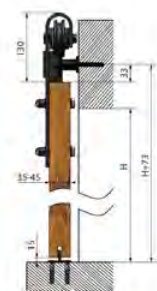

■ Rozměry

LUNA
2400,-