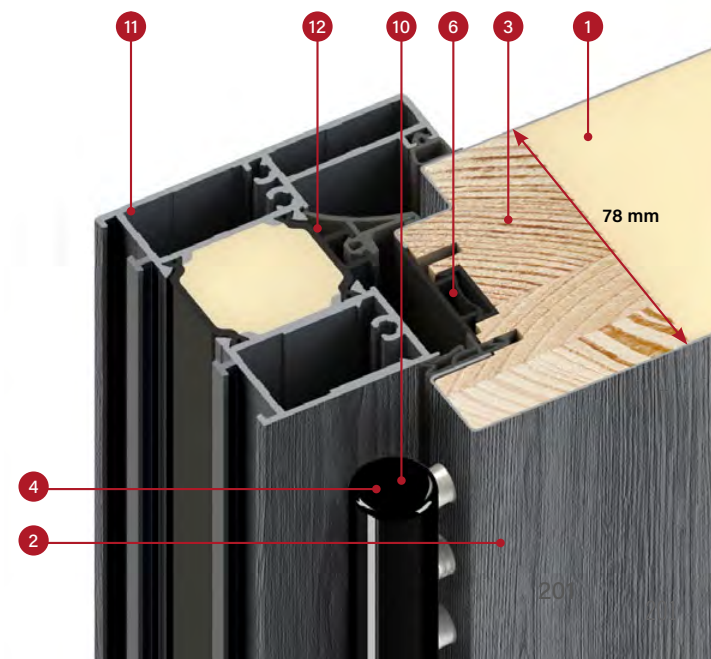

STANDARDNÍ VYBAVENÍ:

1. Dveřní křídlo se čtyřstrannou drážkou, s rámem z lepeného dřeva, vyplněné PUR pěnou:
  - 3 závěsy s regulací 3D
  - 4 pasivní čepy proti vysazení dveří
  - lištový zámek s 3-bodovým zamykáním, rozteč 92 mm
  - tepelně izolační profil.
2. Hliníková zárubeň lakovaná a polepena v povrchu dveřního křídla, vybavená hliníkovým prahem s tepelnou vložkou a protiplechem s regulovaným přitlakem.
3. 3-sklo se tvrzeným sklem ESG z exteriérové strany. Černý meziskelní rámeček přidává lepší vzhled.

tloušťka dveřního
křídla 78 mm

standard WT21

energeticky úsporné

evropský standard
shody CE

ideální pro pasivní domy

průřez hliníkové zárubně pro křídlo
THERMO HOT 78