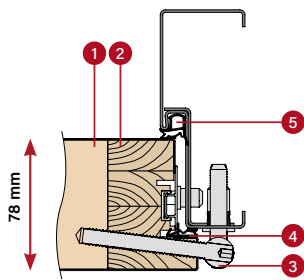

OCELOVÁ ZÁRUBEŇ