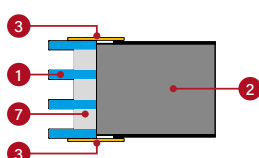

PROVEDENÍ LABEL

Dekorační panel umístěný na ploše křídla vytvářející jemný 3D efekt.

Panel o tloušťce 5 mm z černého tvrzeného skla s charakteristickým zkosením.

Černě lakovaný panel o tloušťce 2 mm.

Panel o tloušťce 2 mm s povrchovou úpravou INOX.