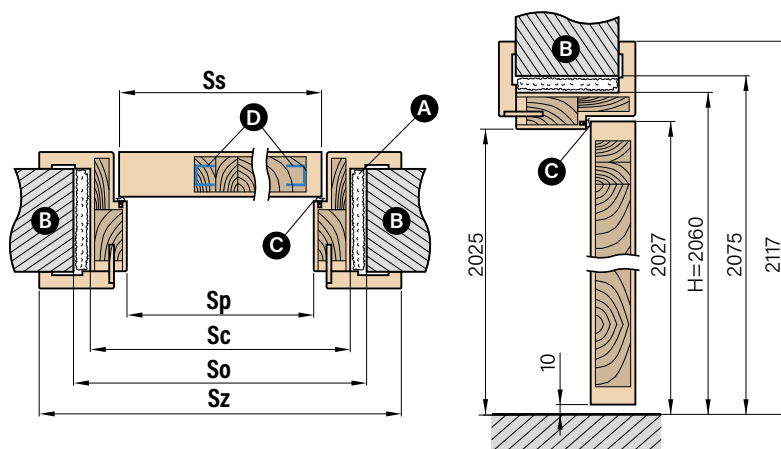

⁴ hladká nebo se strukturou dřeva

OBLOŽKOVÉ DÝHOVANÉ ZÁRUBNĚ

ROZSAH REGULACE min.- max. (mm)

	Rozsah regulace min.- max. (mm)	Cena
1 díl	80-100	7000,-
	100-120	7000,-
	120-140	7400,-
	140-160	7400,-
	160-180	7800,-
	180-200	7800,-
	200-220	8100,-
	220-240	8100,-
	240-260	8600,-
	260-280	8600,-
2 díly	260-300	9100,-
	280-300	9100,-
	300-320	9100,-
	320-340	9900,-
	340-360	9900,-
	360-380	10600,-
	380-400	10600,-
	400-420	10600,-