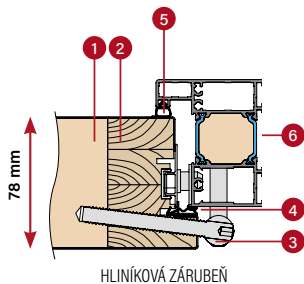

HLINÍKOVÁ ZÁRUBEŇ