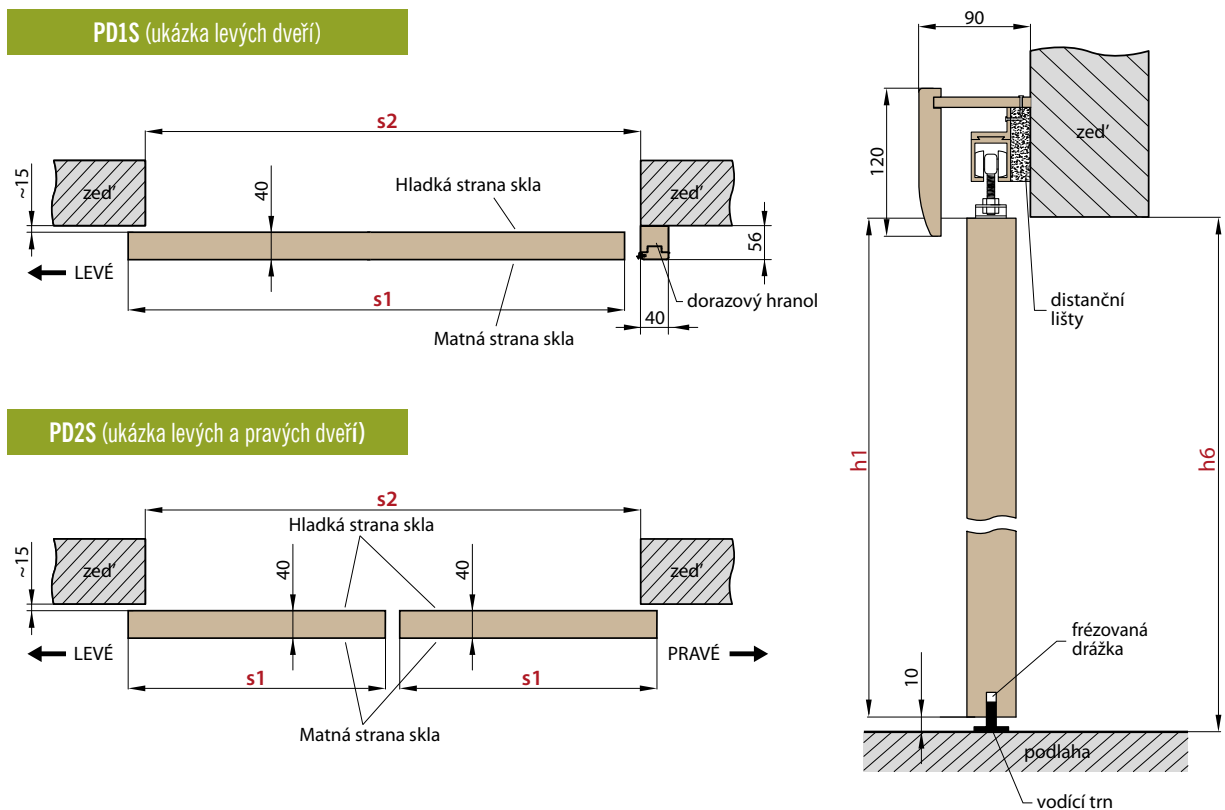

POSUVNÉ DVEŘE NA STĚNU

■ POSUVNÉ DVEŘE NA STĚNU VČETNĚ OBLOŽKOVÉ ZÁRUBNĚ

■ POSUVNÉ DVEŘE NA STĚNU BEZ OBLOŽKOVÉ ZÁRUBNĚ