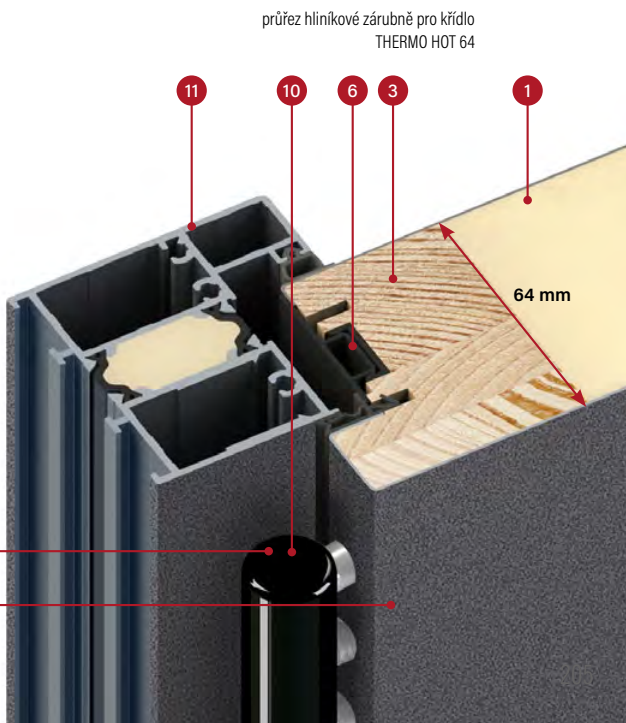

tloušťka dveřního
křídla 64 mm

standard WT21

energeticky úsporné

evropský standard
shody CE

průřez ocelové zárubeň pro křídlo
THERMO 64

průřez hliníkové zárubeň pro křídlo
THERMO HOT 64

4

2