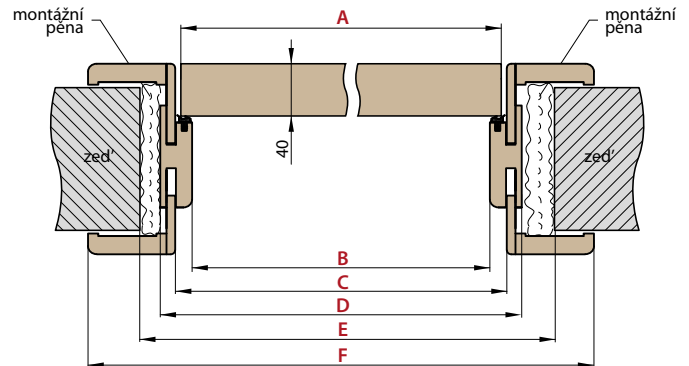

NÁKRES OBLOŽKOVÉ ZÁRUBNĚ

ŠÍŘKA	A	B	C	D	E	F
„60”	644	629	651	673	730±20	771*/ 811**
„70”	744	729	751	773	830±20	871*/ 911**
„80”	844	829	851	873	930±20	971*/ 1011**
„90”	944	929	951	973	1030±20	1071*/ 1111**
„100”	1044	1029	1051	1073	1130±20	1171*/ 1211**