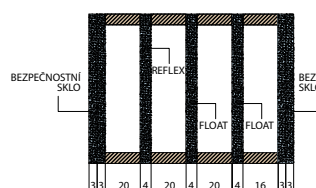

DŘEVĚNÉ VCHODOVÉ DVEŘE **ERKADO**

DVEŘE DO PASIVNÍCH DOMŮ

TLOUŠŤKA 102 mm

■ Koefficient tepelné prostupnosti: $U_d < 0,63 \text{ W/m}^2\text{K}$

■ Materiál opláštění: dub, meranti

KONSTRUKCE

- tloušťka křídla 72 mm
- těsnění na křídle a zárubni
- polodrážkové provedení
- dveře jsou opláštěny voděodolnou kompozitní deskou
- výplň křídla tvoří termoizolační polyuretanová pěna
- rám dveří je vyroben z masivních profilů dřeva borovice + dub/meranti
- zesílení rámu dveří ocelovou výztuhou
- pantová strana dveří a zárubně mají bezpečnostní žebro proti vysazení dveří

ZÁRUBENĚ

- spojené masivní rámy borovice jsou pokryty dýhou z borovice, dubu nebo meranti.
- rozměr 100x80 mm

POVRCHOVÁ ÚPRAVA

- Trávstvé speciální hydrodynamické vodou ředitelné barvy podle palety barev nebo RAL.

ROZMĚRY

- standardní nebo atypické rozměry: viz příplatky

STANDARDNÍ VYBAVENÍ:

- součástí balení je dřevěná rámová zárubeň
- lištový tříbodový zámek (rozteč 92 mm),
- čtyři kusy masivní 3D seřiditelných pantů TKZ,
- hliníkový práh s termoizolační vložkou nebo dřevěný
- 3 sklo REFLEX BRONZ (74mm)
- 4 sklo REFLEX BRONZ (100mm) v modelech P42, P44, P48, P57, P66, P68, P70, P98, P130, P132, P133, P135, P136

■ masivní 3D seřiditelný pant TKZ

SVĚTLUK
3 SKLO, 44 mm