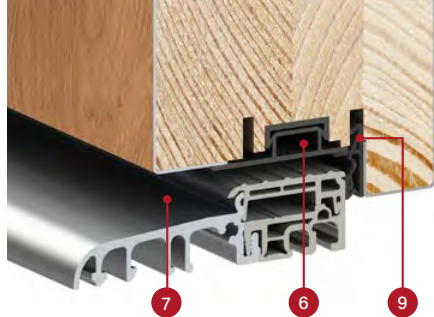

průřez křídla THERMO 78 s
padacím prahem bez něj