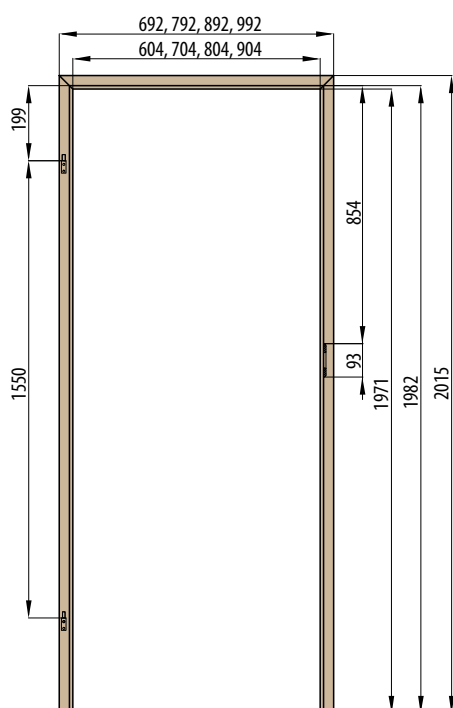

ZÁRUBNĚ

■ ZÁRUBNĚ PRO DVOUKŘÍDLÉ DVEŘE

RÁMOVÁ ZÁRUBĚŇ PRO DVOUKŘÍDLÉ DVEŘE

OBLOŽKOVÁ ZÁRUBĚŇ PRO DVOUKŘÍDLÉ DVEŘE krycí lišta 6 cm / 8 cm

■ ZÁRUBNĚ PRO CELOSKLENĚNÉ DVEŘE

RÁMOVÁ ZÁRUBĚŇ PRO CELOSKLENĚNÉ DVEŘE