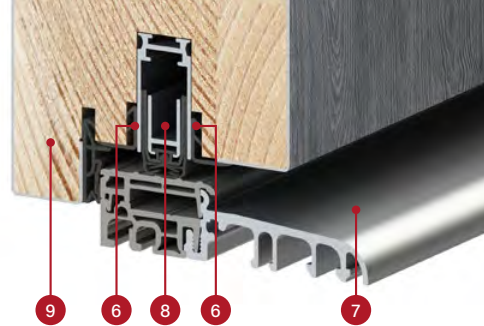

průřez křídla THERMO HOT 78
s padacím prahem bez něj

KONSTRUKCE:

1. 1 dveřní křídlo vyplněné polyuretanovou pěnou (PUR)
2. 2 povrch křídla tvoří 0,6 mm pozinkovaný ocelový plech pokrytý PVC dýhou odolnou proti UV záření
3. 3 rám křídla je proveden z lepeného dřeva (borovicové dřevo)
4. 4 tříčepový závěs s regulací 3D
5. 6 tepelně izolační profil vytváří estetický vzhled a zajišťuje vysokou tepelnou izolaci
6. 7 hliníkový práh s tepelnou vložkou
7. 8 padací práh (volitelné, za příplatek) zajišťuje dodatečné těsnění dveří u prahu
8. 9 polodrážka nebo falcové provedení křídla výrazně zlepšuje těsnost dveří po celém obvodu křídla
9. 10 hliníkové kryty závěsů v černé a stříbrné barvě nebo v barvě starozlaté (standardně)
10. 11 hliníková zárubeň s tepelnou přepážkou, která zajišťuje mnohem lepší tepelnou izolaci
11. 12 středové těsnění zárubně

STANDARDNÍ VYBAVENÍ:

1. Dveřní křídlo se čtyřstrannou drážkou, s rámem z lepeného dřeva, vyplněné PUR pěnou:
  - 3 závěsy s regulací 3D
  - 4 pasivní čepy proti vysazení dveří
  - lištový zámek s 3-bodovým zamykáním, rozteč 92 mm
  - tepelně izolační profil.
2. Hliníková zárubeň lakovaná a polepena v povrchu dveřního křídla, vybavená hliníkovým prahem s tepelnou vložkou a protiplechem s regulovaným přitlakem.
3. 3-sklo se tvrzeným sklem ESG z exteriérové strany. Černý meziskelní rámeček přidává lepší vzhled.

tloušťka dveřního
křídla 78 mm

standard WT21

energeticky úsporné

evropský standard
shody CE

ideální pro pasivní domy