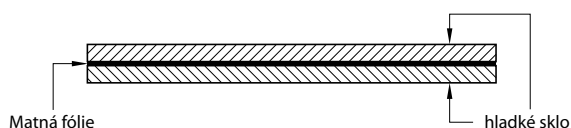

LEPENÉ BEZPEČNOSTNÍ SKLO VSG 441 a VSG 221 MATNÉ, OBOUSTRANNĚ HLADKÉ PRO RÁMOVÉ DVEŘE STILE A HYBRIDNÍ TWIN