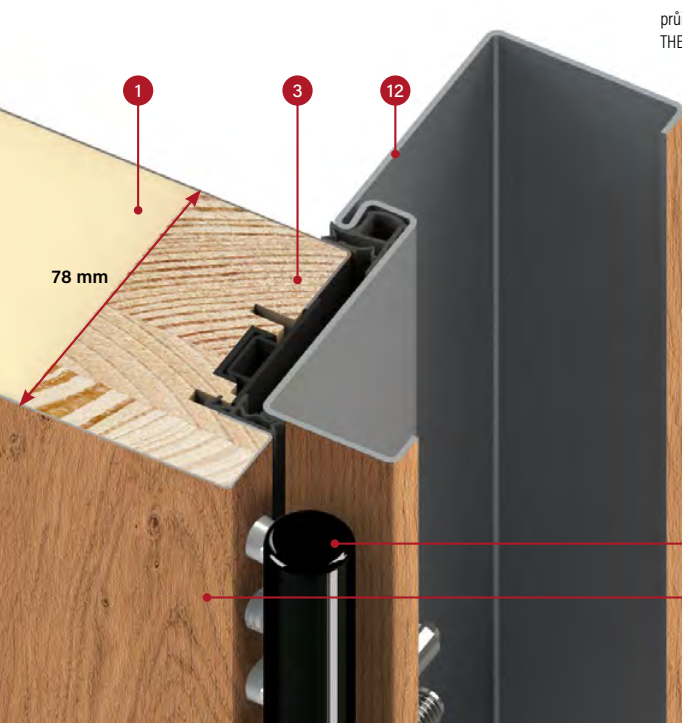

průřez ocelové zárubně pro křídlo
THERMO 78