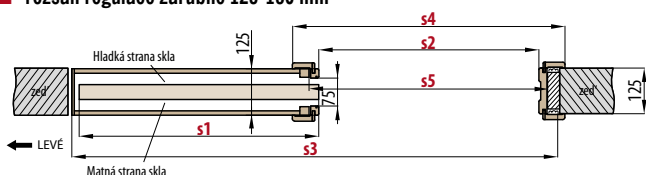

PD1P.125 (ukázka levých dveří)

■ rozsah regulace zárubně 125-130 mm

Dostupné pro všechny modely. V balení včetně těsnících kartáčků.