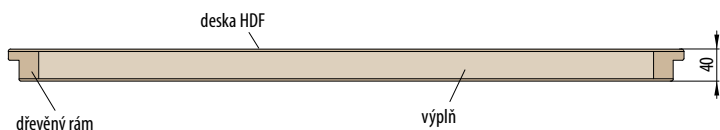

STANDARD DESKOVÉ DVEŘE

■ VOŠTINA

■ PLNÁ DESKA

POVRCHOVÉ ÚPRAVY ŘADY STANDARD - HRANA SOFT

HRANA SOFT

SVĚTLÁ AKÁCIE FINISH   DUB ŠEDÝ 3D GREKO   BÍLÝ 3D GREKO hranatá hrana   SNĚHOBÍLÁ GREKO hranatá hrana   BOROVICE BÍLÁ 3D GREKO

SANREMO 3D GREKO   DUB 3D GREKO   OŘECH 3D GREKO   DUB STŘEDNÍ 3D GREKO   SONOMA 3D GREKO   JILM 3D GREKO   ZLATÝ DUB 3D GREKO

POVRCHOVÉ ÚPRAVY ŘADY STANDARD - HRANA STANDARD:

HRANA STANDARD

DUB ST CPL   DUB ŠEDÝ ST CPL   WENGE ST CPL   BOROVICE ŠEDÝ ST CPL   CAPPUCCINO ST CPL *)   SVĚTLE ŠEDÁ ST CPL *)   ČERNÁ ST CPL *)   BÍLÝ ST CPL *)

ANTRACYT CPL 0,2 a 0,7   DUB CPL 0,2 a 0,7   BÍLÝ CPL 0,2 a 0,7   POPELAVÝ CPL 0,2 a 0,7

HRANA STANDARD

OŘECH PREMIUM   JAVOR ŠEDÝ PREMIUM   DUB PREMIUM   KŮRA BÍLÁ PREMIUM   JASAN GRAFITOVÝ PREMIUM   BETON PREMIUM   DUB NATUR PREMIUM   DUB NATUR PREMIUM PŘÍČNÝ

BÍLÝ PREMIUM   BÍLÝ 3D GREKO

NOVINKA

*) Povrchy CAPPUCCINO ST CPL, SVĚTLE ŠEDÝ ST CPL, ČERNÁ ST CPL, BÍLÝ ST CPL mají povrchovou úpravu AntiFinger zabraňující zanechání stop otisků prstů