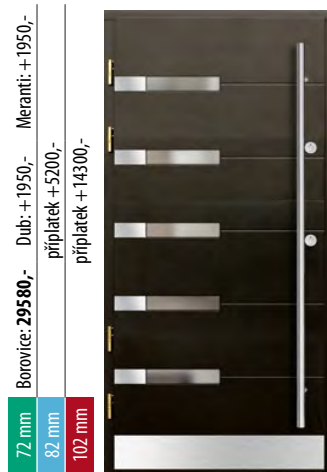

Nerezový element oboustranně +700,-

Nerezový element oboustranně +700,-

Dekorační sklo je za individuální příplatek

P102

Nerezový element oboustranně +700,-

P103

Madla za příplatek dle typu
Skló designové +2800,-
Nerezový element oboustranně +1050,-