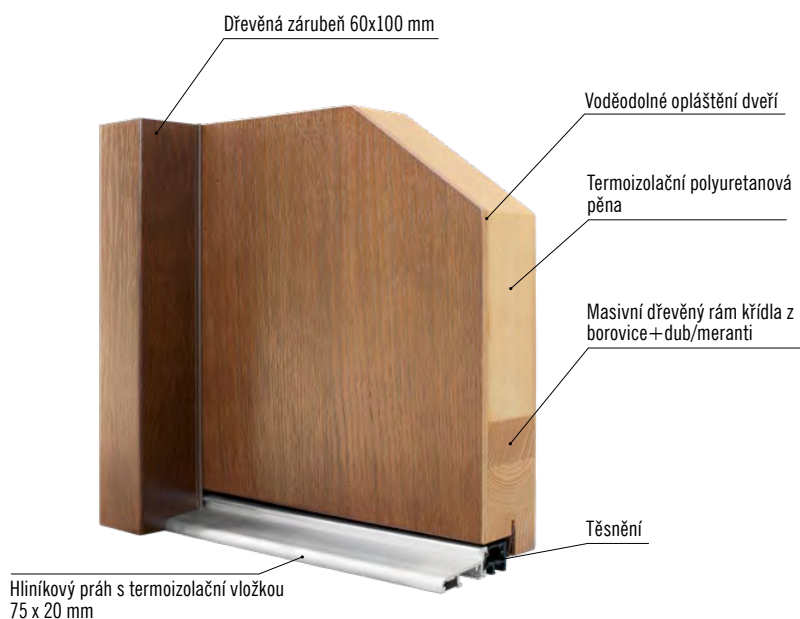

TLOUŠŤKA 72 mm

REFLEX BRONZ - známý svou velmi trvanlivou odrazivou vrstvou, která odolává extrémním podmínkám prostředí. Disponuje mimořádnými vlastnostmi světelné reflexe, rovněž reflexe slunečního záření je velmi účinná. Nabízíme aplikované na bronzovém skle.

■ **Koeficient tepelné prostupnosti: Ud- 0,9 W/m²K**

■ **Materiál opláštění: borovice, dub, meranti**

■ KONSTRUKCE

- tloušťka křídla 72 mm
- těsnění na křídle a zárubni
- polodrážkové provedení
- dveře jsou opláštěny voděodolnou kompozitní deskou
- výplň křídla tvoří termoizolační polyuretanová pěna
- rám dveří je vyroben z masivních profilů dřeva borovice + dub/meranti
- zesílení rámu dveří ocelovou výztuhou
- pantová strana dveří a zárubně mají bezpečnostní žebro proti vysazení dveří

■ ZÁRUBEŇ

- spojené masivní rámy borovice jsou pokryty dýhou z borovice, dubu nebo meranti.
- rozměr 100x60 mm

■ POVRCHOVÁ ÚPRAVA

- Trávstvé speciální hydrodynamické vodou ředitelné barvy podle palety barev nebo RAL.

■ ROZMĚRY

- standardní nebo atypické rozměry: viz příplatky

■ STANDARDNÍ VYBAVENÍ:

- součástí balení je dřevěná rámová zárubeň
- lištový třibodový zámek (rozteč 72 mm),
- čtyři kusy masivní 3D seřiditelných pantů TKZ,
- hliníkový práh s termoizolační vložkou nebo dřevěný
- 2 sklo REFLEX BRONZ (44mm) v modelech: P3, P4, P5, P6, P12, P13, P14, P16, P19, P21, P23, P24, P25, P28, P29, P30, P31, P33, P34, P36, P37, P39, P40, P45, P49, P51, P52, P53, P96, P102, P93, P108, P109, P111, P112, P113, P114, P115, P116, P117, P118, P138, P140, P141, P143, P144
- 2 sklo REFLEX BRONZ (54mm) v modelech: P7, P8, P9, P10, P20, P22, P26, P27, P32, P41, P47, P50, P54, P55, P60, P61, P62, P63, P64, P65, P67, P69, P71, P72, P73, P74, P75, P76, P77, P78, P79, P80, P81, P82, P83, P84, P92, P94, P95, P97, P99, P100, P101, P103, P104, P105, P106, P107, P119, P128, P129, P130, P131, P132, P133, P134, P135, P136, P137, P139, P142, P145, P146, P147, P148, P150
- 3 sklo REFLEX BRONZ (70mm) v modelech: P42, P44, P48, P56, P57, P60, P66, P68, P70, P98, P130, P132, P133, P135, P136

■ **masivní 3D seřiditelný pant TKZ**