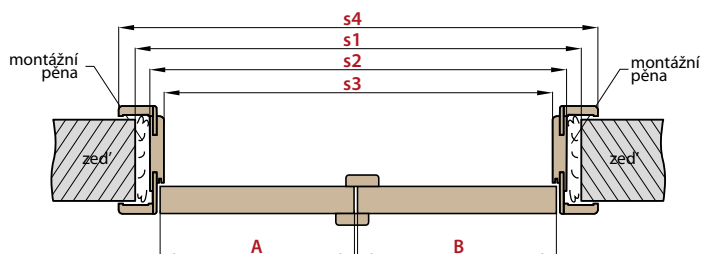

DVOUKŘÍDLÉ DVEŘE BEZFALCOVÉ

■ DVOUKŘÍDLÉ DVEŘE BEZFALCOVÉ VČETNĚ OBLOŽKOVÉ ZÁRUBNĚ