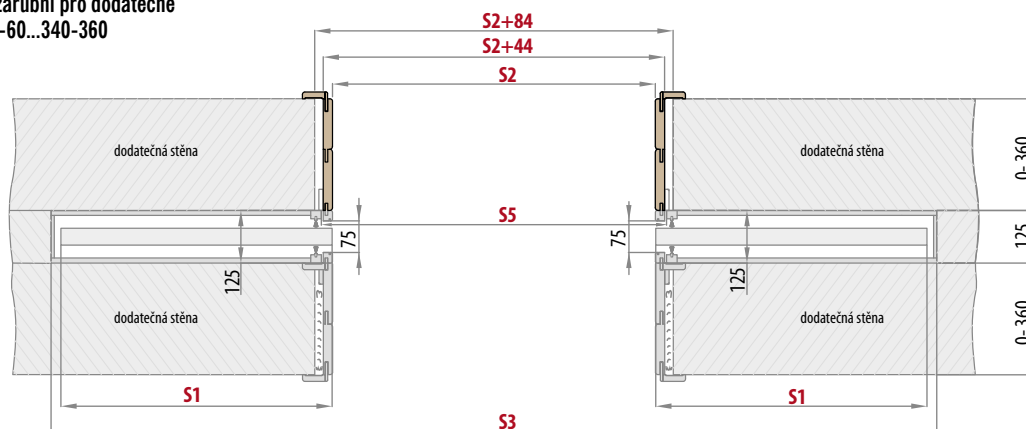

ZN2 jednostranné obložení pro dvoukřídlové pouzdra

- rozsah regulace zárubní pro dodatečné stěny od 0-40, 40-60...340-360