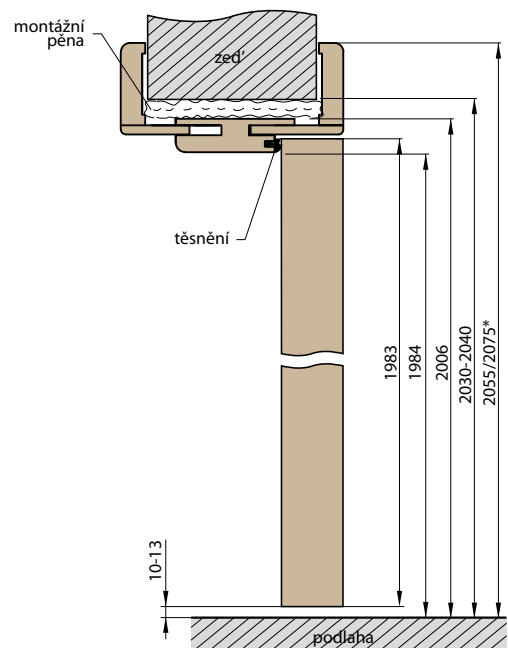

- Spojení krycí lišty na tupo je možné pouze v případě 8 cm límce.
- Příplatek za toto provedení je 650,- vč 8 cm límce
- Krycí lišta 8 cm = 150,-
- Obložkové zárubně s rozsahem nad 295 mm se skládají ze dvou dílů.
- Cena obložkové zárubně pro dvoukřídlé dveře +30%.
- Krycí lišta: standardní (pero 20 mm) nebo s prodlouženým perem (pero 40 mm) pro obložkové zárubně v povrchu FINISH (900,-), GREKO (1000,-), ST CPL a PREMIUM (1100,-) a v povrchu CPL 0,2 a UV LAK 1700,-
- Je možné podříznout veškeré zárubně dle vlastního požadavku až do 50 mm bez ztráty záruky.
- Ostění pro rozšíření tloušťky zárubně, 120 mm = 850,- pro CPL 0,2 a UV LAK = 1500,-
- Rozteč zámku ve dveřích- 90mm-BB, WC a PZ-85mm
- Změna skrytých pantů a protiplechu na černý odstín 450,-