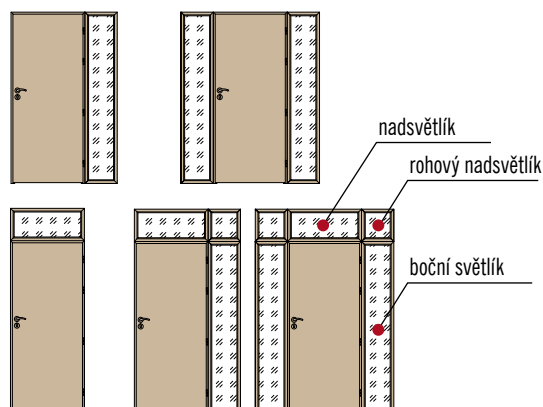

NADSVĚTLÍK PRO DVOUKŘÍDLÉ DVEŘE												
VÝŠKA	ZÁRUBEŇ	ŠÍŘKA										
		„90”	„100”	„110”	„120”	„130”	„140”	„150”	„160”	„170”	„180”	„190”
„30”	obložková	3200,-	3400,-	3600,-	3800,-	4000,-	4200,-	4400,-	4600,-	4800,-	5000,-	5200,-
	rámová	2400,-	2600,-	2800,-	3000,-	3200,-	3400,-	3600,-	3800,-	4000,-	4200,-	4400,-
„40”	obložková	3400,-	3600,-	3800,-	4000,-	4200,-	4400,-	4600,-	4800,-	5000,-	5200,-	5400,-
	rámová	2600,-	2800,-	3000,-	3200,-	3400,-	3600,-	3800,-	4000,-	4200,-	4400,-	4600,-
„50”	obložková	3600,-	3800,-	4000,-	4200,-	4400,-	4600,-	4800,-	5000,-	5200,-	5400,-	5600,-
	rámová	2800,-	3000,-	3200,-	3400,-	3600,-	3800,-	4000,-	4200,-	4400,-	4600,-	4800,-
„60”	obložková	3800,-	4000,-	4200,-	4400,-	4600,-	4800,-	5000,-	5200,-	5400,-	5600,-	5800,-
	rámová	3000,-	3200,-	3400,-	3600,-	3800,-	4000,-	4200,-	4400,-	4600,-	4800,-	5000,-

TYPY SVĚTLÍKŮ

PRO RÁMOVOU ZÁRUBEŇ

PRO JEDNOKŘÍDLOVÉ DVEŘE

PRO OBLOŽKOVOU ZÁRUBEŇ

PRO DVOUKŘÍDLÉ DVEŘE

PROVEDENÍ SVĚTLÍKŮ

JEDNOKŘÍDLÉ DVEŘE

s nadsvětlíkem, bočním světlíkem a rohovým nadsvětlíkem