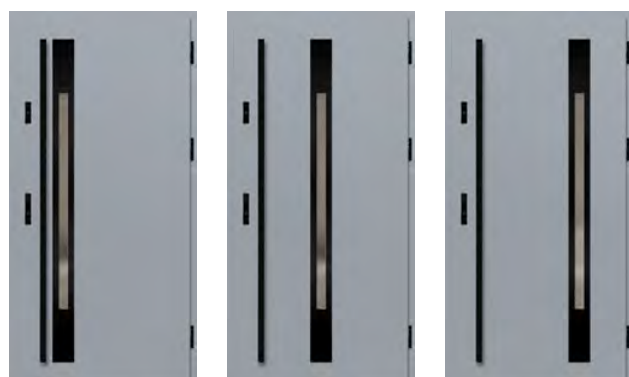

podrobný seznam příslušenství za příplatek je k dispozici na str. 51

PŘÍPLATEK - bezpečnostní sklo

WELS 1-6
1 260,-

PŘÍPLATEK - sklo-polopropustné zrcadlo

WELS 1-6
630,-

WELS 1, BOROVICE BÍLÁ, LABEL BLACK

OCELOVÉ VCHODOVÉ DVEŘE