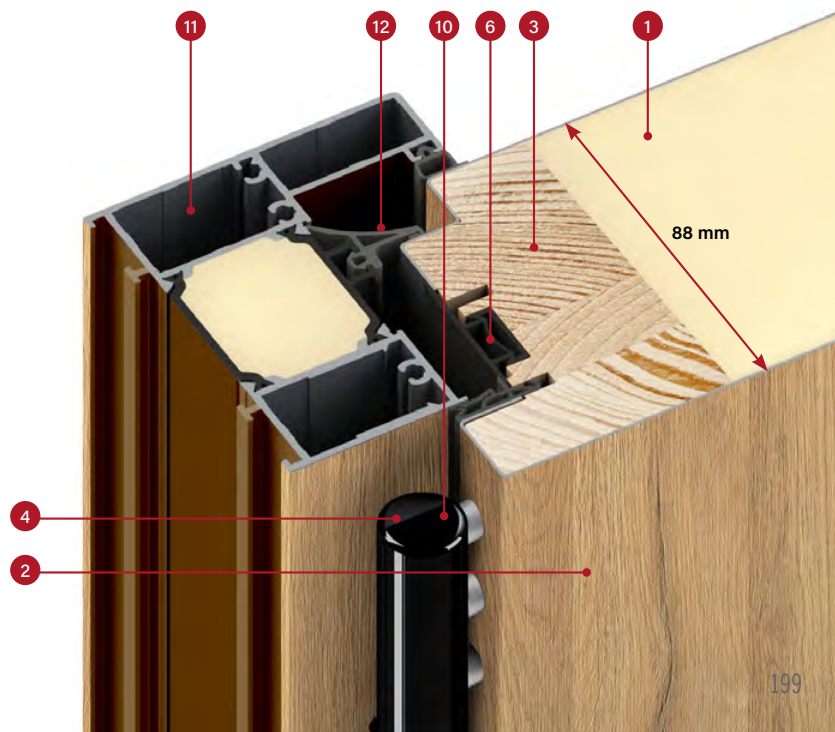

STANDARDNÍ VYBAVENÍ:

1. Dveřní křídlo se čtyřstrannou drážkou, s rámem z lepeného dřeva, vyplněné PUR pěnou:
  - 3 závěsy s regulací 3D
  - 4 pasivní čepy proti vysazení dveří
  - lištový zámek s 3-bodovým zamykáním, rozteč 92 mm
  - tepelně izolační profil.
2. Hliníková zárubeň lakovaná a polepena v povrchu dveřního křídla, vybavená hliníkovým prahem s tepelnou vložkou a protiplechem s regulovaným přitlakem.
3. 4-sklo se tvrzeným sklem ESG z exteriérové strany. Černý meziskelní rámeček přidává lepší vzhled.

tloušťka dveřního
křídla 88 mm

standard WT21

energeticky úsporné

evropský standard
shody CE

ideální pro pasivní domy

průřez hliníkové zárubně pro křídlo
THERMO HOT 88