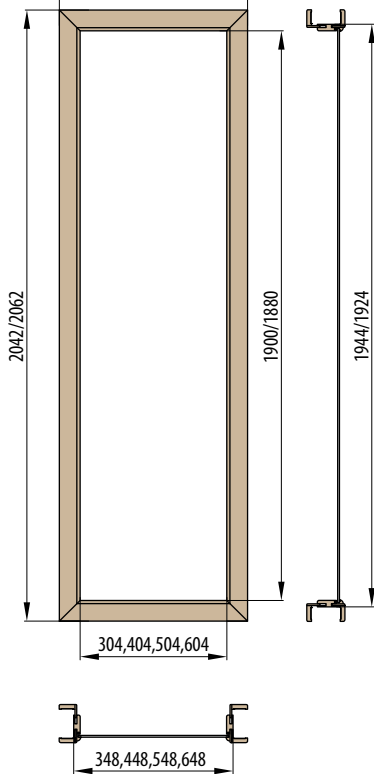

DVEŘNÍ SVĚTLÍKY

■ Boční světlik - obložková zárubeň krycí lišta 6 cm / 8 cm

„30“ „40“ „50“ „60“

446/486, 546/586, 646/686, 746/786