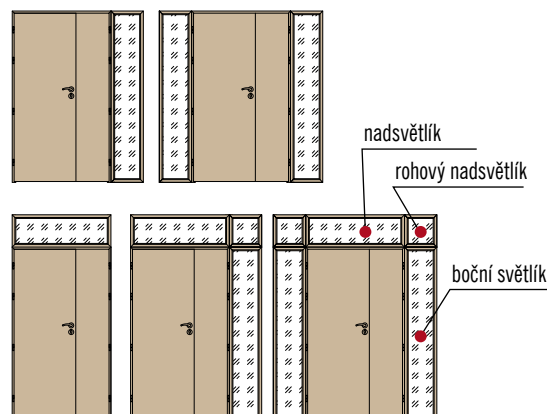

DVOUKŘÍDLÉ DVEŘE

s nadsvětlíkem, bočním světlíkem a rohovým nadsvětlíkem