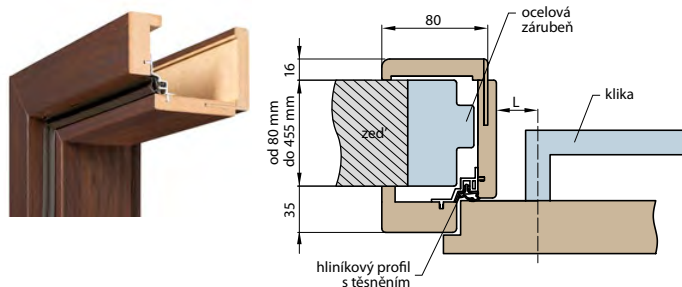

OBKLAD KOVOVÉ ZÁRUBNĚ - OKZ

UMÍSTĚNÍ KLIKY VE DVEŘÍCH