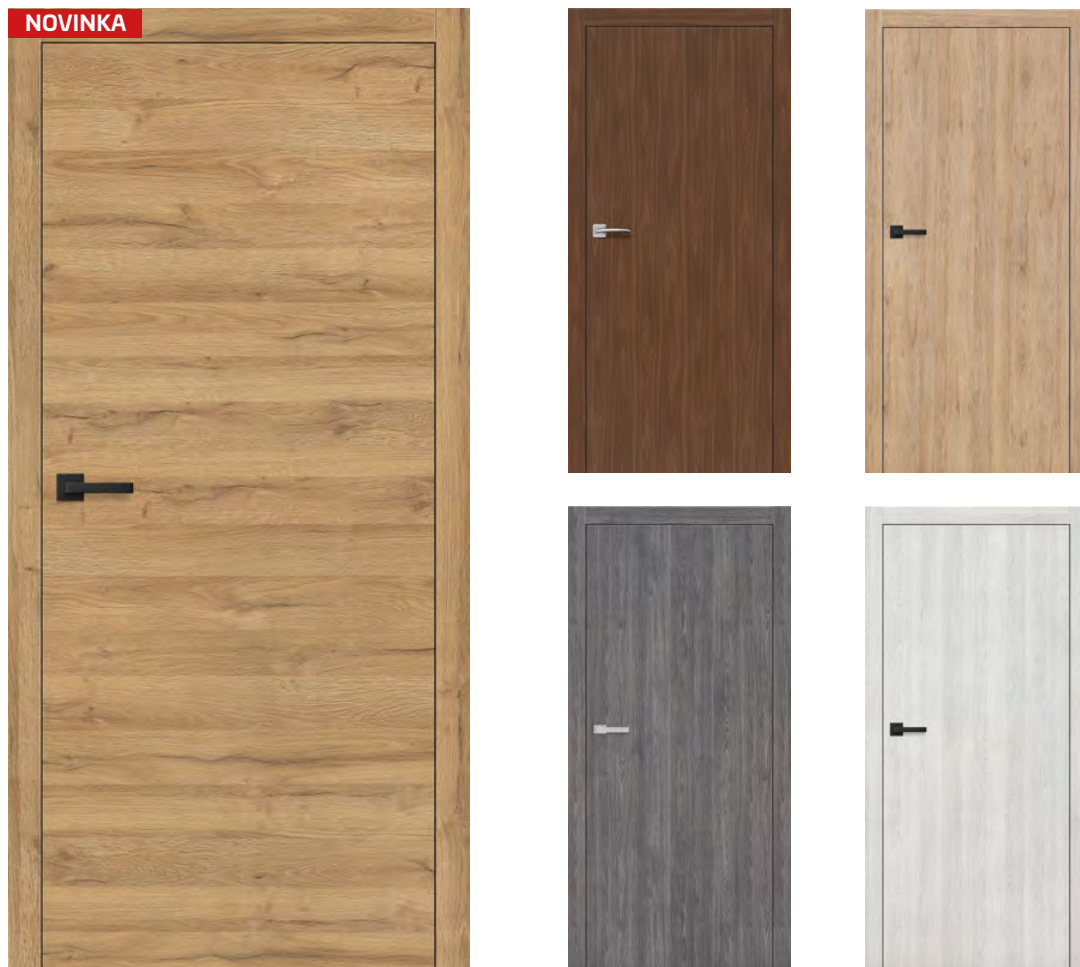

ALTAMURA 1

BEZFALCOVÉ PŘÍČNÉ POKRYTÍ

DESKOVÉ DVEŘE STANDARD

NOVINKA

DESKOVÉ DVEŘE
STANDARD

FINISH, GREKO 1250,-

ST CPL 1850,-

CPL 0,2 2250,-