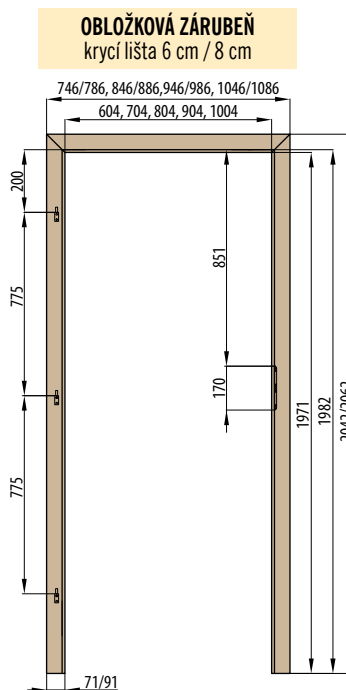

■ ZÁRUBNĚ

- Obložkové a rámové zárubně lze použít u všech druhů interiérových dveří ERKADO.
- Obložkové zárubně pro bezfalcové dveře lze použít pro dveře řady STANDARD a STILE. Tyto zárubně mají tři skryté panty.
- Zárubeň je vyrobena z vysoce kvalitní MDF desky a je potažena vysoce odolným povrchem imitujícím dřevo.
- V závislosti na technologii mají zárubně následující povrchové úpravy: FINISH, GREKO, PREMIUM, CPL a UV LAK
- Součástí každé soupravy obložkové nebo rámové zárubně jsou panty, protiplech a spojovací prvky. Jednotlivé díly zárubně mají v místech spojů připravené otvory.
- Každá souprava obsahuje návod k montáži a záruční list.

ZÁRUBNĚ