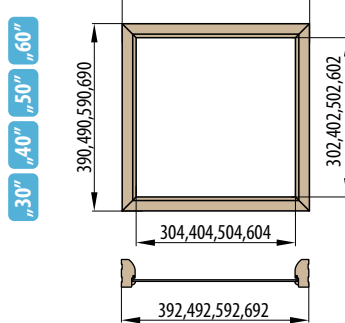

■ Rohový nadsvětlik - rámová zárubeň

„30“ „40“ „50“ „60“

392,492,592,692