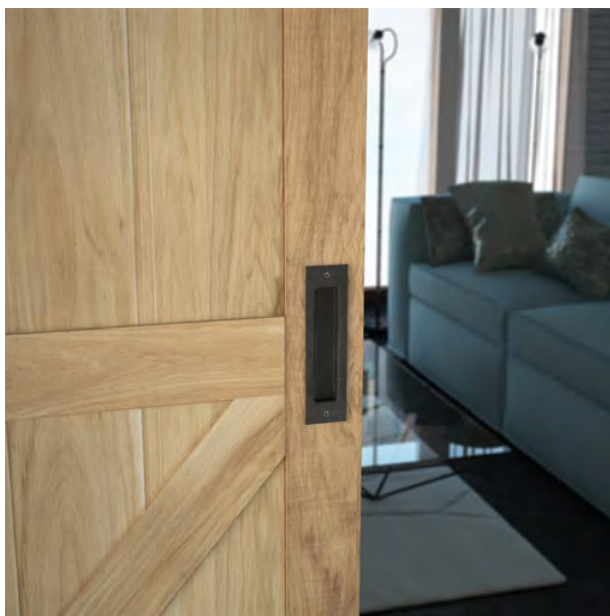

1. **MUŠLE LOFT, 2 ks**
   Zápuštěná mušle, již zafrezovaná do dveří
   200*53*16 mm
   kod 337-100
   1100,-