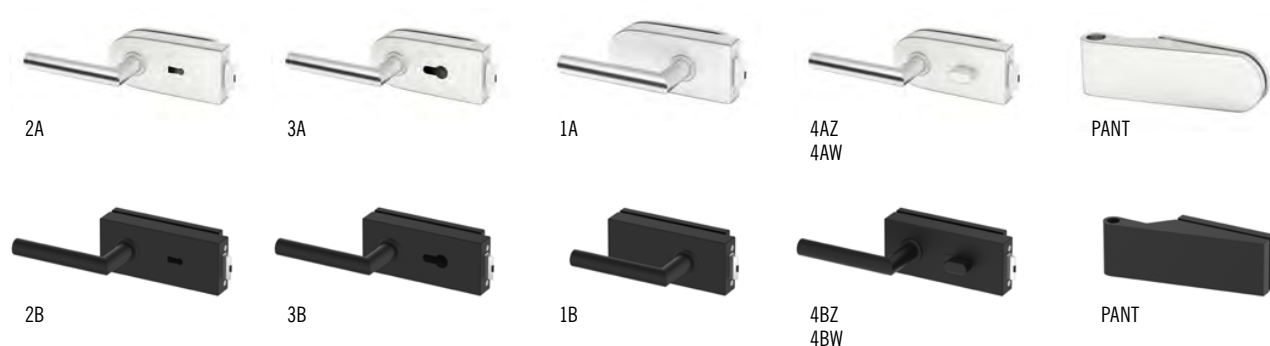

■ KOVÁNÍ METAL-BUD NEREZ OVÁLNÉ NEBO HRANATÉ

CENÍK KOVÁNÍ	NEREZ	ČERNÁ
SADA 1A OVÁLNÉ (klíka s úsporným zámkem + panty)	2600,-	3300,-
SADA 2A OVÁLNÉ (klíka se zámkem na klíč + panty)	2600,-	3300,-
SADA 3A OVÁLNÉ (klíka se zámkem na vložku + panty)	2600,-	3300,-
SADA 4AZ OVÁLNÉ VNĚJŠÍ (klíka s WC zámkem + panty)	3000,-	3700,-
SADA 4AW OVÁLNÉ VNITŘNÍ (klíka s WC zámkem + panty)	3000,-	3700,-
SADA 1B HRANATÉ (klíka s úsporným zámkem + panty)	2600,-	3300,-
SADA 2B HRANATÉ (klíka se zámkem na klíč + panty)	2600,-	3300,-
SADA 3B HRANATÉ (klíka se zámkem na vložku + panty)	2600,-	3300,-
SADA 4BZ HRANATÉ VNĚJŠÍ (klíka s WC zámkem + panty)	3000,-	3700,-
SADA 4BW HRANATÉ VNITŘNÍ (klíka s WC zámkem + panty)	3000,-	3700,-
cyklindrická vložka 31/17	500,-	500,-