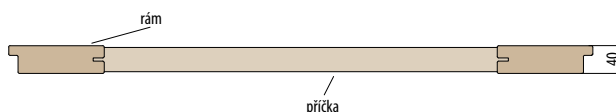

KONSTRUKCE

- křídlo vyrobené v rámové technologii STILE
- masivní 14 cm rám MDF pro povrchy 3D GREKO a CPL AntiFinger
- masivní 14 cm dřevěný rám pro povrchy PREMIUM a CPL LAMINÁT
- výplň o tloušťce 22 mm
- pevný kolíkový spoj a na perodrážku - zvýšená pevnost dveří
- estetické zasklení bez použití rámečku přidává dveřím luxusní vzhled
- mírně zaoblené hrany dveří, na hraně nejsou žádné spoje, což přispívá k delší životnosti dveří

Rámové dveře STILE

Rámové dveře řady STILE mají výjimečně kvalitní konstrukci, protože rámy i příčky jsou vyrobeny z **plně masivního materiálu**. Používá se zde rovněž nová technologie polepování, spočívající v polepení jednotlivých prvků jedním kusem povrchu. To znamená, že příčky a hrana dveří (falc) jsou **zaoblené**, což přispívá k jeho estetickému a modernímu vzhledu a zvyšuje životnost dveří. Větší hmotnost dveří, pevná konstrukce, **žádné viditelné spoje**, použití dvoučepových závěsů - to vše jsou faktory, které mají značný vliv na estetiku a kvalitu produktu

GREKO

je preimpregnovaný povrch, a tedy potíštěný a následně ošetřený lakem s ochrannými vlastnostmi. Obsah silikonu v laku způsobuje, že se povrch GREKO vyznačuje zvýšenou **odolností vůči vodě**. Povrch 3D GREKO má **zvýrazněnou strukturu** (tkv. fototapeta), a při pohledu vytváří dojem, že dveře jsou vyrobeny z přírodního dřeva. Tento povrch patří do skupiny 'fólie', ale díky své tloušťce **má vyšší odolnost** proti poškrábání oproti obyčejné fólii.

Povrch 3D GREKO je **nejpopulárnější povrch** při porovnání cena/kvalita, a proto je vhodný pro rodinné a bytové domy s běžným šetrným zacházením.

Ošetření povrchu je možné vlhčeným hadříkem s roztokem čisticího prostředku, bez obavy poškození dveří.

CPL