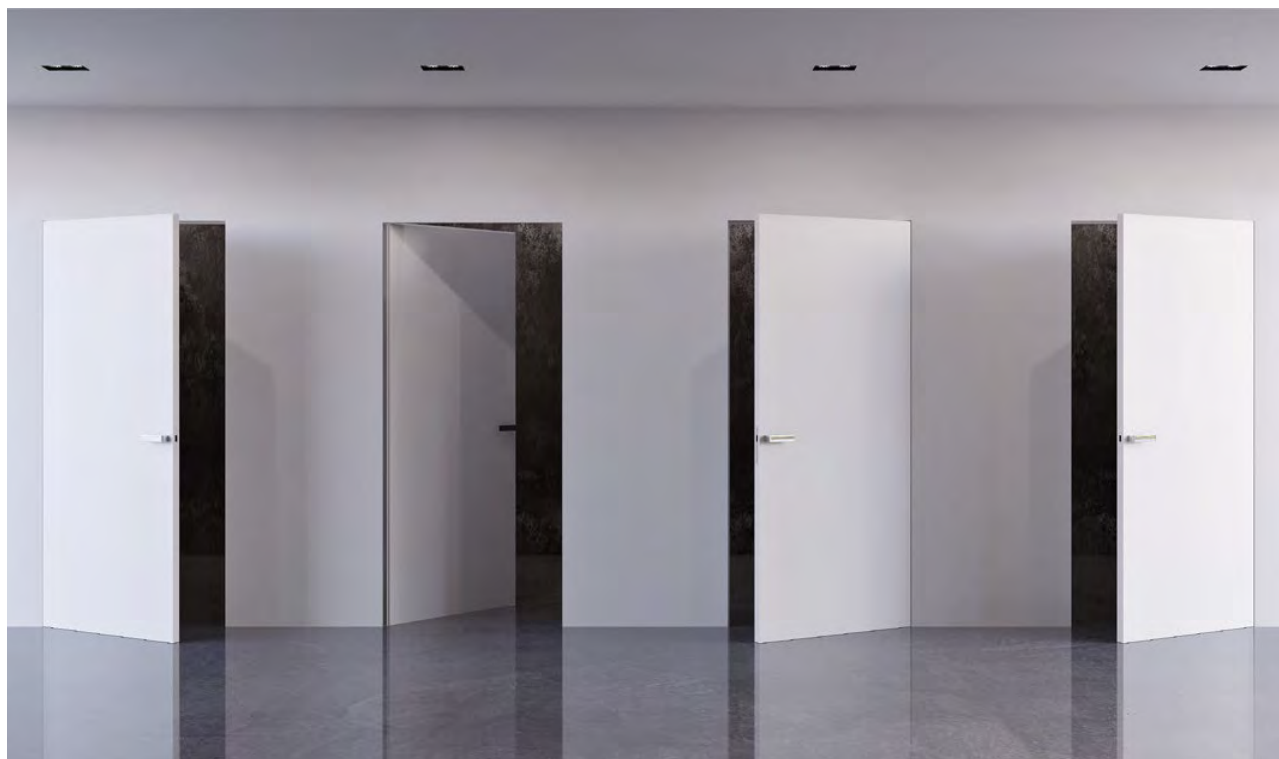

SKRYTÉ ZÁRUBNĚ COVERT

NOVINKA

BEZOBLOŽKOVÉ DVEŘE

DVEŘE	2800,-
SKRYTÉ ZÁRUBNĚ HLINÍKOVÉ	6700,-

SKRYTÉ ZÁRUBNĚ /
BEZOBLOŽKOVÉ DVEŘE

KONSTRUKCE

- dveře falcové nebo bezfalcové
- masivní dřevěný rám
- opláštění: hladká MDF deska s povrchovou úpravou PREMIUM nebo s povrchem malování/tapetování
- mezirámová výplň „voština“ nebo plná izolační výplň HOMALIGHT

KOVÁNÍ

- dva skryté panty v zárubni
- magnetický zámek na dozický klíč, na cylindrickou vložku, WC zámek nebo úsporný zámek (jen klika)

DOSTUPNÉ ŠÍŘKY KŘÍDEL

60	70	80	90	100

PŘÍSLUŠENSTVÍ ZA PŘÍPLATEK

zárubně v bílém nebo černém odstínu	2800,-
dveřní křídlo v povrchu UV LAK	3800,-
stabilizující výplň - plná deska	700,-
ventilační kovové průduchy: kulaté a hranaté (4ks) povrchová úprava: nikl, patina, bílá a černá	600,-
ventilační plastové průduchy s dekorem dřeva (4ks)	150,-
ventilační mřížka (pouze pro křídla o šířce 80, 90, 100)	150,-
ventilační podříznutí	150,-
šířka křídla „100“	400,-
padací práh	800,-