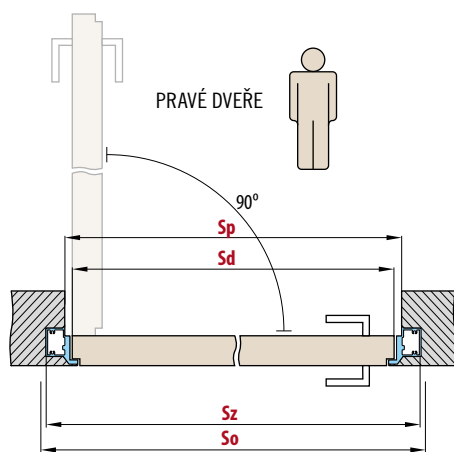

SKRYTÉ ZÁRUBNĚ COVERT

NOVINKA

BEZOBLOŽKOVÉ DVEŘE

DVEŘE	2800,-
SKRYTÉ ZÁRUBNĚ HLINÍKOVÉ	6700,-

■ Standardní rozměry pro falcové dveře, otevírání dovnitř

Šířka dveří	Doporučená šířka otvoru	Vnitřní šířka zárubní	Šířka ve světlosti zárubní
Sd [mm]	So [mm]	Sz [mm]	Sp [mm]
620	700	690	605
720	800	790	705
820	900	890	805
920	1000	990	905
1020	1100	1090	1005

Výška dveří	Doporučená výška otvoru	Vnitřní výška zárubní	Výška ve světlosti zárubní
Hd [mm]	Ho [mm]	Hz [mm]	Hp [mm]
1983	2032	2025	1983

■ OSAZENÍ DO SÁDKOKARTONOVÉ PŘÍČKY

■ OSAZENÍ DO ZDĚNÉ PŘÍČKY

■ ŘEZ ZÁRUBNÍ