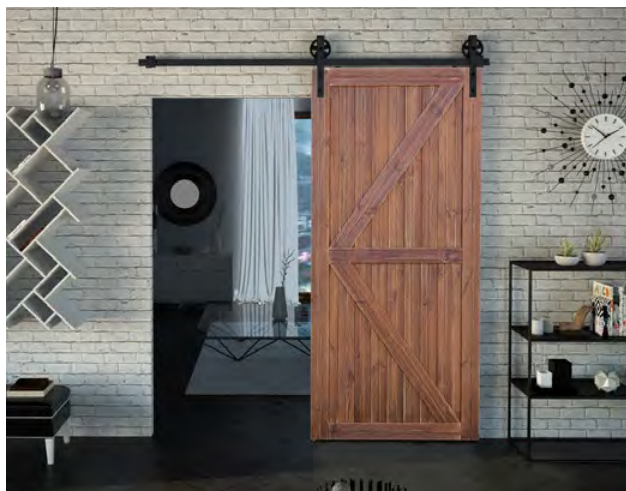

■ Obsah balení:

- 1x vodící trn
- 2x vozík
- 5x průchodka pro montáž na dveře
- 1x sada šroubů
- 2x doraz pevný - kolejničky
- 2x doraz pevný - dveře
- 1x kolejnička

System Loft IZYDA