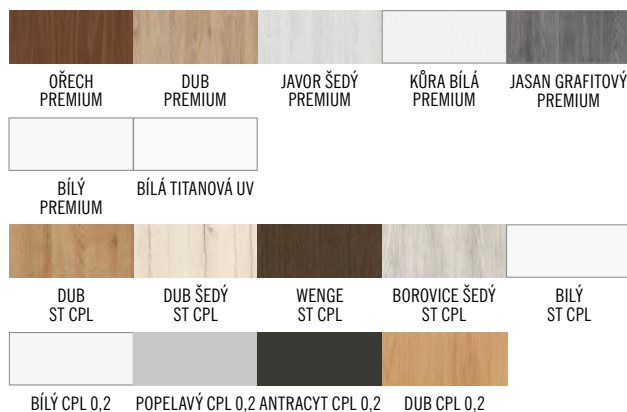

KŘÍDLO typ MAGIC		
PREMIUM / CPL	CPL 0,2	LAK UV
3500,-	4000,-	5700,-

	,60"	,70"	,80"	,90"	,100"
S1 Šířka křídla	644	744	844	944	1044
S2 Šířka otvoru	584	684	784	884	984
H1 Výška dveří	2150	2150	2150	2150	2150
H2 Výška otvoru	2100	2100	2100	2100	2100