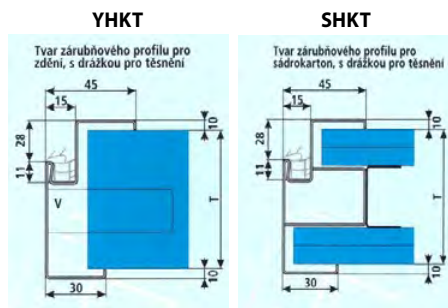

PROVEDENÍ OCELOVÉ ZÁRUBNĚ

T= 75, 100, 125, 150 mm

DOSTUPNÉ PROVEDENÍ

DVOUKŘÍDLÉ DVEŘE

DOSTUPNÉ ŠÍŘKY KŘÍDEL

60 70 80 90 100

HRANA STANDARD