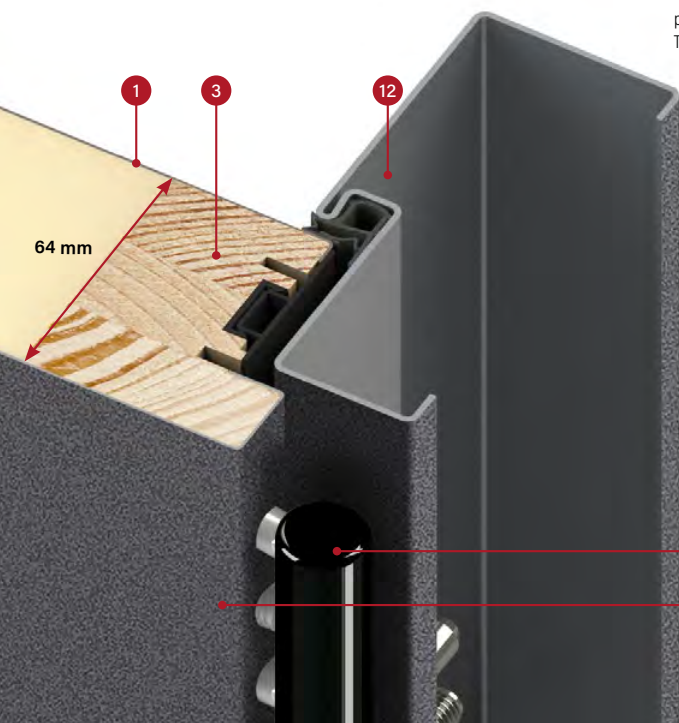

tloušťka dveřního
křídla 64 mm

standard WT21

energeticky úsporné

evropský standard
shody CE

průřez ocelové zárubeň pro křídlo
THERMO 64

průřez hliníkové zárubeň pro křídlo
THERMO HOT 64

4

2