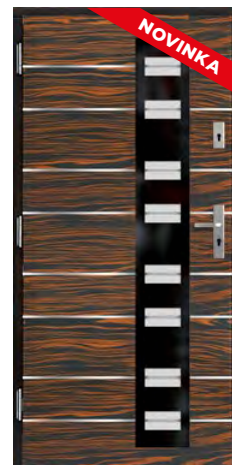

P85

72 mm
82 mm
102 mm

Borovice: 37410,-
Dub: +1950,-
příplatek +5200,-
Meranti: +1950,-
příplatek +14300,-

P86

72 mm
82 mm
102 mm

Borovice: 37410,-
Dub: +1950,-
příplatek +5200,-
Meranti: +1950,-
příplatek +14300,-