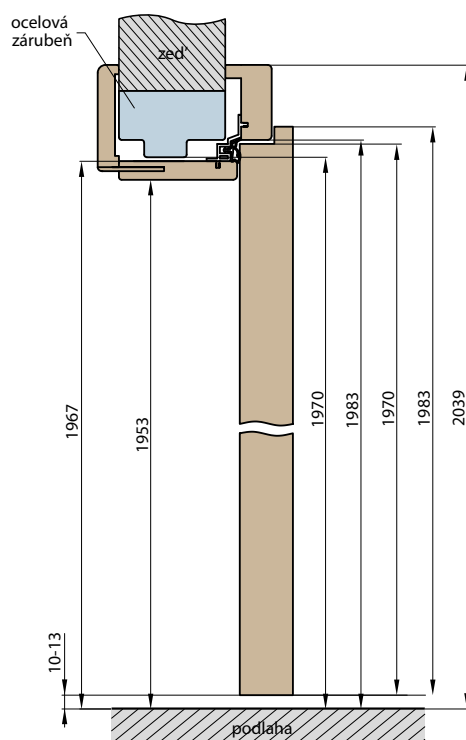

DVOUKŘÍDLÉ:

ŠÍŘKA	A	B	C	D	E	F	G
„120”	1288	1268	1262	1213	1241	1247	1386
„140”	1488	1468	1462	1413	1441	1447	1586
„160”	1688	1668	1662	1613	1641	1647	1786
„180”	1888	1868	1862	1813	1841	1847	1986

F – Minimální světlost kovové zárubně, na které lze namontovat OKZ. Tento rozměr může být větší, než je doporučeno, maximálně o 20 mm, jinak může dojít k tomu, že krycí lišta nepřekryje kovovou zárubeň.