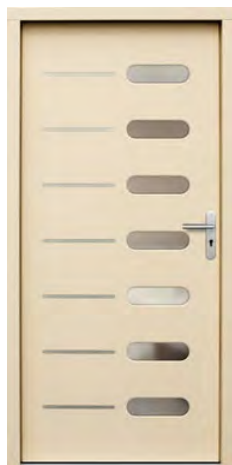

P64

Borovice: **28420,-** Dub: +1950,- Meranti: +1950,-
72 mm příplatek +5200,-
82 mm příplatek +14300,-
102 mm