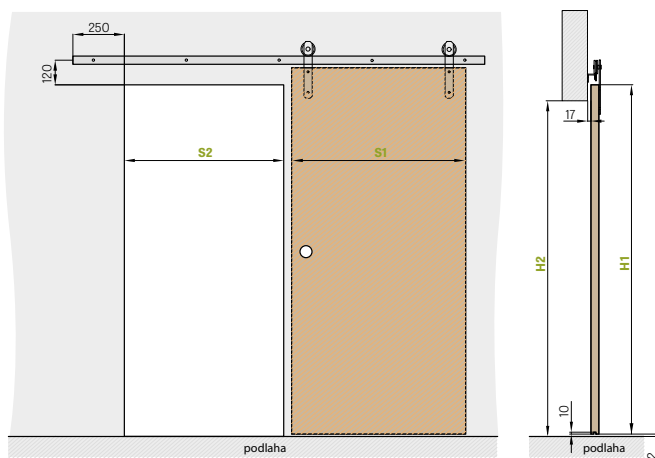

,60"	,70"	,80"	,90"	,100"
S1 Šířka křídla	644	744	844	944	1044
S2 Šířka otvoru	574	674	774	874	974
H1 Výška dveří	2150	2150	2150	2150	2150
H2 Výška otvoru	2082	2082	2082	2082	2082

- **GARNÝŽ:**
  - 200 cm pro křídla 60 - 80
  - 250 cm pro křídla 90 - 100

Modely uchycení:

POSUVNÉ DVEŘE