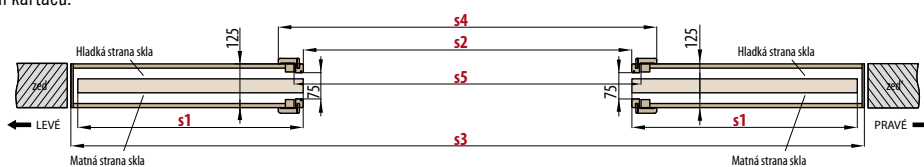

PD2P.125 (ukázka levých a pravých dveří)

- rozsah regulace zárubně 125-130 mm

Dostupné pro vše modely.
V balení včetně těsnících kartáčků.