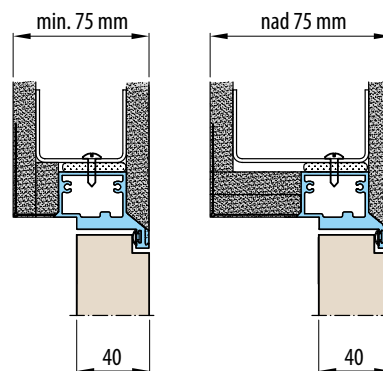

■ OSAZENÍ DO SÁDKOKARTONOVÉ PŘÍČKY