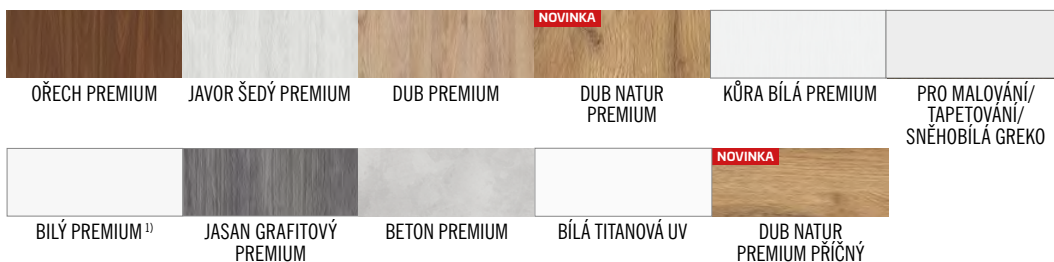

¹⁾ BÍLÝ PREMIUM imituje hladký malovaný povrch