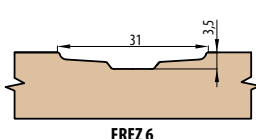

FREZ 6

DRUH FRÉZOVÁNÍ DVEŘÍ HERSE MAX

HERSE MAX 1	HERSE MAX 2	HERSE MAX 3	HERSE MAX 6
FRÉZA 6	FRÉZA 6	FRÉZA 6	FRÉZA 6
HERSE MAX 7	HERSE MAX 13	HERSE MAX 14	HERSE MAX 22
FRÉZA 6	FRÉZA 1	FRÉZA 2	FRÉZA 2

■ Čistící a regenerační sada na dveře OTTIMO 650,-