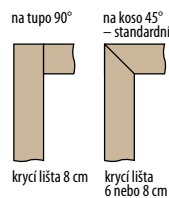

■ SPOJENÍ KRYCÍ LIŠTY

ŠÍŘKA	A	B	C	D	E	F	G
„60”	644	618	604	626	648	700±20	746*/ 786**
„70”	744	718	704	726	748	800±20	846*/ 886**
„80”	844	818	804	826	848	900±20	946*/ 986**
„90”	944	918	904	926	948	1000±20	1046*/ 1086**
„100”	1044	1018	1004	1026	1048	1100±20	1146*/ 1186**

**krycí lišta 6 cm / 8 cm

Rozsah regulace min. - max. (mm)	OBLOŽKOVÉ ZÁRUBNĚ DLE POVRCHŮ				
	FINISH, LAK	3D GREKO	CPL LAMINÁT, PREMIUM	CPL 0,2	BÍLÉ LAKOVANÉ Bílá titanová UV (RAL 9003)
65-70	2650,-	2800,-	3050,-	3350,-	4900,-
70-80	2650,-	2800,-	3050,-	3350,-	4900,-
80-100	2250,-	2400,-	2650,-	2950,-	4500,-
100-120	2300,-	2450,-	2700,-	3000,-	4700,-
120-140	2350,-	2500,-	2750,-	3050,-	4850,-
140-160	2450,-	2600,-	2850,-	3150,-	5000,-
160-180	2600,-	2750,-	3000,-	3300,-	5100,-
180-200	2650,-	2800,-	3050,-	3350,-	5300,-
200-220	2750,-	2900,-	3150,-	3450,-	5450,-
220-240	2900,-	3050,-	3300,-	3600,-	5600,-
240-260	2950,-	3100,-	3350,-	3650,-	5750,-
260-280	3050,-	3200,-	3450,-	3750,-	5950,-
260-300	3150,-	3300,-	3550,-	3850,-	6050,-
280-300	3150,-	3300,-	3550,-	3850,-	6050,-
300-320	3250,-	3400,-	3650,-	3950,-	6250,-
320-340	3350,-	3500,-	3750,-	4050,-	6400,-
340-360	3650,-	3800,-	4050,-	4350,-	6650,-
360-380	3750,-	3900,-	4150,-	4450,-	6750,-
380-400	3950,-	4100,-	4350,-	4650,-	6950,-
400-420	4050,-	4200,-	4450,-	4750,-	7200,-

1 díl

2 díly

3 díly

- Spojení krycí lišty na tupo je možné pouze v případě 8 cm límce. Příplatek za toto provedení je 650,- vč 8 cm límce, pro povrch BÍLÉ LAKOVANÉ cena 1200,-, kromě regulace 75-95 mm.
- Krycí lišta 8 cm = 150,-
- Cena obložkové a rámové zárubně pro dvoukřídlé dveře +30%.
- Krycí lišta: standardní (pero 20 mm) nebo s prodlouženým perem (pero 40 mm) v povrchu FINISH (900,-), GREKO (1000,-), ST CPL a PREMIUM (1100,-) a v povrchu CPL 0,2 a UV LAK 1700,-
- Lze vyrobit zárubně pro atypickou tloušťku zdi od 420 mm. Zárubně se budou skládat z více dílů. Příplatek za každý 2 cm rozsahu je 200,- – základem je cena zárubně 400-420 mm.
- Max. tloušťka zárubně je 500-520. V případě širší zárubně je třeba objednat ostění 120 mm
- Ceny zárubně typu tunel (slepá) o šířce 60, 70, 80, 90, 100 jsou stejné jako ceny obložkové zárubně.
- Ceny zárubně typu tunel (slepá) o šířce 110, 120, 130, 140, 150, 160, 170, 180, 190 = +30%.
- Je možné podříznout zárubně dle vlastního požadavku až do 50 mm bez ztráty záruky.
- Ostění pro rozšíření tloušťky zárubně, 120 mm = 850,- pro CPL 0,2 a UV LAK = 1500,-
- Příplatek 750,- k ceně obložkové zárubně pro dveře HERSE
- Protipožární úprava obložkové zárubně 2200,-
- Elektrický otvírač 1500,-