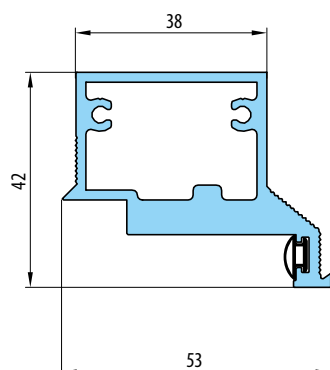

■ ŘEZ ZÁRUBNÍ