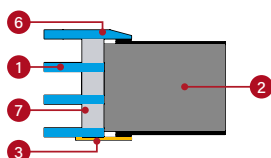

Černě lakovaný panel o tloušťce 2 mm.