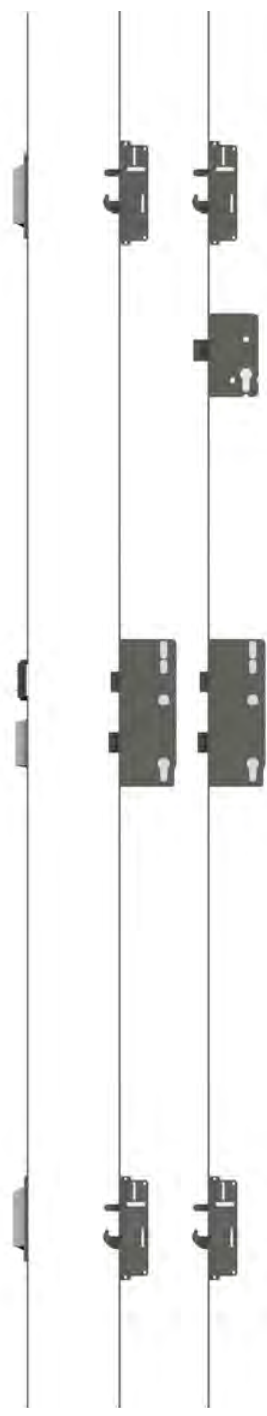

OCELOVÉ DVEŘE THERMO HOT 88

tepelná izolace
 $U_d=0,60 \text{ w/ (m}^2\text{K)}^{-1}$

STANDARDNÍ VYBAVENÍ A VYBAVENÍ ZA PŘÍPLATEK

S

protiplech s
regulovaným
přítlakem

S

lišťový
zámek

D

lišťový
zámek s
přídatným
zámkem