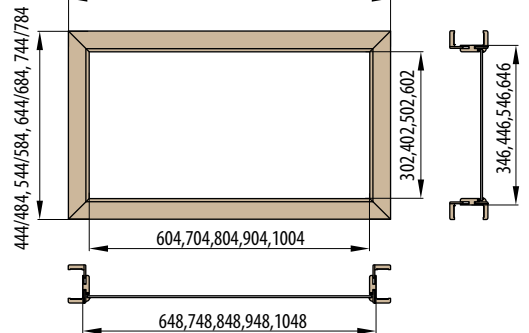

„30“ „40“ „50“ „60“

446/486, 546/586, 646/686, 746/786

■ Nadsvětlik - obložková zárubeň pro jednokřídlé dveře krycí lišta 6 cm / 8 cm

„60“ „70“ „80“ „90“ „100“

746/786, 846/886, 946/986, 1046/1086, 1146/1186