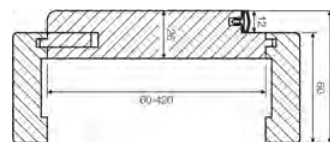

Rozsah regulace zárubně	SUKOVÉ (OSU/R)
60-80	2900,-
80-100	2900,-
100-120	2950,-
120-140	2950,-
140-160	3100,-
160-180	3100,-
180-200	3150,-
200-220	3250,-
220-240	3250,-
240-260	3350,-
260-280	3550,-
280-300	3600,-
300-320	3800,-
320-340	3900,-
340-360	4000,-
360-380	4100,-
380-400	4150,-
400-420	4200,-