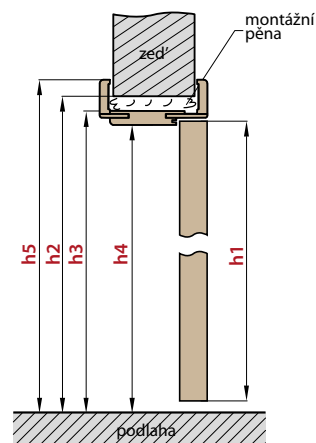

DVOUKŘÍDLÉ DVEŘE BEZFALCOVÉ

■ DVOUKŘÍDLÉ DVEŘE BEZFALCOVÉ VČETNĚ OBLOŽKOVÉ ZÁRUBNĚ