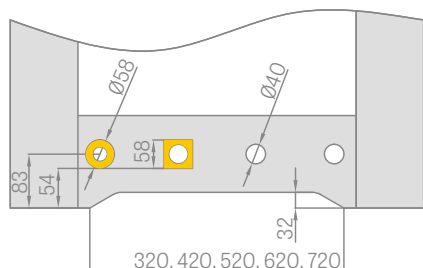

TECHNICKÉ INFORMACE

VENTILACE

PODŘÍZNUTÍ DVEŘÍ

Je možné podříznout veškeré dveře dle vlastního požadavku a to až do 50 mm bez ztráty záruky, kromě dveří Fragi, Graf, protipožárních, bezpečnostních, posuvných dveří na stěnu nebo do pouzdra.

PADACÍ PRÁH

KOVÁNÍ

ZÁMKY

ZÁMEK NA DOZICKÝ KLÍČ

ZÁMEK WC

ZÁMEK NA CYLINDRICKOU VLOŽKU

ZÁMEK ÚSPORNÝ

VÝBĚR CYLINDRICKÉ VLOŽKY PRO INTERIÉROVÉ DVEŘE

Příklad výpočtu cylindrické vložky při tloušťce rozety kování $G = 7 \text{ mm}$
 $A/B = (C+G+3) / (D+G+3)$
 $A/B = (15+7+3) / (25+7+3)$
 $A/B = 25/35$

KRYTKY NA PANTY

TYP DVEŘÍ	TLOUŠTKA KŘÍDLA	ROZMĚRY OSAZENÍ ZÁMKU VE DVEŘÍCH (C/D)	DOPORUČENÝ ROZMĚR VLOŽKY (A/B)
ŘADA STANDARD (FALCOVÉ)	40 mm	15/25	26/36
ŘADA STANDARD (BEZFALCOVÉ)	40 mm	20/20	30/30
HERSE	46 mm	15/31	26/41

* Doporučené rozměry vložky pro tloušťku rozety 7 mm.

TYP OTEVÍRÁNÍ DVEŘÍ

LEVÉ DVEŘE

PRÁVÉ DVEŘE

LEPENÉ BEZPEČNOSTNÍ SKLO VSG 441 a VSG 221 MATNÉ, OBOUSTRANNĚ HLADKÉ PRO RÁMOVÉ DVEŘE STILE A HYBRIDNÍ TWIN

AVERS - STANDARDNÍ PROSKLENÍ

REVERS - NA OBJEDNÁNÍ