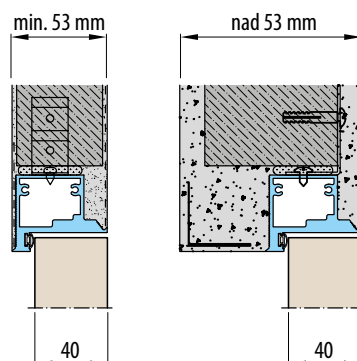

SKRYTÉ ZÁRUBNĚ /
BEZOBLOŽKOVÉ DVEŘE