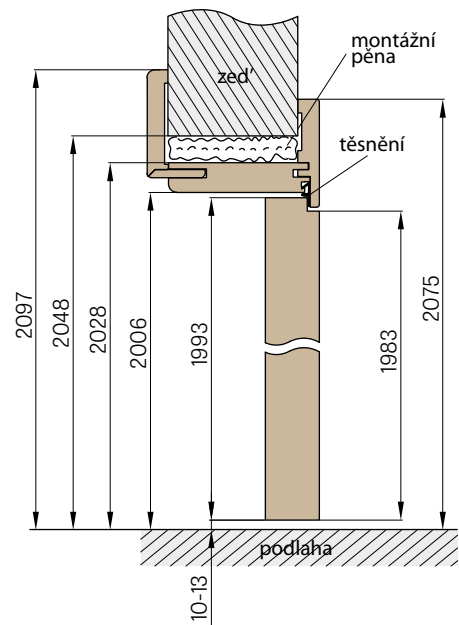

- Spojení krycí lišty na tupo, (kromě regulací 75-95mm) 650,-
- Ostění pro rozšíření tloušťky zárubně o 120 mm v povrchu GREKO, CPL, PREMIUM = 850,-/ komplet, LAKOVANÉ = 1300,-/ komplet
- Krycí lišta standardní (20 mm) nebo s prodlouženým perem (40 mm) v povrchu FINISH (900,-), GREKO (1000,-), ST CPL a PREMIUM (1100,-) a v povrchu CPL 0,2 a UV LAK 1700,-
- Zárubně s rozsahem nad 255 mm se skládají ze dvou dílů
- Příplatek za reverzní provedení dveří (vybrané modely) je uveden u modelu.
- Možnost objednání 8cm límce na tupo 1200,-.
- Změna skrytých pantů a protiplechu na černý odstín 450,-