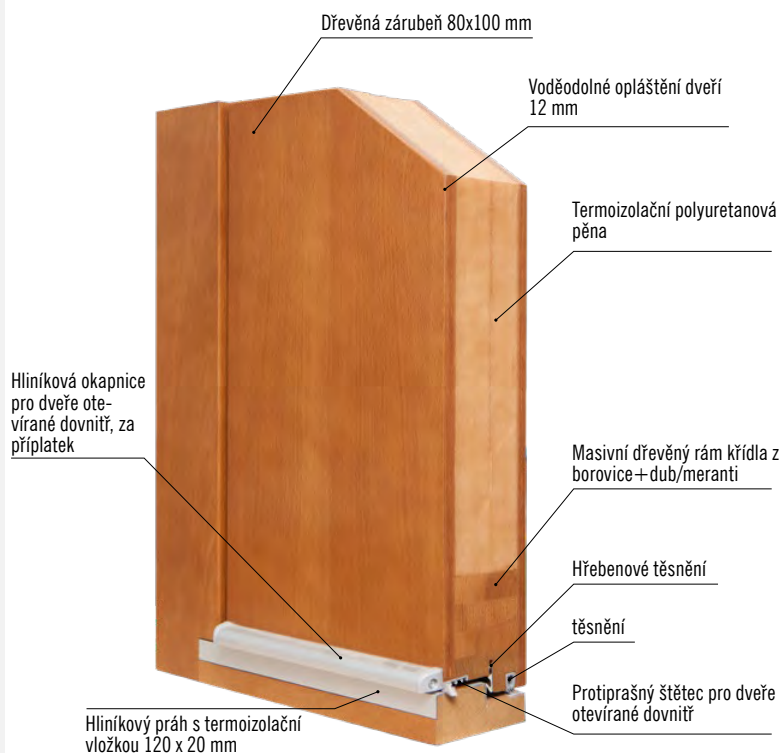

TLOUŠŤKA 102 mm BEZFALCOVÉ

Příplatek za bezfalcové provedení je 10 000,- bez DPH k tloušťce 102mm

■ **Koeficient tepelné prostupnosti:** $U_d < 0,64 \text{ W/m}^2\text{K}$

■ **Materiál opláštění:** dub, meranti

■ KONSTRUKCE

- tloušťka křídla 72 mm
- těsnění na křídle a zárubni
- bezpodrážkové (bezfalcové) provedení
- dveře jsou opláštěny voděodolnou kompozitní deskou
- výplň křídla tvoří termoizolační polyuretanová pěna
- rám dveří je vyroben z masivních profilů dřeva borovice + dub/meranti
- zesílení rámu dveří ocelovou výztuhou
- pantová strana dveří a zárubně mají bezpečnostní trny proti vysazení dveří
- 3 skryté panty

■ ZÁRUBEŇ

- spojené masivní rámy borovice jsou pokryty dýhou z borovice, dubu nebo meranti.
- rozměr 107x80 mm

■ POVRCHOVÁ ÚPRAVA

- Trívrstvé speciální hydrodynamické vodou ředitelné barvy podle palety barev nebo RAL.

■ ROZMĚRY

- standardní nebo atypické rozměry: viz příplatky

■ STANDARDNÍ VYBAVENÍ:

- součástí balení je dřevěná rámová zárubeň
- lišťový třibodový zámek (rozteč 72 mm),
- čtyři kusy skryté 3D seřiditelných pantů,
- hliníkový práh s termoizolační vložkou nebo dřevěný
- 3 sklo REFLEX BRONZ (74mm)
- 4 sklo REFLEX BRONZ (100mm) v modelech P42, P44, P48, P57, P66, P68, P70, P98, P130, P132, P133, P135, P136