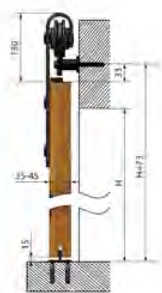

■ Rozměry

■ Obsah balení:

- 1x vodící trn
- 2x vozík
- 5x průchodka pro montáž na dveře
- 1x sada šroubů
- 2x doraz pevný - kolejničky
- 2x doraz pevný - dveře
- 1x kolejnička

System Loft IZYDA

System Loft TEMIDA