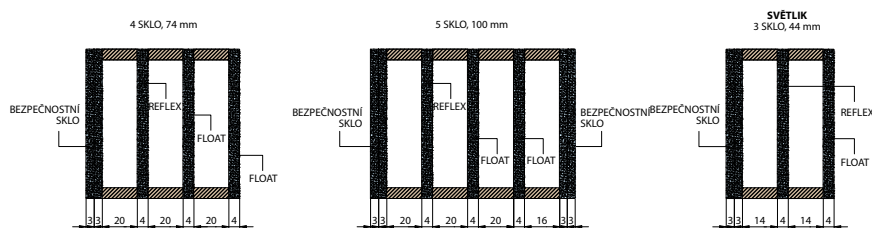

TLOUŠŤKA 102 mm BEZFALCOVÉ

Příplatek za bezfalcové provedení je 10 000,- bez DPH k tloušťce 102mm

■ **Koeficient tepelné prostupnosti:** $U_d < 0,64 \text{ W/m}^2\text{K}$

■ **Materiál opláštění:** dub, meranti

■ KONSTRUKCE

- tloušťka křídla 72 mm
- těsnění na křídle a zárubni
- bezpodrážkové (bezfalcové) provedení
- dveře jsou opláštěny voděodolnou kompozitní deskou
- výplň křídla tvoří termoizolační polyuretanová pěna
- rám dveří je vyroben z masivních profilů dřeva borovice + dub/meranti
- zesílení rámu dveří ocelovou výztuhou
- pantová strana dveří a zárubně mají bezpečnostní trny proti vysazení dveří
- 3 skryté panty

■ ZÁRUBEŇ

- spojené masivní rámy borovice jsou pokryty dýhou z borovice, dubu nebo meranti.
- rozměr 107x80 mm

■ POVRCHOVÁ ÚPRAVA

- Trívrstvé speciální hydrodynamické vodou ředitelné barvy podle palety barev nebo RAL.

■ ROZMĚRY

- standardní nebo atypické rozměry: viz příplatky

■ STANDARDNÍ VYBAVENÍ:

- součástí balení je dřevěná rámová zárubeň
- lišťový třibodový zámek (rozteč 72 mm),
- čtyři kusy skryté 3D seřiditelných pantů,
- hliníkový práh s termoizolační vložkou nebo dřevěný
- 3 sklo REFLEX BRONZ (74mm)
- 4 sklo REFLEX BRONZ (100mm) v modelech P42, P44, P48, P57, P66, P68, P70, P98, P130, P132, P133, P135, P136