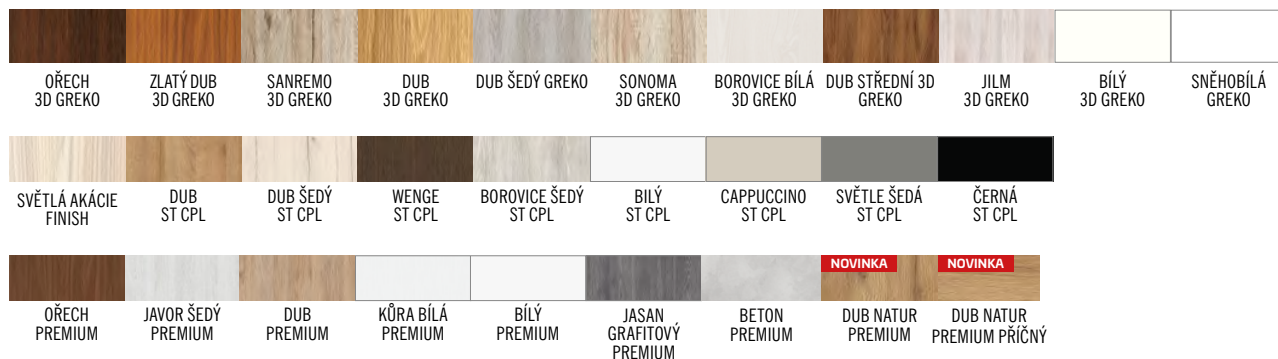

DVEŘE

6800,-

KONSTRUKCE

- křídlo vyrobené v deskové technologii STANDARD s povrchovou úpravou FINISH, 3D GREKO nebo PREMIUM
- obvodový borovicový rám včetně opláštění
- 15cm zesílení rámu na zámkové straně
- na zámkové straně ocelový pásek, který je jako výztuha proti kroucení
- hrana dveří vyrobená v technologii STANDARD - hranatá hrana
- plná izolační výplň

KOVÁNÍ

- zámek na dozický klíč, na cylindrickou vložku, WC zámek, úsporný zámek (jen klika)

PŘÍSLUŠENSTVÍ ZA PŘÍPLATEK

šířka křídla "100"	400,-

KLIMA DVEŘE

DOSTUPNÉ ŠÍŘKY KŘÍDEL

60	70	80	90	100