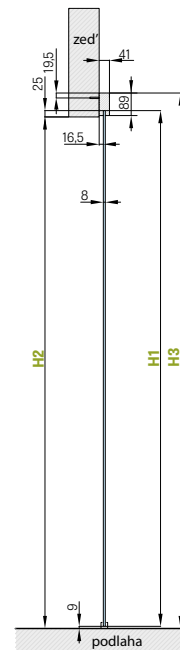

POSUVNÉ DVEŘE NA STĚNU

SKLENĚNÉ DVEŘE GRAF