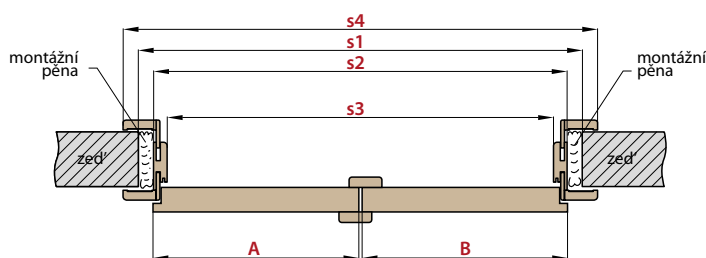

DVOUKŘÍDLÉ DVEŘE

■ DVOUKŘÍDLÉ DVEŘE VČETNĚ OBLOŽKOVÉ ZÁRUBNĚ