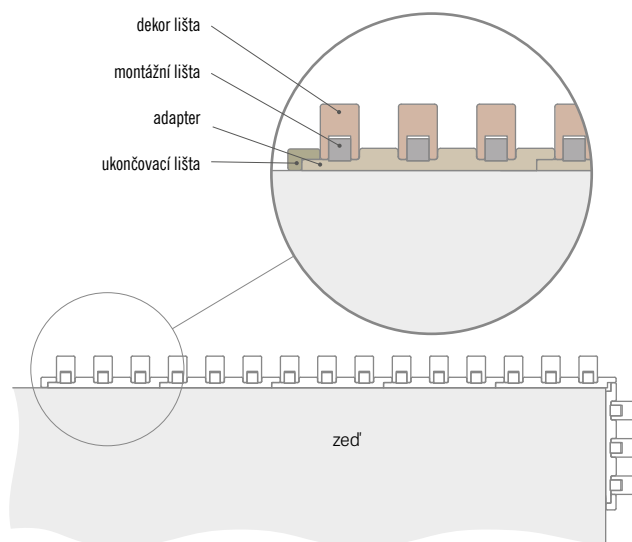

■ MONTÁŽNÍ LIŠTA

■ UKONČOVACÍ LIŠTA

■ DEKORAČNÍ PANEĽ

ERKADO