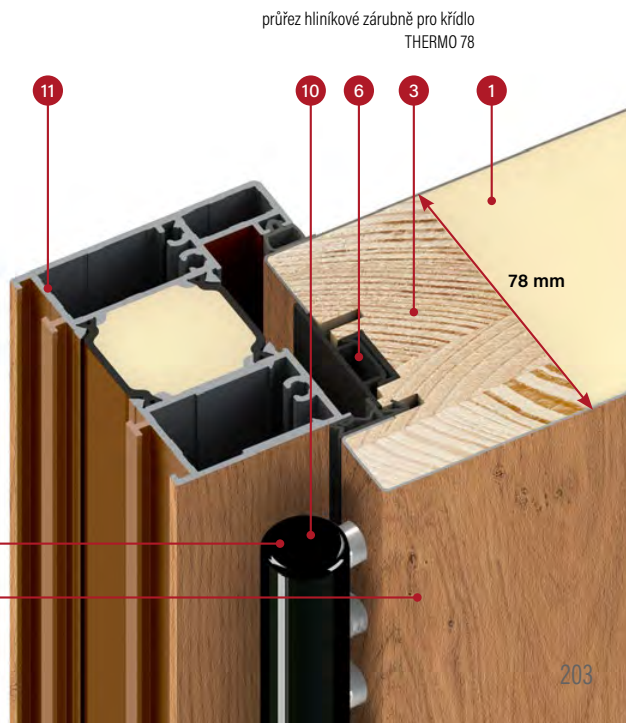

průřez hliníkové zárubně pro křídlo
THERMO 78