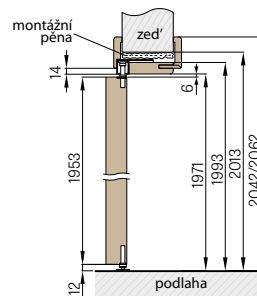

KOVÁNÍ

- tři skryté panty mezi křídly
- skrytý systém v horní a dolní části dveří
- zámek na dozický klíč, na cylindrickou vložku, WC zámek, úsporný zámek (jen klika)

PŘÍSLUŠENSTVÍ ZA PŘÍPLATEK

šířka křídla "100"	400,-
stabilizující výplň - plná deska	700,-