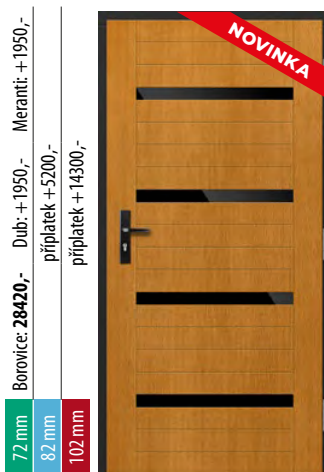

P174

**DŘEVĚNÉ VCHODOVÉ
DVEŘE**