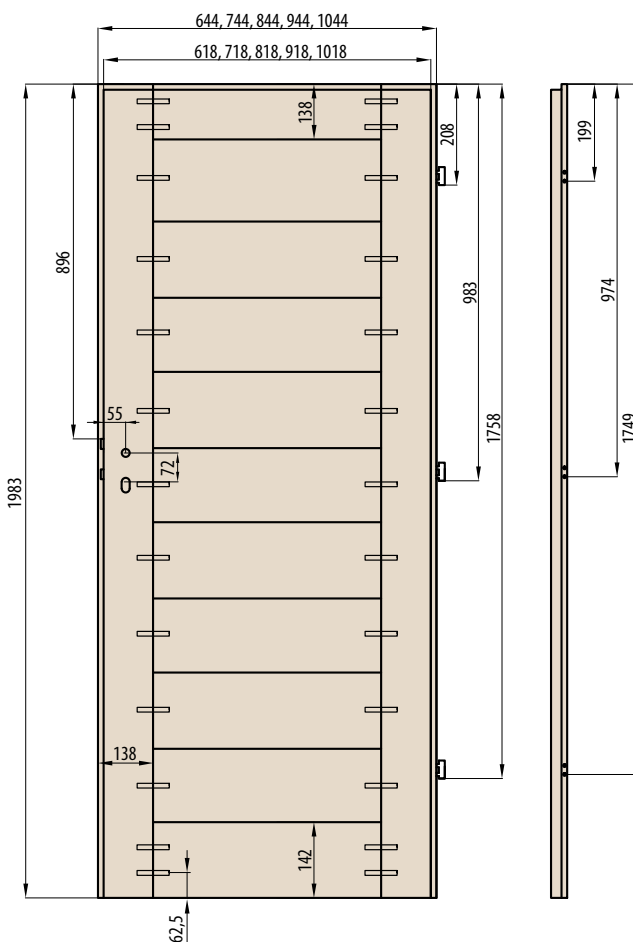

PREMIUM

Povrch Premium je výrobek na bázi polypropylenu (PPR), tedy materiálu s velmi **vysokou odolností vůči otěru** i poškrábání, a zároveň **s vysokou estetickou hodnotou**, přičemž věrně napodobuje přírodní dřevo a je nesnadno hořlavý.

Výše uvedené vlastnosti způsobují, že produkty z povrchem PREMIUM garantují dlouholeté bezproblémové užívání **jak pro domácnosti, tak i v náročných podmínkách**.

Odolnost povrchu Premium je stejná jako Laminát CPL, ale má **lepší vzhled** díky více strukturovanému reliéfu.

Ošetření povrchu je možné běžným čisticím prostředkem, bez obavy poškození dveří.

- povrchová úprava: nejpobulárnější povrch 3D GREKO se zvýrazněnou strukturou dřeva, CPL LAMINÁT se zvýšenou odolností nebo strukturovaný velice odolný povrch PREMIUM
- možnost objednání dveří vyšších o 4,5cm včetně zárubní s příplatkem 100,-

KOVÁNÍ

- tři stříbrné dvoučepové panty s horizontální regulací ve falcovém provedení nebo tři stříbrné skryté panty s horizontální a vertikální regulací v bezfalcovém provedení
- klasický zámek ve falcovém nebo magnetický v bezfalcovém křídle na dozický klíč, na cylindrickou vložku, WC zámek, úsporný zámek (jen klika)

PROSKLENÍ

- tvrzené matné nebo čiré sklo v ceně dveří. Za příplatek: lepené bezpečnostní matné sklo VSG

DOSTUPNÉ PŘÍČKY

POSUVNÉ DVEŘE NA STĚNU

POSUVNÉ DVEŘE DO POUZDRA

DOUKŘÍDLÉ DVEŘE

BEZFALCOVÉ DVEŘE

DOSTUPNÉ ŠÍŘKY KŘÍDEL

60 70 80 90 100

FALCOVÉ PŘÍČKY