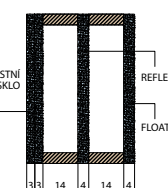

SVĚTLUK
3 SKLO, 44 mm