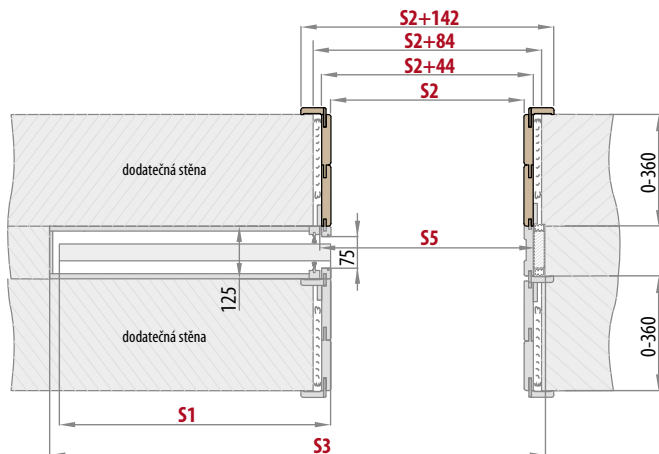

ZN1 jednostranné obložení pro jednokřídlé pouzdra

■ rozsah regulace zárubní dodatečné stěny od 0-40, 40-60...340-360

	POSUVNÉ DVEŘE DO STAVEBNÍHO POUZDRA									
	„60”	„70”	„80”	„90”	„100”	„125”	„145”	„165”	„185”	
s1	Šířka dveří	644	744	844	944	1044	644	744	844	944
s2	Šířka ve světlosti zárubně	602	702	802	902	1002	1250	1450	1650	1850
s3	Šířka otvoru pro pouzdro	1330/1370	1530/1570	1730/1770	1930/1970	2130/2170	2595/2635	2995/3035	3395/3435	3795/3835
s4	Šířka pokrytí zárubně, krycí lišta 6 cm / 8 cm	744/784	844/884	944/984	1044/1084	1144/1184	1344/1384	1544/1584	1744/1784	1944/1984
s5	Šířka otvoru pro zárubeň	655	755	855	955	1055	1303	1503	1703	1903
h1	Výška dveří	1983	1983	1983	1983	1983	1983	1983	1983	1983
h2	Výška pokrytí zárubně, krycí lišta 6 cm / 8 cm	2042/2062	2042/2062	2042/2062	2042/2062	2042/2062	2042/2062	2042/2062	2042/2062	2042/2062
h3	Výška otvoru pro pouzdro	2060/2080*	2060/2080*	2060/2080*	2060/2080*	2060/2080*	2060/2080*	2060/2080*	2060/2080*	2060/2080*
h4	Výška ve světlosti zárubně	1974	1974	1974	1974	1974	1974	1974	1974	1974