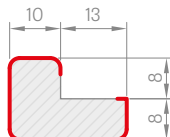

■ UKONČOVACÍ LIŠTA