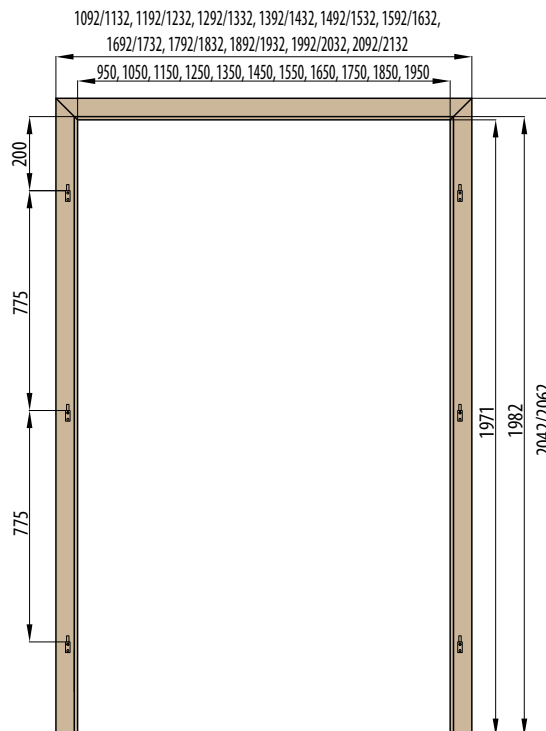

ZÁRUBNĚ

■ ZÁRUBNĚ PRO DVOUKŘÍDLÉ DVEŘE

RÁMOVÁ ZÁRUBĚŇ PRO DVOUKŘÍDLÉ DVEŘE

OBLOŽKOVÁ ZÁRUBĚŇ PRO DVOUKŘÍDLÉ DVEŘE krycí lišta 6 cm / 8 cm

■ ZÁRUBNĚ PRO CELOSKLENĚNÉ DVEŘE

RÁMOVÁ ZÁRUBĚŇ PRO CELOSKLENĚNÉ DVEŘE