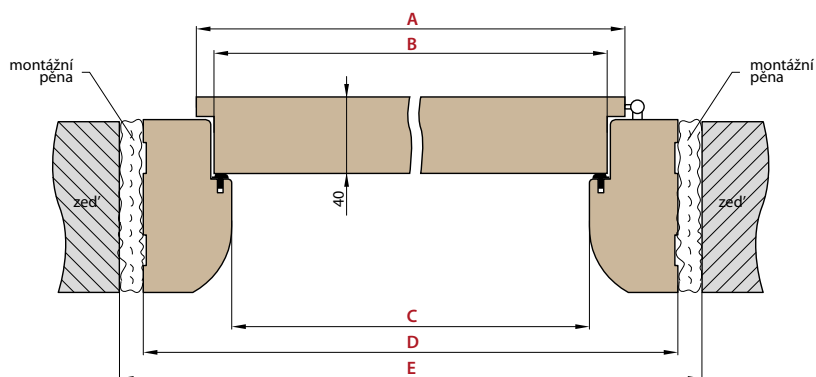

■ NÁKRES RÁMOVÉ ZÁRUBNĚ

POVRCH	Cena
FINISH	1250,-
3D GREKO	1350,-
CPL, PREMIUM	1550,-
CPL 0,2	1850,-
BÍLÉ LAKOVANÉ	2900,-

ŠÍŘKA	A	B	C	D	E
„60”	644	618	604	692	722
„70”	744	718	704	792	822
„80”	844	818	804	892	922
„90”	944	918	904	992	1022
„100”	1044	1018	1004	1092	1122