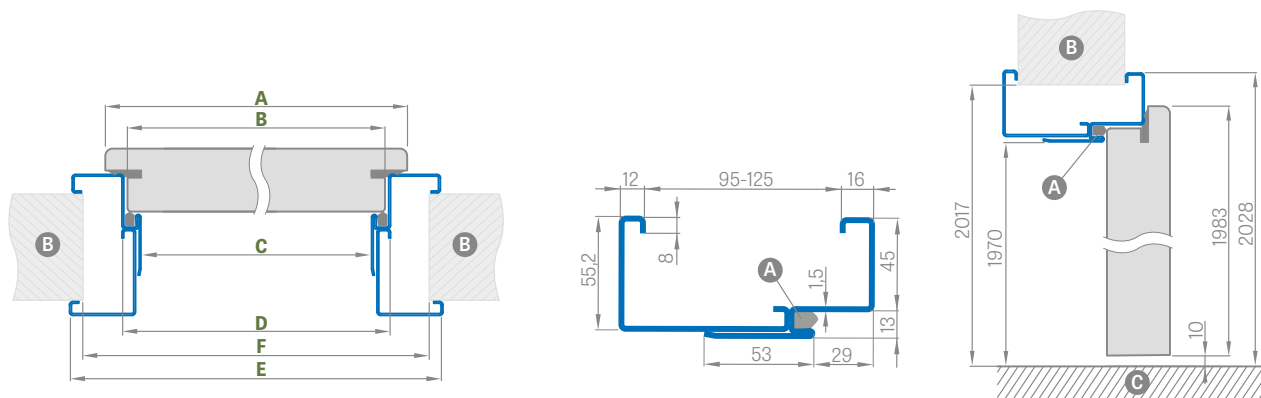

Zárubeň HERSE má připravené otvory pro 1 nebo 2 tříbodové zámky a otvory pro čepy. Montáž na čistou podlahu

Šířka dveří	A	B	C	D	E	F
„60“	644	617	601	627	717	695
„70“	744	717	701	727	817	795
„80“	844	817	801	827	917	895
„90“	944	917	901	927	1017	995
„100“	1044	1017	1001	1027	1117	1095