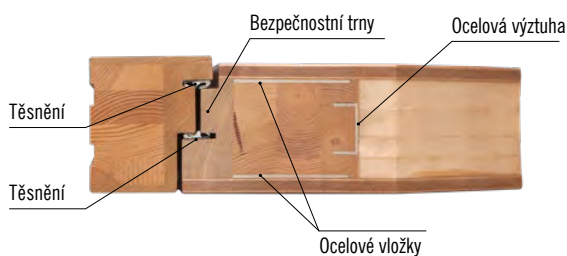

TLOUŠŤKA 102 mm BEZFALCOVÉ

Příplatek za bezfalcové provedení je 10 000,- bez DPH k tloušťce 102mm

■ **Koeficient tepelné prostupnosti:** $U_d < 0,64 \text{ W/m}^2\text{K}$

■ **Materiál opláštění:** dub, meranti

■ KONSTRUKCE

- tloušťka křídla 72 mm
- těsnění na křídle a zárubni
- bezpodrážkové (bezfalcové) provedení
- dveře jsou opláštěny voděodolnou kompozitní deskou
- výplň křídla tvoří termoizolační polyuretanová pěna
- rám dveří je vyroben z masivních profilů dřeva borovice + dub/meranti
- zesílení rámu dveří ocelovou výztuhou
- pantová strana dveří a zárubně mají bezpečnostní trny proti vysazení dveří
- 3 skryté panty

■ ZÁRUBEŇ

- spojené masivní rámy borovice jsou pokryty dýhou z borovice, dubu nebo meranti.
- rozměr 107x80 mm

■ POVRCHOVÁ ÚPRAVA

- Trívrstvé speciální hydrodynamické vodou ředitelné barvy podle palety barev nebo RAL.

■ ROZMĚRY

- standardní nebo atypické rozměry: viz příplatky

■ STANDARDNÍ VYBAVENÍ:

- součástí balení je dřevěná rámová zárubeň
- lišťový třibodový zámek (rozteč 72 mm),
- čtyři kusy skryté 3D seřiditelných pantů,
- hliníkový práh s termoizolační vložkou nebo dřevěný
- 3 sklo REFLEX BRONZ (74mm)
- 4 sklo REFLEX BRONZ (100mm) v modelech P42, P44, P48, P57, P66, P68, P70, P98, P130, P132, P133, P135, P136