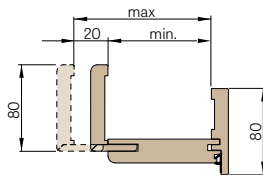

ROZSAH REGULACE

Rozsah regulace min.- max. (mm)	REVERZNÍ								
	3D GREKO Cena	CPL, PREMIUM Cena	LAKOVANÉ Cena						
1 díl 75-95 95-115 115-135	6500,-	6750,-	8250,-						
				6700,-	6950,-	8550,-			
							6800,-	7050,-	8850,-
6900,-	7150,-	9250,-							
			2 díly 275-295 295-315 315-335 335-355	7200,-	7450,-	9550,-			
7500,-	7750,-	9850,-							
							7500,-	7750,-	9850,-