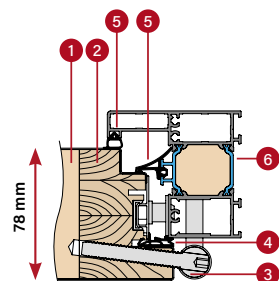

HLINÍKOVÁ ZÁRUBEŇ