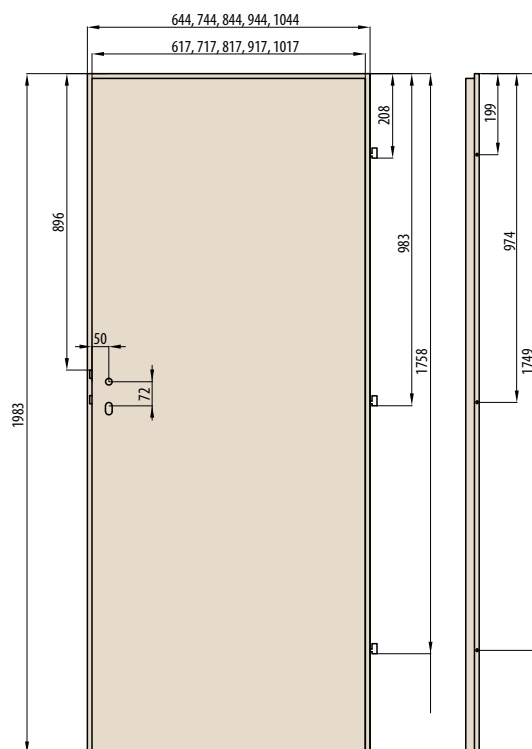

STANDARD DESKOVÉ DVEŘE

■ VOŠTINA

■ PLNÁ DESKA